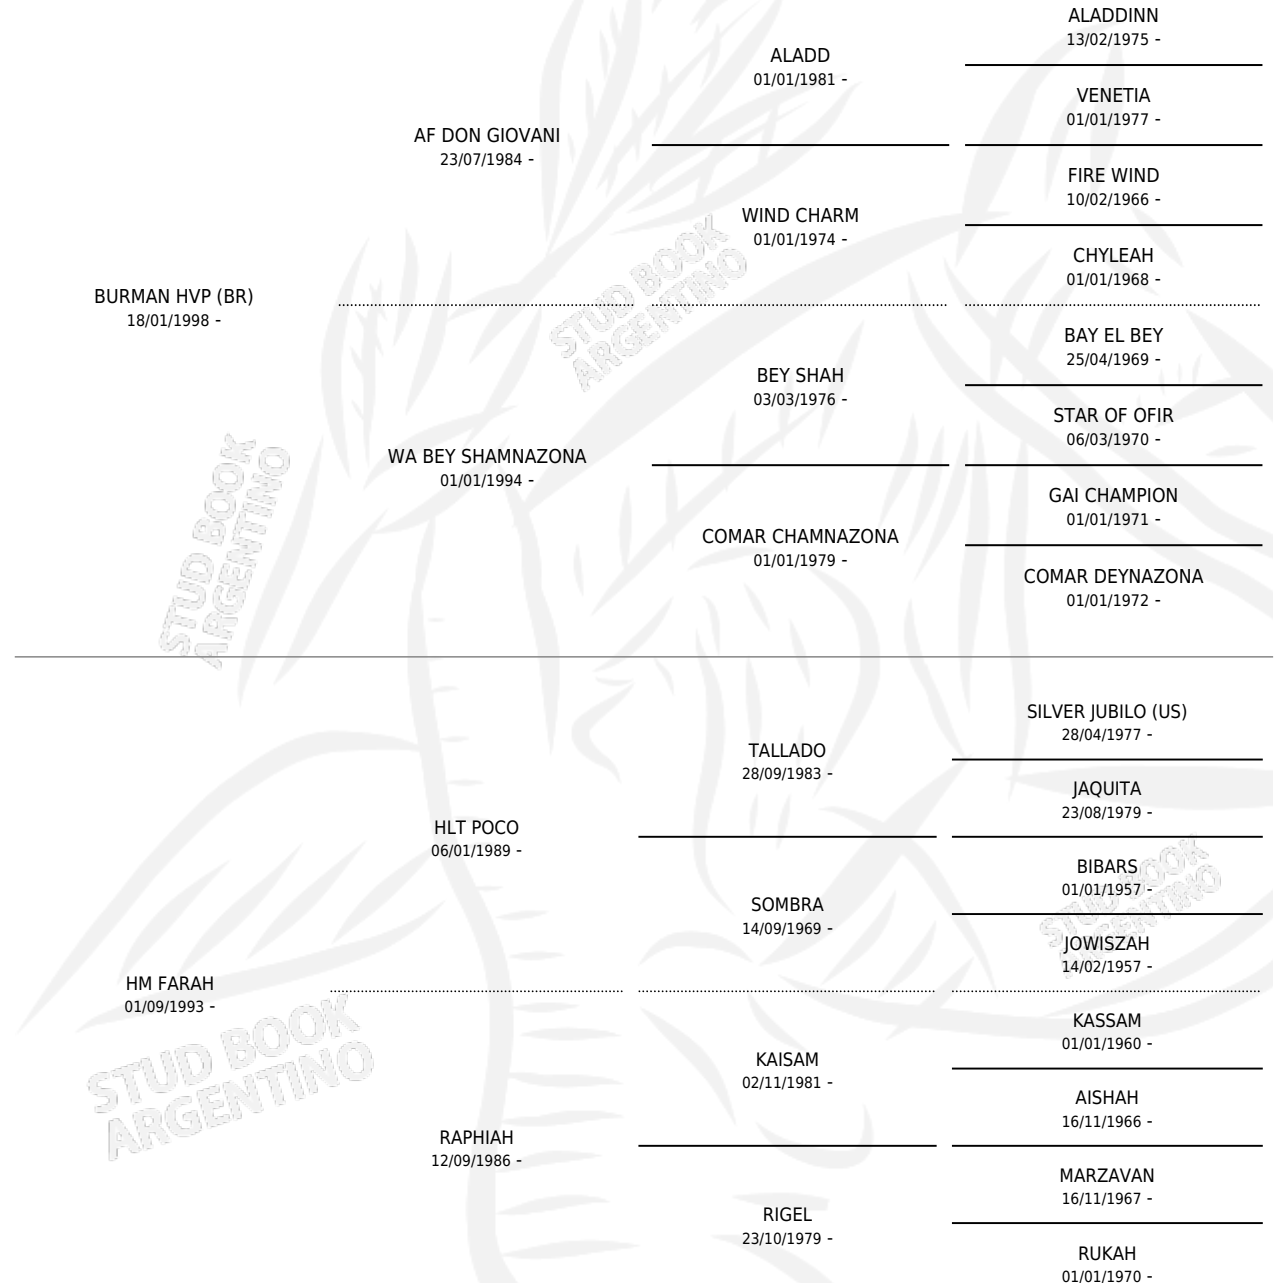

Lugar de nacimiento: El Harem

Criador: El Harem

~

HIJOS

	MACHOS	HEMBRAS
3 NACIERON	1	2
SIN ACTUACIONES		

PEDIGREE

S

mientos **3** / Efectividad **100%**