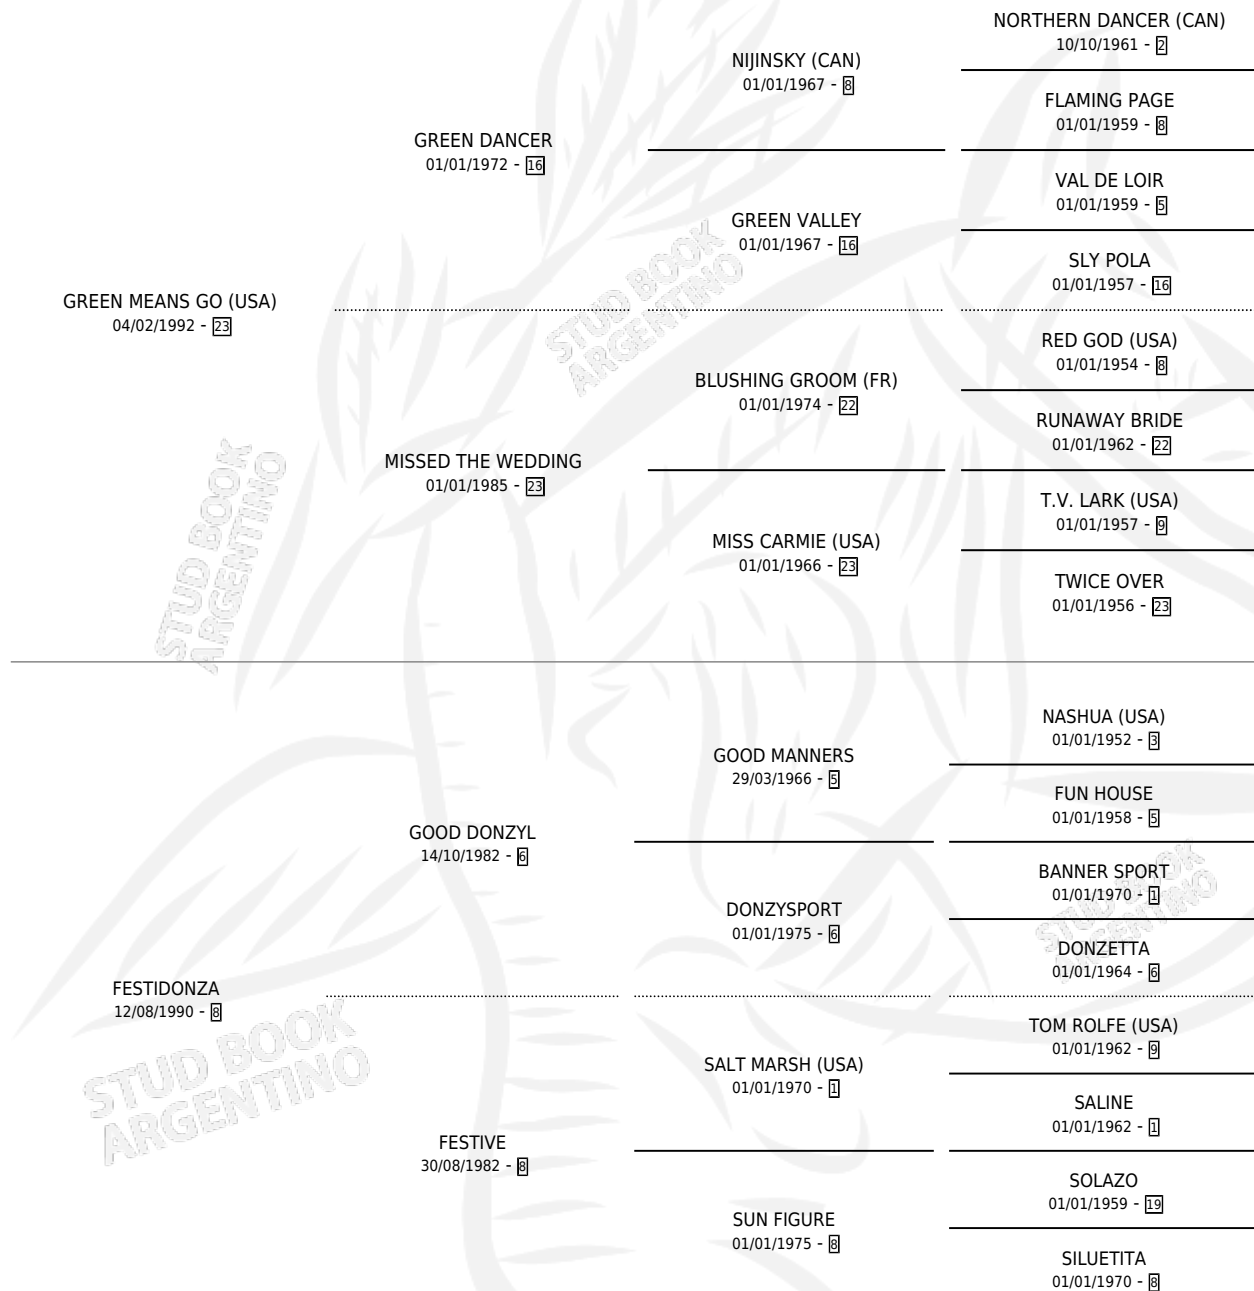

EL PATRONO

por **GREEN MEANS GO (USA)** y **FESTIDONZA** por **GOOD DONZYL**

Argentina · Macho · Alazan Tostado · SP · 01/10/2004
Familia 8-j · Volumen 38

ESTADO

TIPIFICACIÓN SANGUÍNEA	✓
TIPIFICACIÓN POR ADN	✓
PASAPORTE	X
IDENTIFICACIÓN POR MICROCHIP	X
REPRODUCTOR	X

Lugar de nacimiento: El Chichino

Criador: El Chichino

PEDIGREE

CAMPAÑA

Solo carreras oficiales de Argentina

POR EDAD

EDAD	CC	1°	2°	3°	4°	5°	NP	CLC	CLG	CLCG1	CLGG1	IMPORTE	GANANCIA / CC
2 AÑOS	1	0	0	0	1	0	0	0	0	0	0	\$1,900	\$1,900
3 AÑOS	2	0	0	0	0	0	2	0	0	0	0	\$0	\$0
TOTALES	3	0	0	0	1	0	2	0	0	0	0	\$1,900	\$633
%		0.0%	0.0%	0.0%	33.3%	0.0%	66.7%	0.0%	0.0%	0.0%	0.0%		