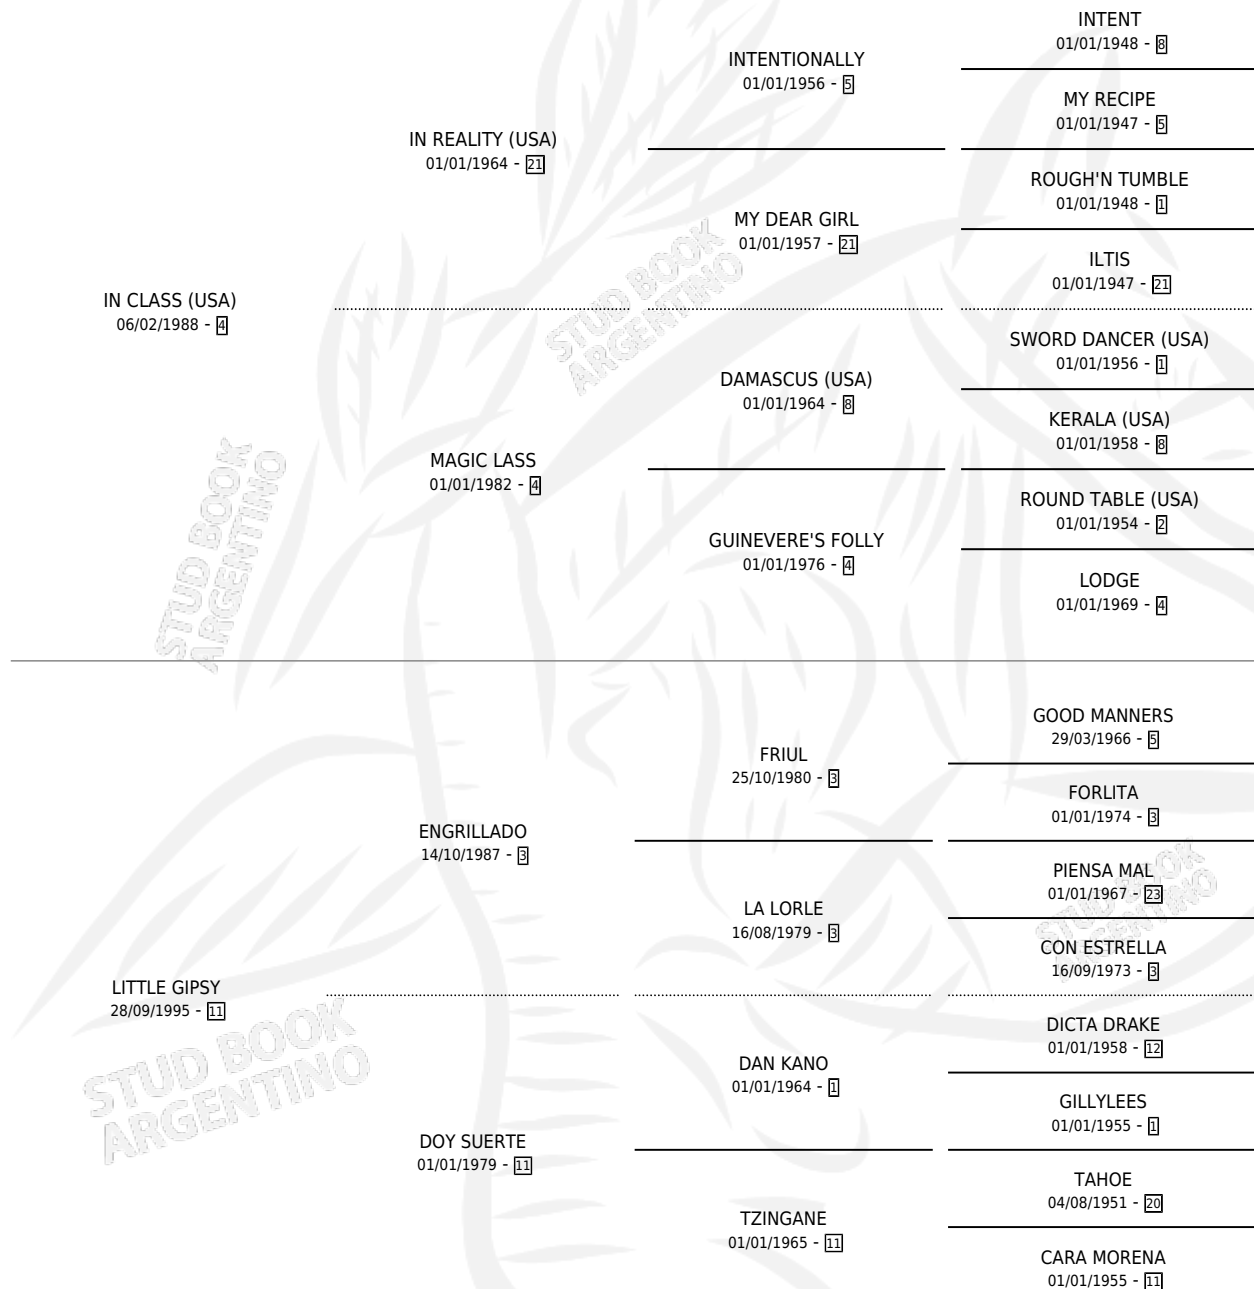

GIPSY SWING

por IN CLASS (USA) y LITTLE GIPSY por ENGRILLADO

Argentina · Hembra · Zaino · SP · 17/09/2004
Familia 11 · Volumen 38

ESTADO

TIPIFICACIÓN SANGUÍNEA	X
TIPIFICACIÓN POR ADN	✓
PASAPORTE	X
IDENTIFICACIÓN POR MICROCHIP	X
REPRODUCTOR	✓

Lugar de nacimiento: Las Retamas

Criador: Sin dato

~

HIJOS

	MACHOS	HEMBRAS
10 NACIERON	3	7
1 CORRIERON	0	1

SIN ACTUACIONES

PEDIGREE

S

cimientos 10 / Efectividad 90.91%

PADRILLO	PRODUCTO	CRIADOR	1ER SERVICIO	ÚLTIMO SERVICIO
COMERO	ROMA GIPSY (H ZD, 17/10/2025)	PANERO JUAN MARCELO	09/10/2024	09/10/2024
COMERO	SOFT HAPPY (H A, 05/12/2023)	PANERO JUAN MARCELO	20/12/2022	20/12/2022
ULTRAHEROIC (BRZ)	GITANO HEROICO (M A, 09/10/2022)	PANERO JUAN MARCELO	08/11/2021	08/11/2021
BOCONE	Ø		20/11/2020	20/11/2020
ULTRAHEROIC (BRZ)	GITANA HEROICA (H Z, 24/09/2017)	PANERO JUAN MARCELO	29/09/2016	03/10/2016
CAPONE	CAPA SWING (H Z, 08/09/2015)	EL TIMBO	03/09/2014	14/09/2014
CAPONE	GIPSYCAP (H A, 01/09/2014)	EL TIMBO	01/09/2013	07/09/2013
STRATOSTAR (USA)	RAY CHARLES (M Z, 13/11/2012)	EL TIMBO	26/11/2011	26/11/2011
EL EXPRESIVO	DJANGO REINHARDT (M Z, 06/11/2011)	SIN DATO	01/11/2010	05/11/2010
EL EXPRESIVO	ALONE AGAIN (H Z, 14/10/2010)	SIN DATO	28/10/2009	28/10/2009
COMMANDER JET (USA)	GYPSY EYES (H Z, 18/10/2009)	SIN DATO	11/09/2008	27/10/2008