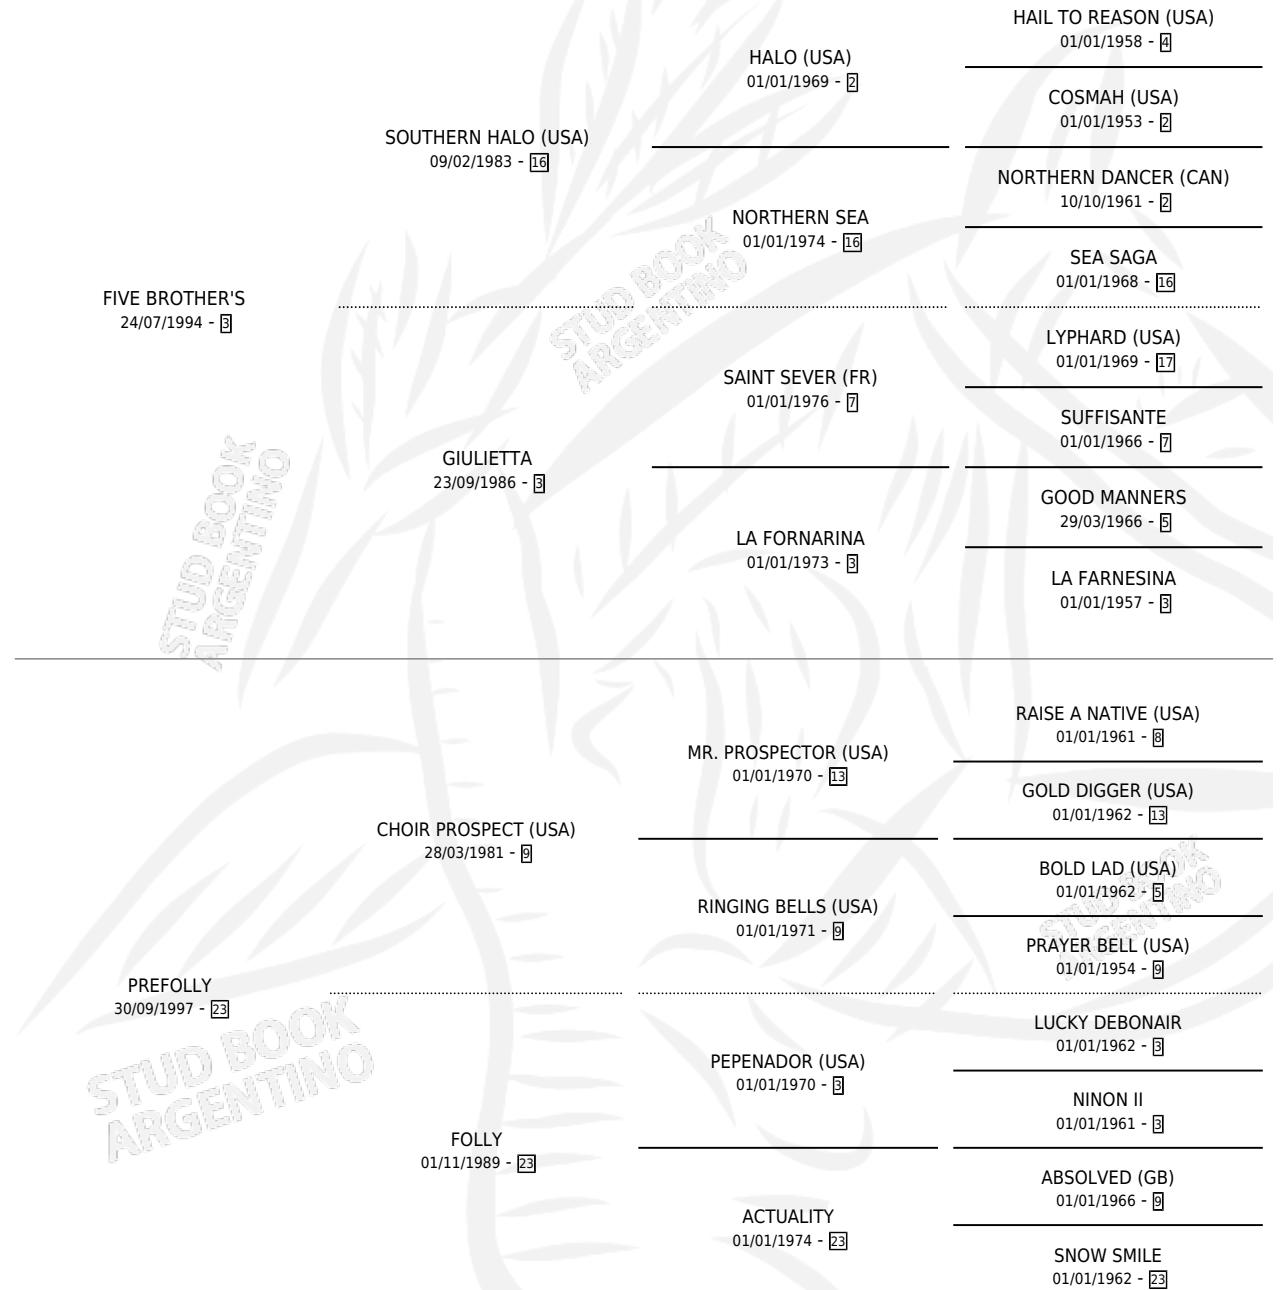

FOLLY FIVE

por **FIVE BROTHER'S** y **PREFOLLY** por **CHOIR PROSPECT** (USA)

Argentina · Macho · Alazan Tostado · SP · 23/10/2004
Familia 23-a · Volumen 38

ESTADO

TIPIFICACIÓN SANGUÍNEA	X
TIPIFICACIÓN POR ADN	✓
PASAPORTE	X
IDENTIFICACIÓN POR MICROCHIP	X
REPRODUCTOR	X

Lugar de nacimiento: Los Gauchos

Criador: Los Gauchos

PEDIGREE

CAMPAÑA

Solo carreras oficiales de Argentina

POR EDAD

EDAD	CC	1°	2°	3°	4°	5°	NP	CLC	CLG	CLCG1	CLGG1	IMPORTE	GANANCIA / CC
3 AÑOS	5	0	0	0	0	2	3	0	0	0	0	\$2,800	\$560
4 AÑOS	13	1	0	4	3	2	3	0	0	0	0	\$37,650	\$2,896
5 AÑOS	14	1	0	3	1	5	4	0	0	0	0	\$28,050	\$2,004
6 AÑOS	3	0	0	0	0	0	3	0	0	0	0	\$0	\$0
TOTALES	35	2	0	7	4	9	13	0	0	0	0	\$68,500	\$1,957
%		5.7%	0.0%	20.0%	11.4%	25.7%	37.1%	0.0%	0.0%	0.0%	0.0%		

Ganador de 2 carreras en San Isidro - \$68,500, a los 4 y 5 años.

POR DISTANCIA

HIPODROMO	CC	1°	2°	3°	4°	5°	NP	CLC	CLG	CLCG1	CLGG1	IMPORTE
PALERMO	13	0	0	1	1	5	6	0	0	0	0	\$12,300
1200 MTS	4	0	0	0	0	2	2	0	0	0	0	\$2,200
1000 MTS	9	0	0	1	1	3	4	0	0	0	0	\$10,100
SAN ISIDRO	21	2	0	6	3	4	6	0	0	0	0	\$56,200
1200 MTS	13	1	0	3	1	2	6	0	0	0	0	\$28,050
1000 MTS	2	0	0	0	1	1	0	0	0	0	0	\$2,800
1100 MTS	6	1	0	3	1	1	0	0	0	0	0	\$25,350
LA PLATA	1	0	0	0	0	0	1	0	0	0	0	\$0
1200 MTS	1	0	0	0	0	0	1	0	0	0	0	\$0