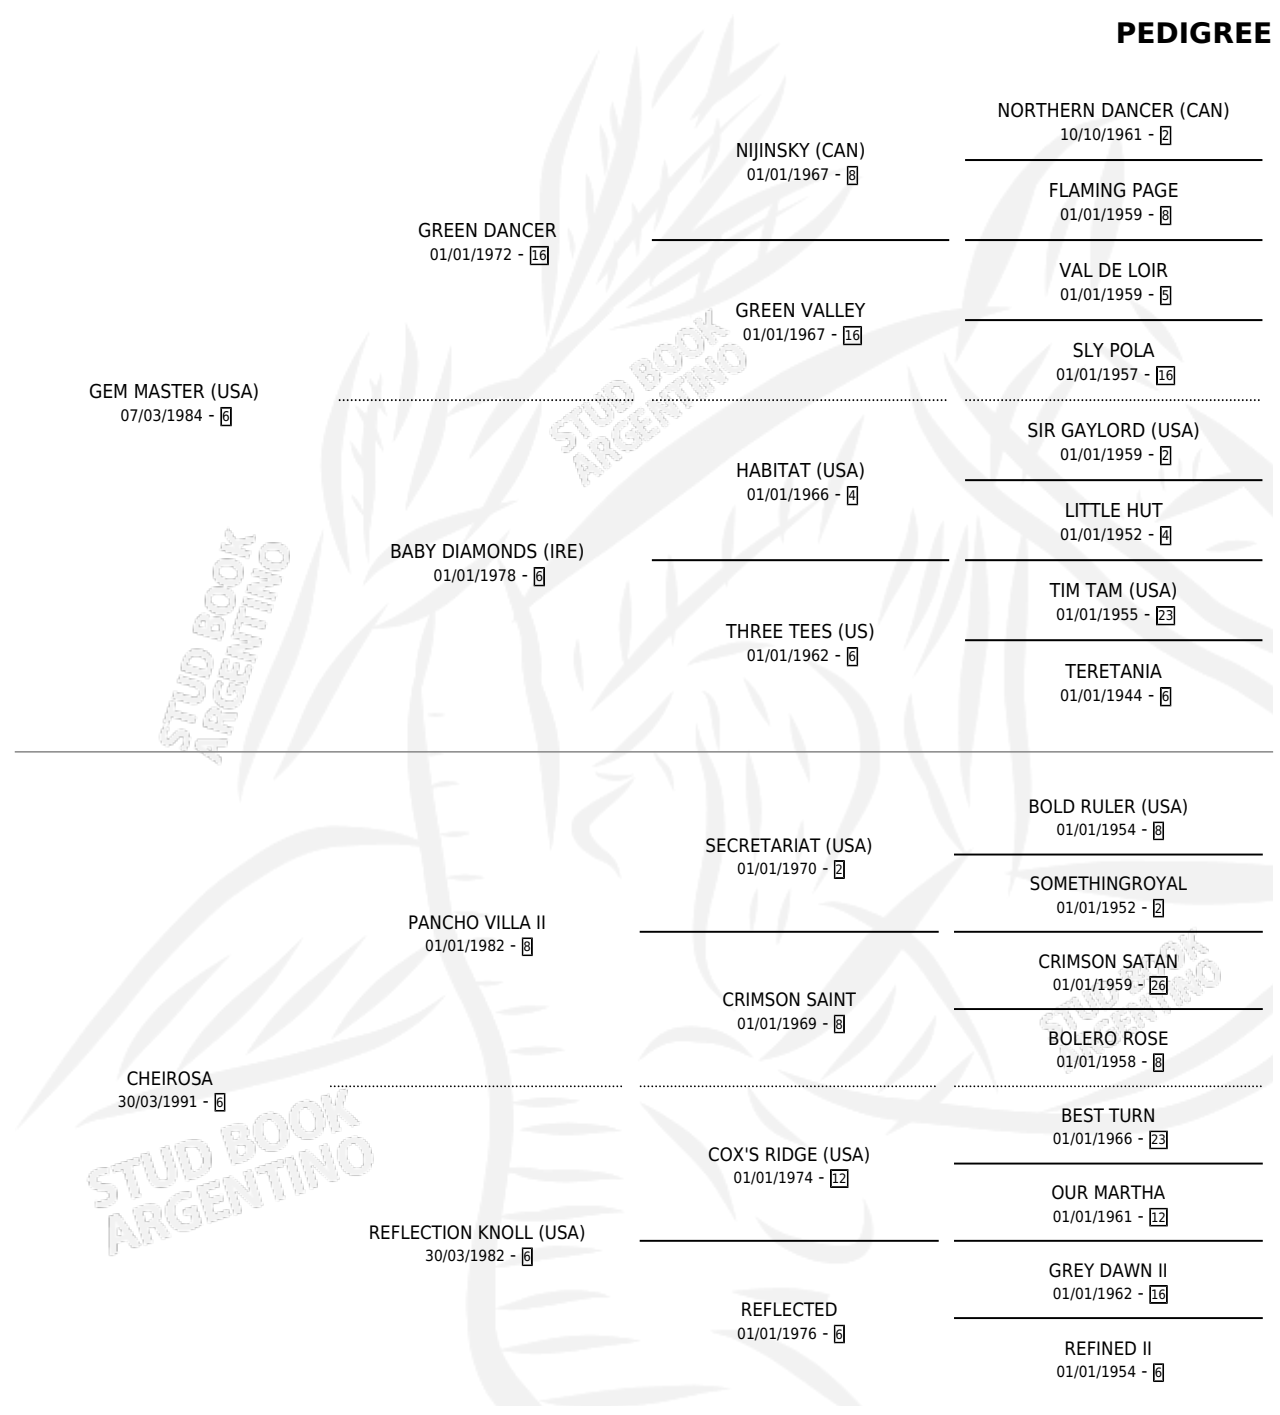

SEMINU

por **GEM MASTER (USA)** y **CHEIROSA** por **PANCHO VILLA II**

Argentina · Macho · Zaino Doradillo · SP · 10/10/2004
Familia 6-d · Volumen 38

ESTADO

TIPIFICACIÓN SANGUÍNEA	X
TIPIFICACIÓN POR ADN	✓
PASAPORTE	X
IDENTIFICACIÓN POR MICROCHIP	X
REPRODUCTOR	✓

Lugar de nacimiento: El Manzanar
Criador: El Manzanar

~

HIJOS

	MACHOS	HEMBRAS
18 NACIERON	8	10
5 CORRIERON	1	4

SIN ACTUACIONES

PEDIGREE

CAMPAÑA

Solo carreras oficiales de Argentina