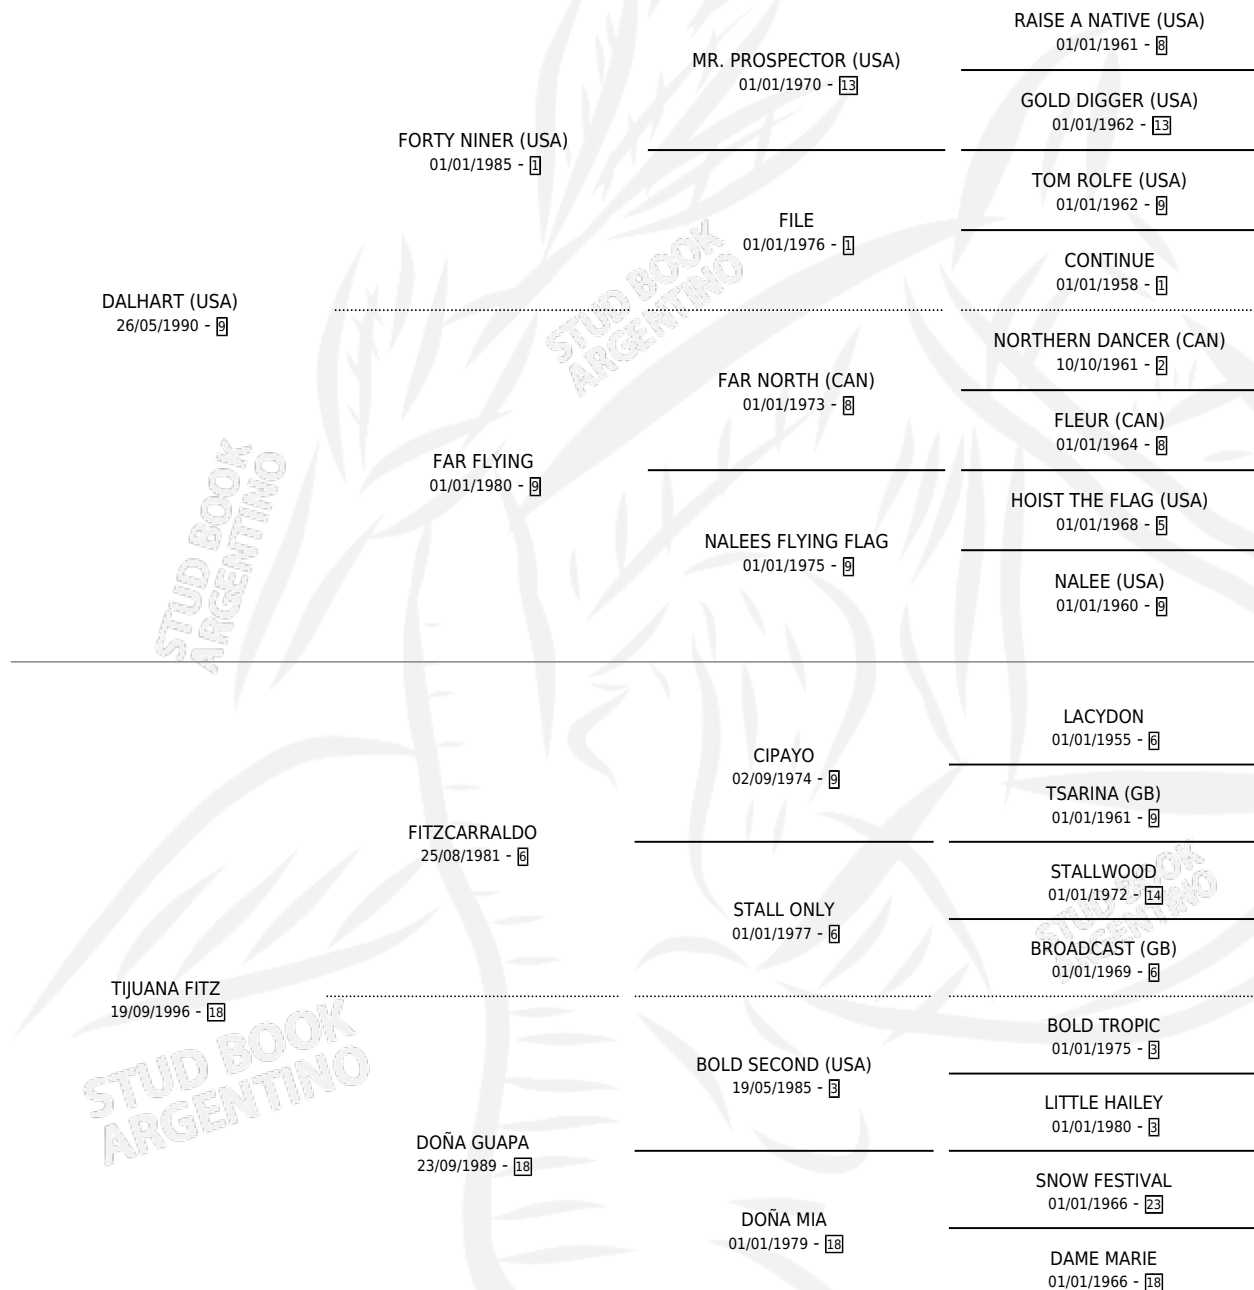

DALE JUANA

por DALHART (USA) y TIJUANA FITZ por FITZCARRALDO

Argentina · Hembra · Alazan · SP · 14/10/2004
Familia 18-a · Volumen 38

ESTADO

TIPIFICACIÓN SANGUÍNEA	X
TIPIFICACIÓN POR ADN	✓
PASAPORTE	X
IDENTIFICACIÓN POR MICROCHIP	X
REPRODUCTOR	✓

Lugar de nacimiento: La Biznaga

Criador: La Biznaga

~

HIJOS

	MACHOS	HEMBRAS
1 NACIERON	0	1
1 CORRIERON	0	1
1 GANARON	0	1
0 GANADORES CL	0 GANADORES GR	0 GANADORES G1

PEDIGREE