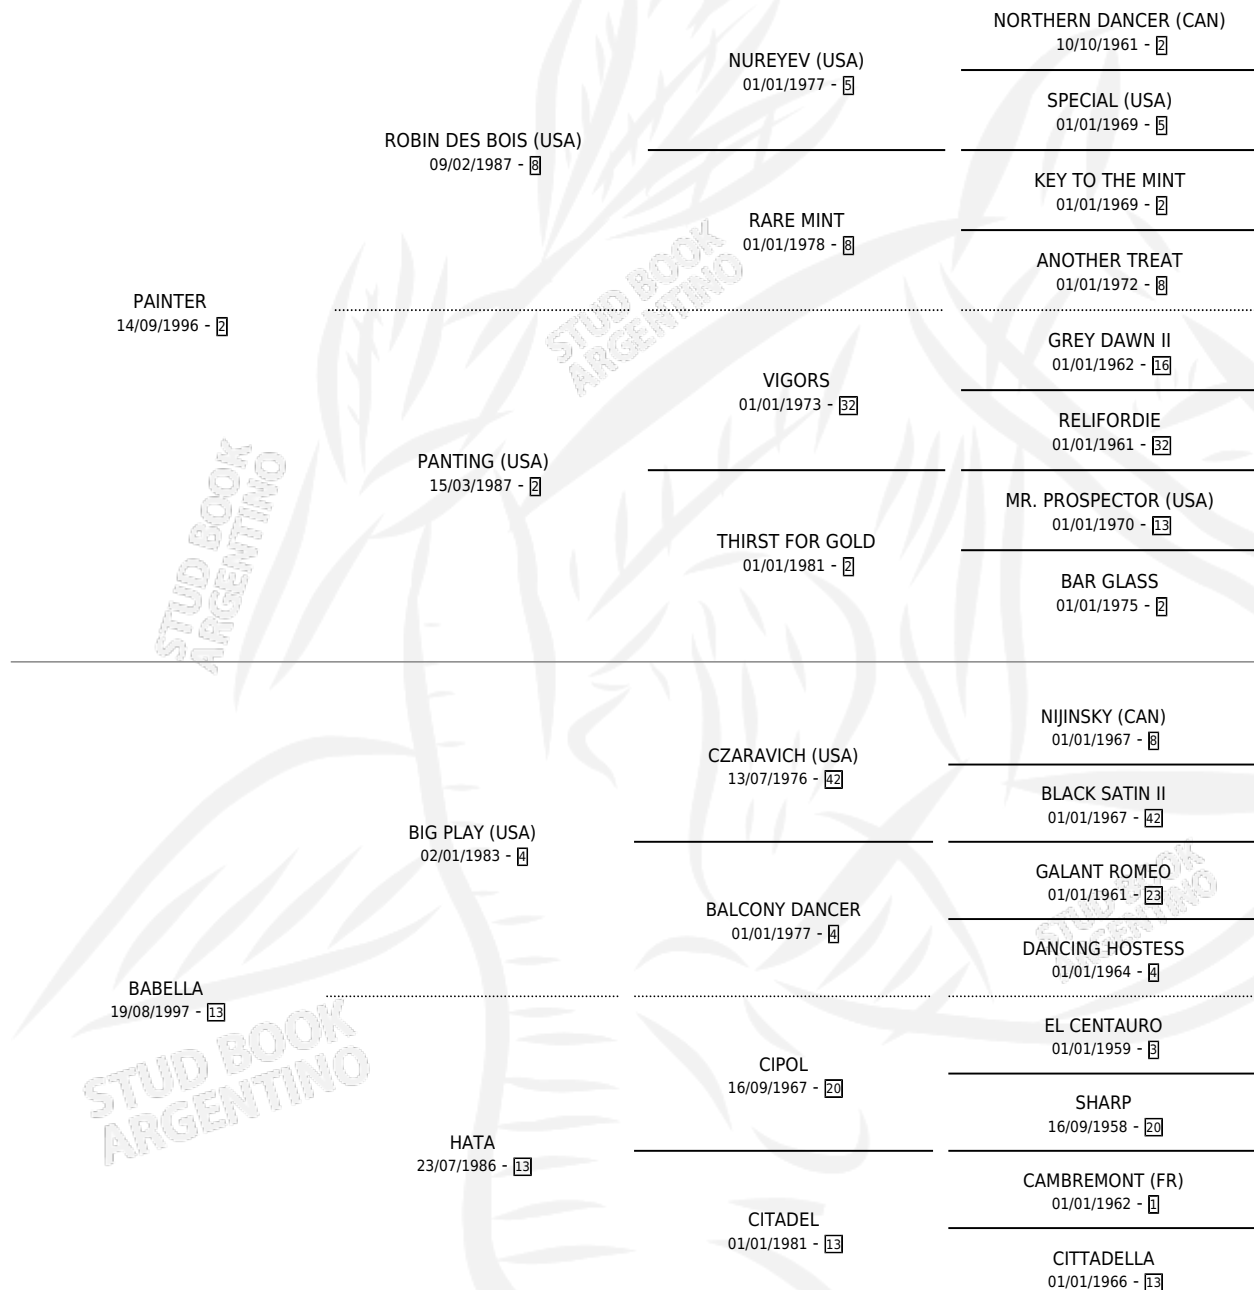

Lugar de nacimiento: Orilla Del Monte

Criador: Comalal

~

HIJOS

	MACHOS	HEMBRAS
2 NACIERON	1	1

SIN ACTUACIONES

PEDIGREE

CAMPAÑA

Solo carreras oficiales de Argentina

POR EDAD

EDAD	CC	1°	2°	3°	4°	5°	NP	CLC	CLG	CLCG1	CLGG1	IMPORTE	GANANCIA / CC
3 AÑOS	5	0	0	0	0	0	5	0	0	0	0	\$0	\$0
TOTALES	5	0	0	0	0	0	5	0	0	0	0	\$0	\$0
%		0.0%	0.0%	0.0%	0.0%	0.0%	100%	0.0%	0.0%	0.0%	0.0%		