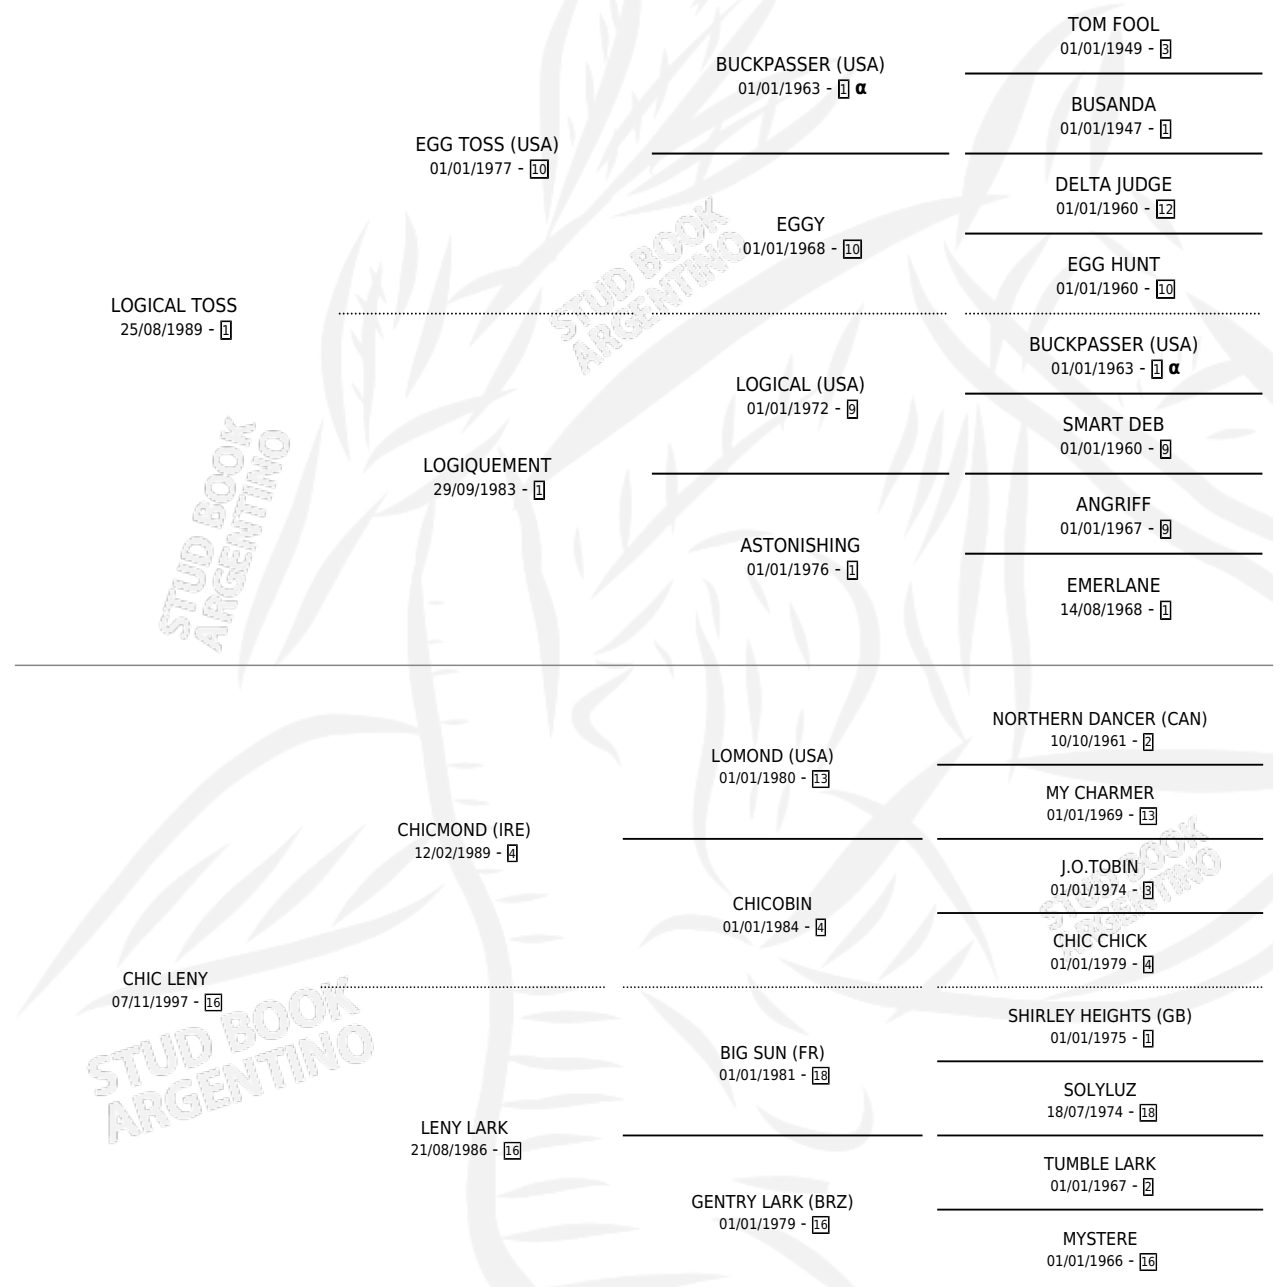

LOGICO EVELIO

por LOGICAL TOSS y CHIC LENY por CHICMOND (IRE)

Argentina · Macho · Zaino · SP · 14/10/2004
Familia 16-h · Volumen 38

ESTADO

TIPIFICACIÓN SANGUÍNEA	X
TIPIFICACIÓN POR ADN	✓
PASAPORTE	X
IDENTIFICACIÓN POR MICROCHIP	X
REPRODUCTOR	X

Lugar de nacimiento: Harvey

Criador: Sin dato

PEDIGREE

INBREEDING : α

CAMPAÑA

Solo carreras oficiales de Argentina

POR EDAD

EDAD	CC	1°	2°	3°	4°	5°	NP	CLC	CLG	CLCG1	CLGG1	IMPORTE	GANANCIA / CC
4 AÑOS	8	0	0	1	2	0	5	0	0	0	0	\$7,250	\$906
5 AÑOS	6	0	1	1	1	1	2	0	0	0	0	\$11,350	\$1,892
6 AÑOS	6	0	0	0	0	2	4	0	0	0	0	\$1,750	\$292
7 AÑOS	1	0	0	0	0	1	0	0	0	0	0	\$1,100	\$1,100
TOTALES	21	0	1	2	3	4	11	0	0	0	0	\$21,450	\$1,021
%		0.0%	4.8%	9.5%	14.3%	19.0%	52.4%	0.0%	0.0%	0.0%	0.0%		