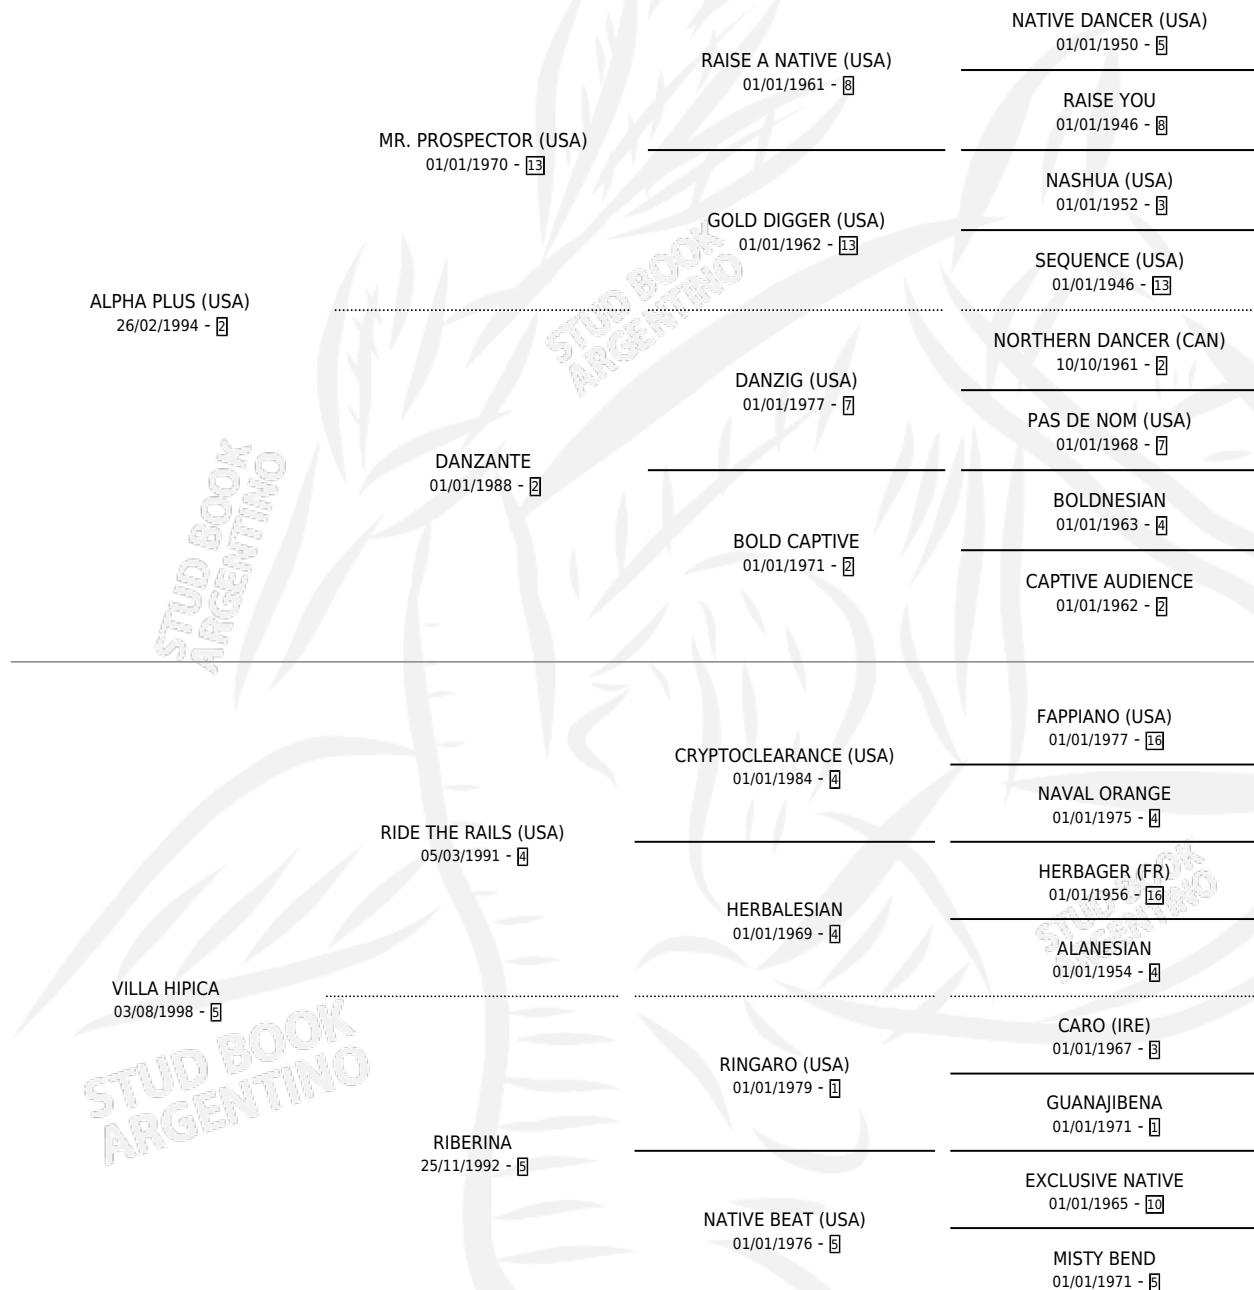

MARUCO PLUS

por **ALPHA PLUS (USA)** y **VILLA HIPICA** por **RIDE THE RAILS (USA)**

Argentina · Macho · Tordillo · SP · 22/10/2004
Familia 5-f · Volumen 38

DISTINCIONES

MEJOR MILLERO 2009

ESTADO

TIPIFICACIÓN SANGUÍNEA X

TIPIFICACIÓN POR ADN ✓

PASAPORTE X

IDENTIFICACIÓN POR MICROCHIP X

REPRODUCTOR ✓

Lugar de nacimiento: La Numancia

Criador: La Gringa

~

HIJOS

	MACHOS	HEMBRAS
94 NACIERON	42	52
51 CORRIERON	19	32
13 GANARON	6	7

0 GANADORES **CL**   **0** GANADORES **GR**   **0** GANADORES **G1**

PEDIGREE