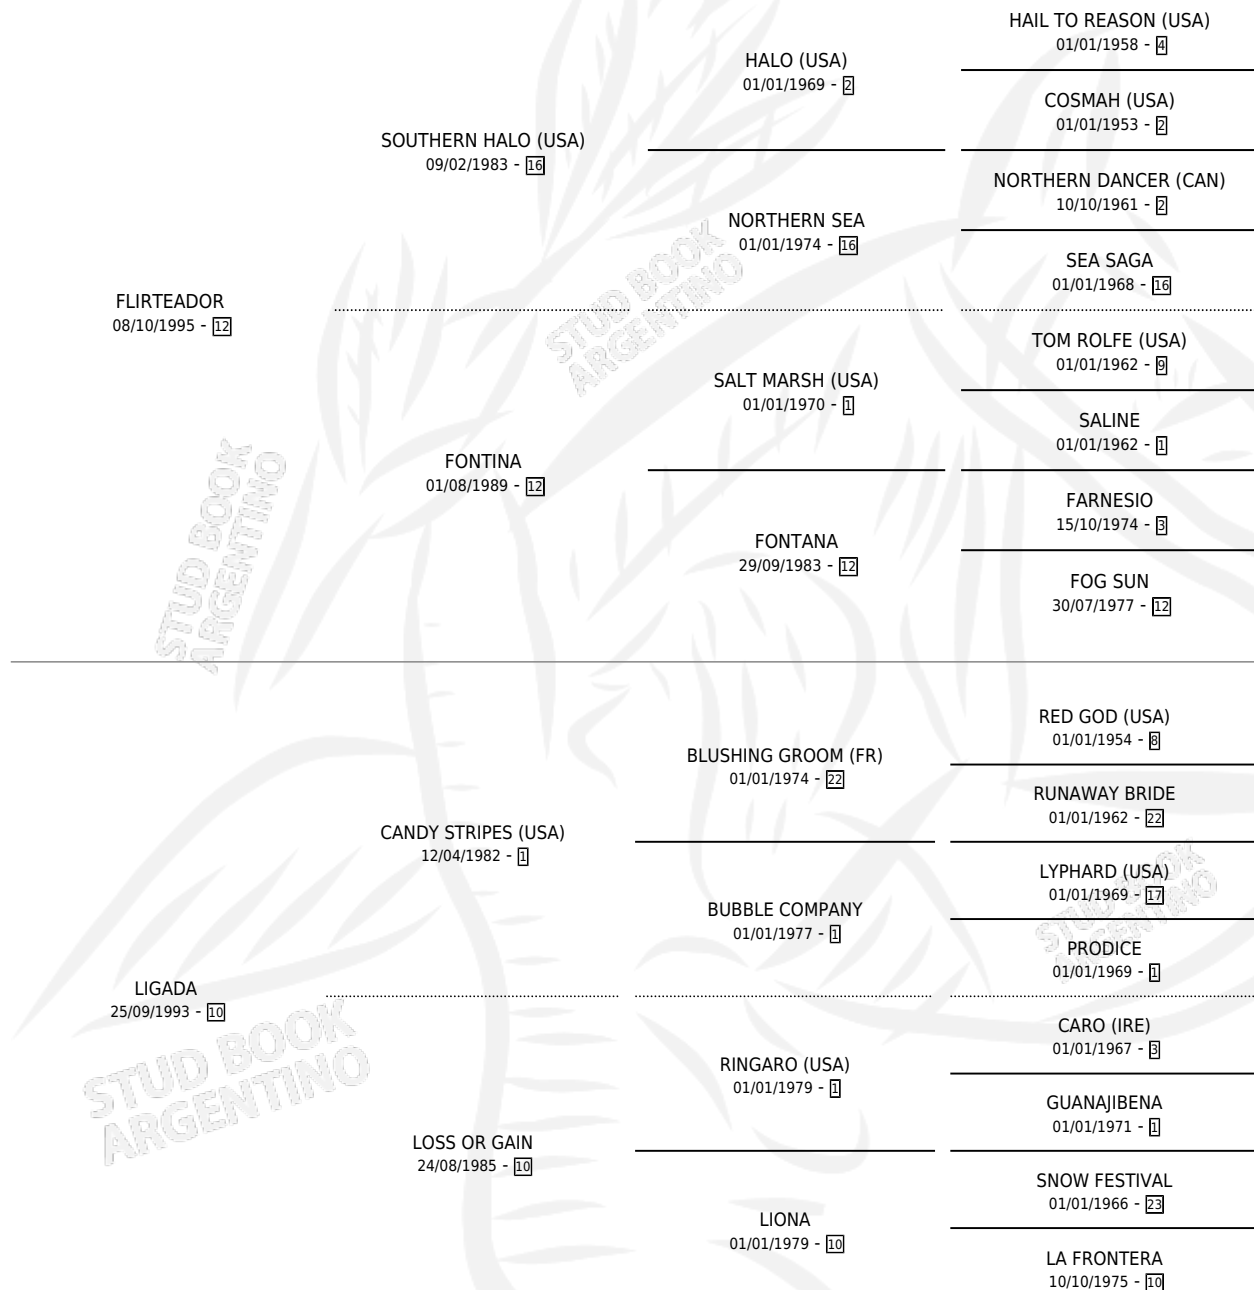

EURO DOR

por FLIRTEADOR y LIGADA por CANDY STRIPES (USA)

Argentina · Macho · Zaino · SP · 24/10/2004
Familia 10-a · Volumen 38

ESTADO

TIPIFICACIÓN SANGUÍNEA	X
TIPIFICACIÓN POR ADN	✓
PASAPORTE	X
IDENTIFICACIÓN POR MICROCHIP	X
REPRODUCTOR	X

Lugar de nacimiento: La Numancia

Criador: La Gringa

PEDIGREE

CAMPAÑA

Solo carreras oficiales de Argentina

POR EDAD

EDAD	CC	1°	2°	3°	4°	5°	NP	CLC	CLG	CLCG1	CLGG1	IMPORTE	GANANCIA / CC
3 AÑOS	6	0	1	1	1	0	3	0	0	0	0	\$9,500	\$1,583
TOTALES	6	0	1	1	1	0	3	0	0	0	0	\$9,500	\$1,583
%		0.0%	16.7%	16.7%	16.7%	0.0%	50.0%	0.0%	0.0%	0.0%	0.0%		