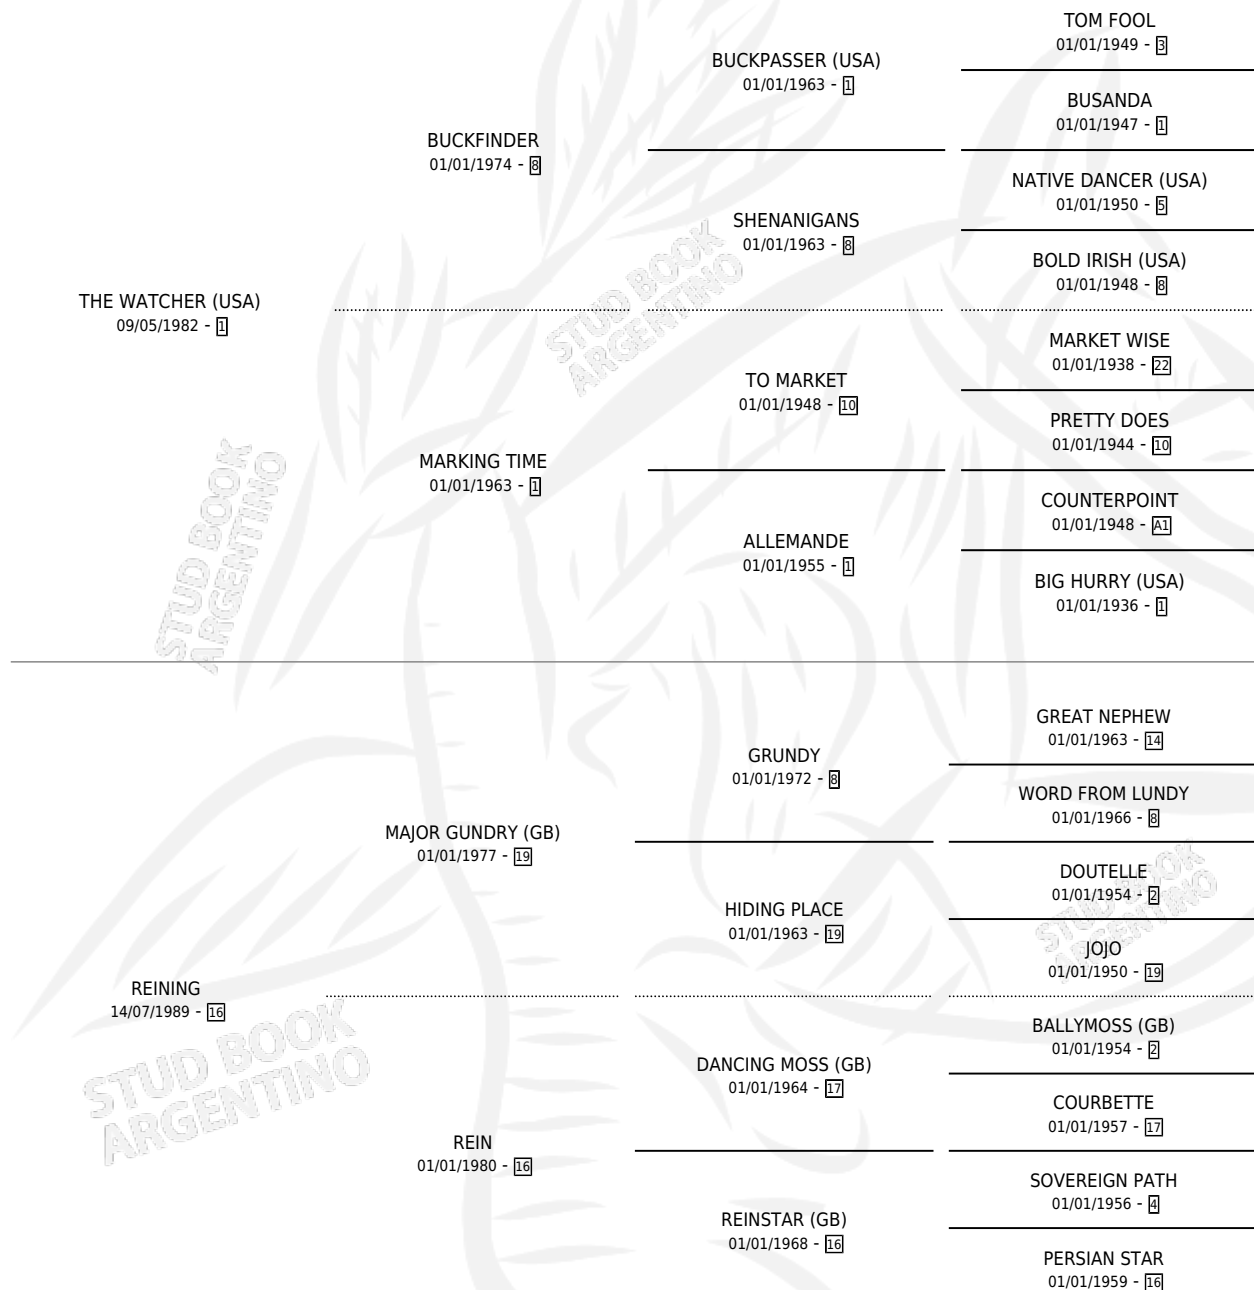

THE REIN

por THE WATCHER (USA) y REINING por MAJOR GUNDRY (GB)

Argentina · Hembra · Alazan · SP · 08/10/2004
Familia 16-h · Volumen 38

ESTADO

TIPIFICACIÓN SANGUÍNEA	X
TIPIFICACIÓN POR ADN	X
PASAPORTE	X
IDENTIFICACIÓN POR MICROCHIP	X
REPRODUCTOR	X

Lugar de nacimiento: El Tala
Criador: El Tala

PEDIGREE

THE REIN

Datos oficiales del Stud Book Argentino

Documento generado el 12/05/2026

studbook.org.ar