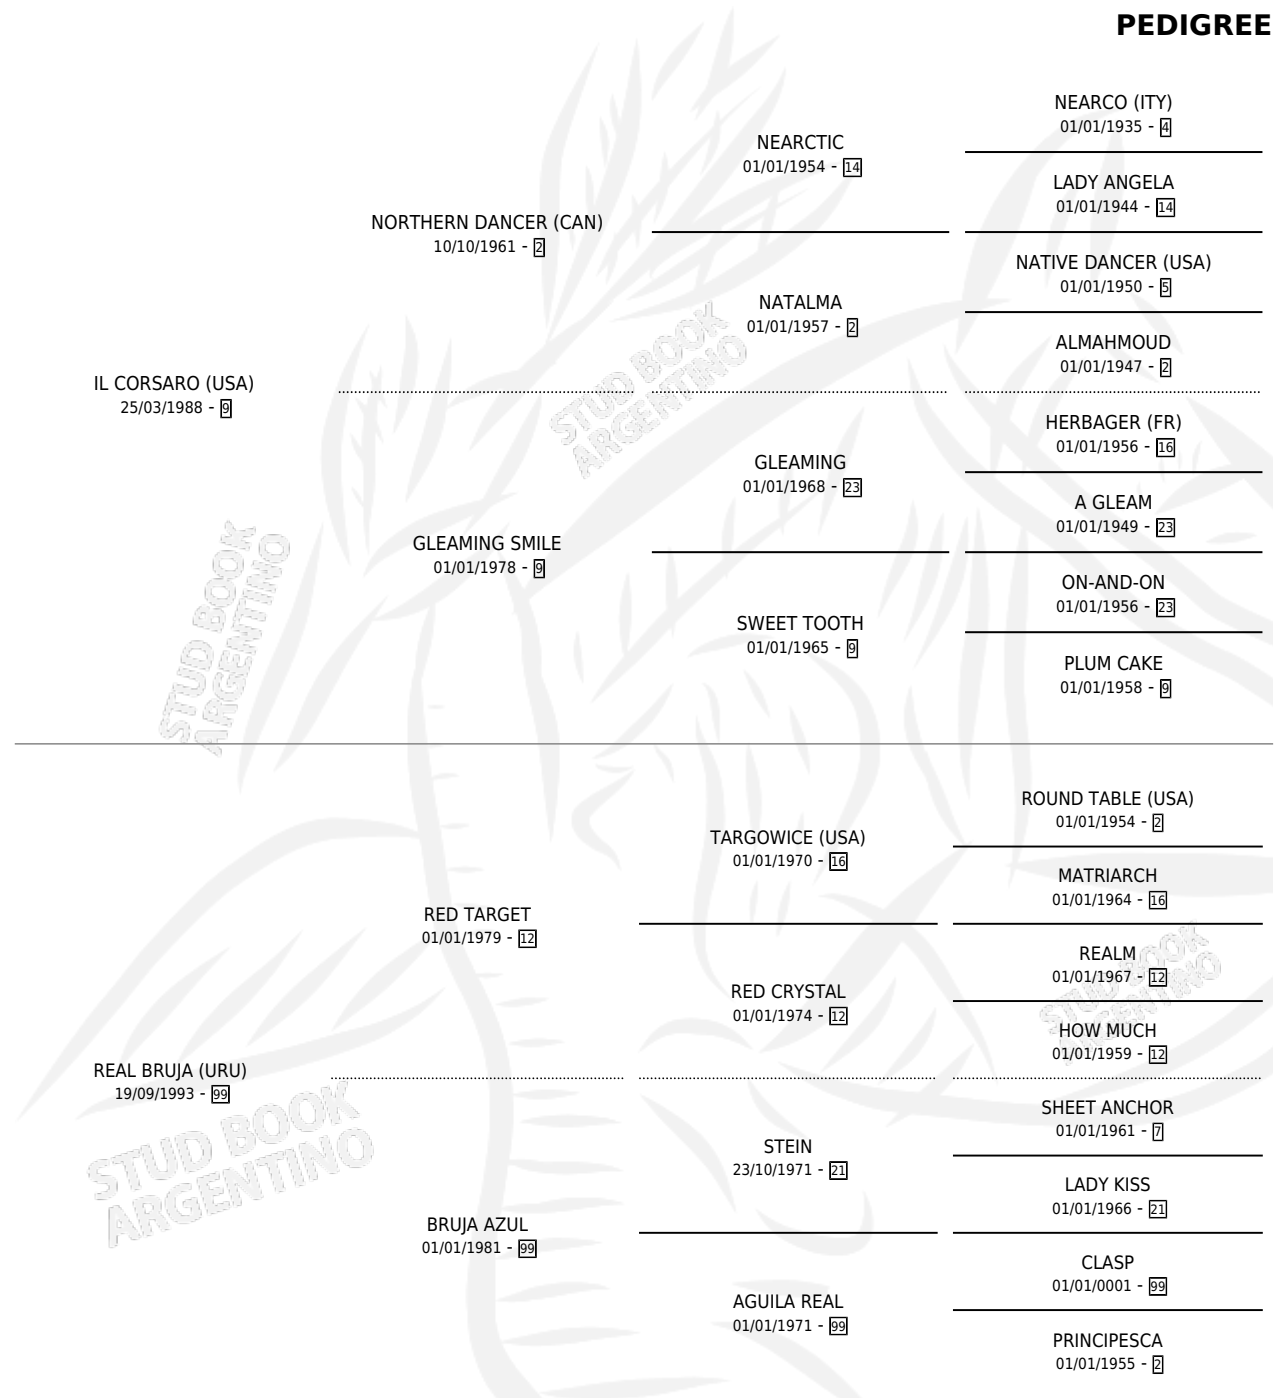

NO BRUJA

por **IL CORSARO (USA)** y **REAL BRUJA (URU)** por **RED TARGET**

Argentina · Hembra · Zaino · SP · 10/10/2004
Familia 99 · Volumen 38

ESTADO

TIPIFICACIÓN SANGUÍNEA	X
TIPIFICACIÓN POR ADN	X
PASAPORTE	X
IDENTIFICACIÓN POR MICROCHIP	X
REPRODUCTOR	X

Lugar de nacimiento: El Tala
Criador: Crespo Felix Eduardo

PEDIGREE

NO BRUJA

Datos oficiales del Stud Book Argentino

Documento generado el 26/04/2026

studbook.org.ar