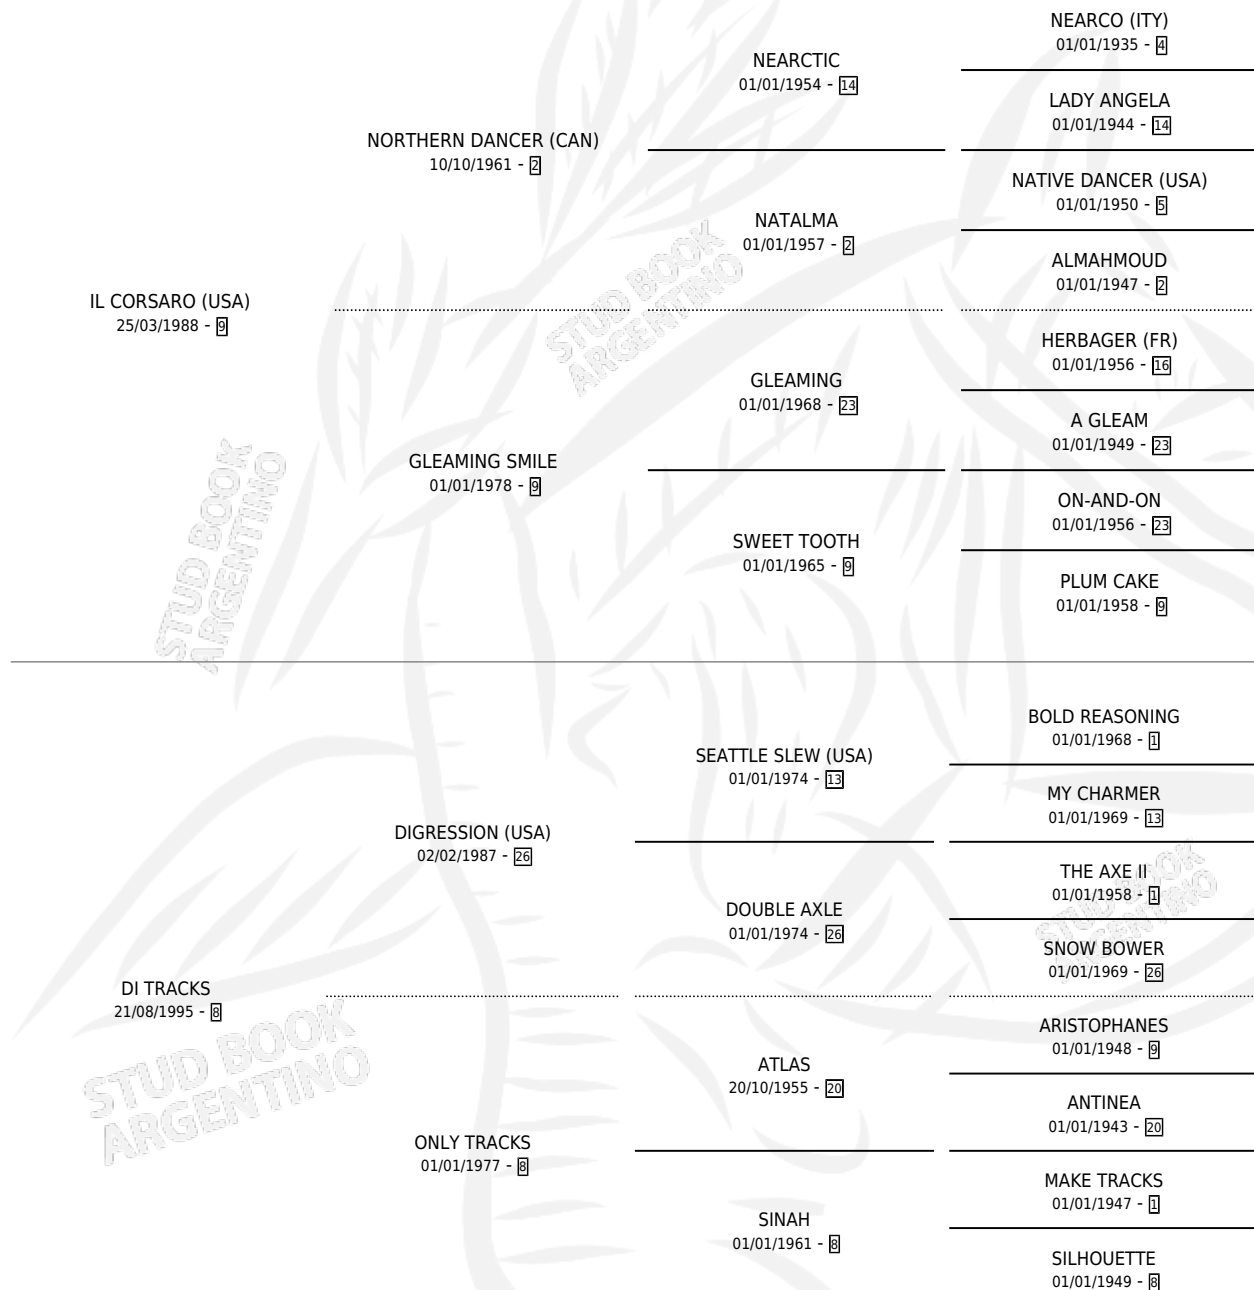

# DILAPIDADA

por **IL CORSARO (USA)** y **DI TRACKS** por **DIGRESSION (USA)**

Argentina · Hembra · Zaino Doradillo · SP · 16/10/2004  
Familia 8-j · Volumen 38

## ESTADO

TIPIFICACIÓN SANGUÍNEA	X
TIPIFICACIÓN POR ADN	✓
PASAPORTE	✓
IDENTIFICACIÓN POR MICROCHIP	X
REPRODUCTOR	✓

**Lugar de nacimiento:** El Tala  
**Criador:** Crespo Felix Eduardo

~

## PEDIGREE

S

mientos 1 / Efectividad 33.33%

PADRILLO	PRODUCTO	CRIADOR	1ER SERVICIO	ÚLTIMO SERVICIO
QUE CHISTOSO	∅		29/10/2014	29/10/2014
<b>DILAPIDADA</b>	∅		02/11/2012	04/11/2012
<b>Datos oficiales del Stud Book Argentino</b>				
TURCA MIGUELITO	TURCA INOXIDABLE (H Z, 14/10/2012)	CRESPO FELIX EDUARDO	21/10/2011	23/10/2011
Documento generado el 05/05/2026	MURIÓ EL 25/05/2013.			