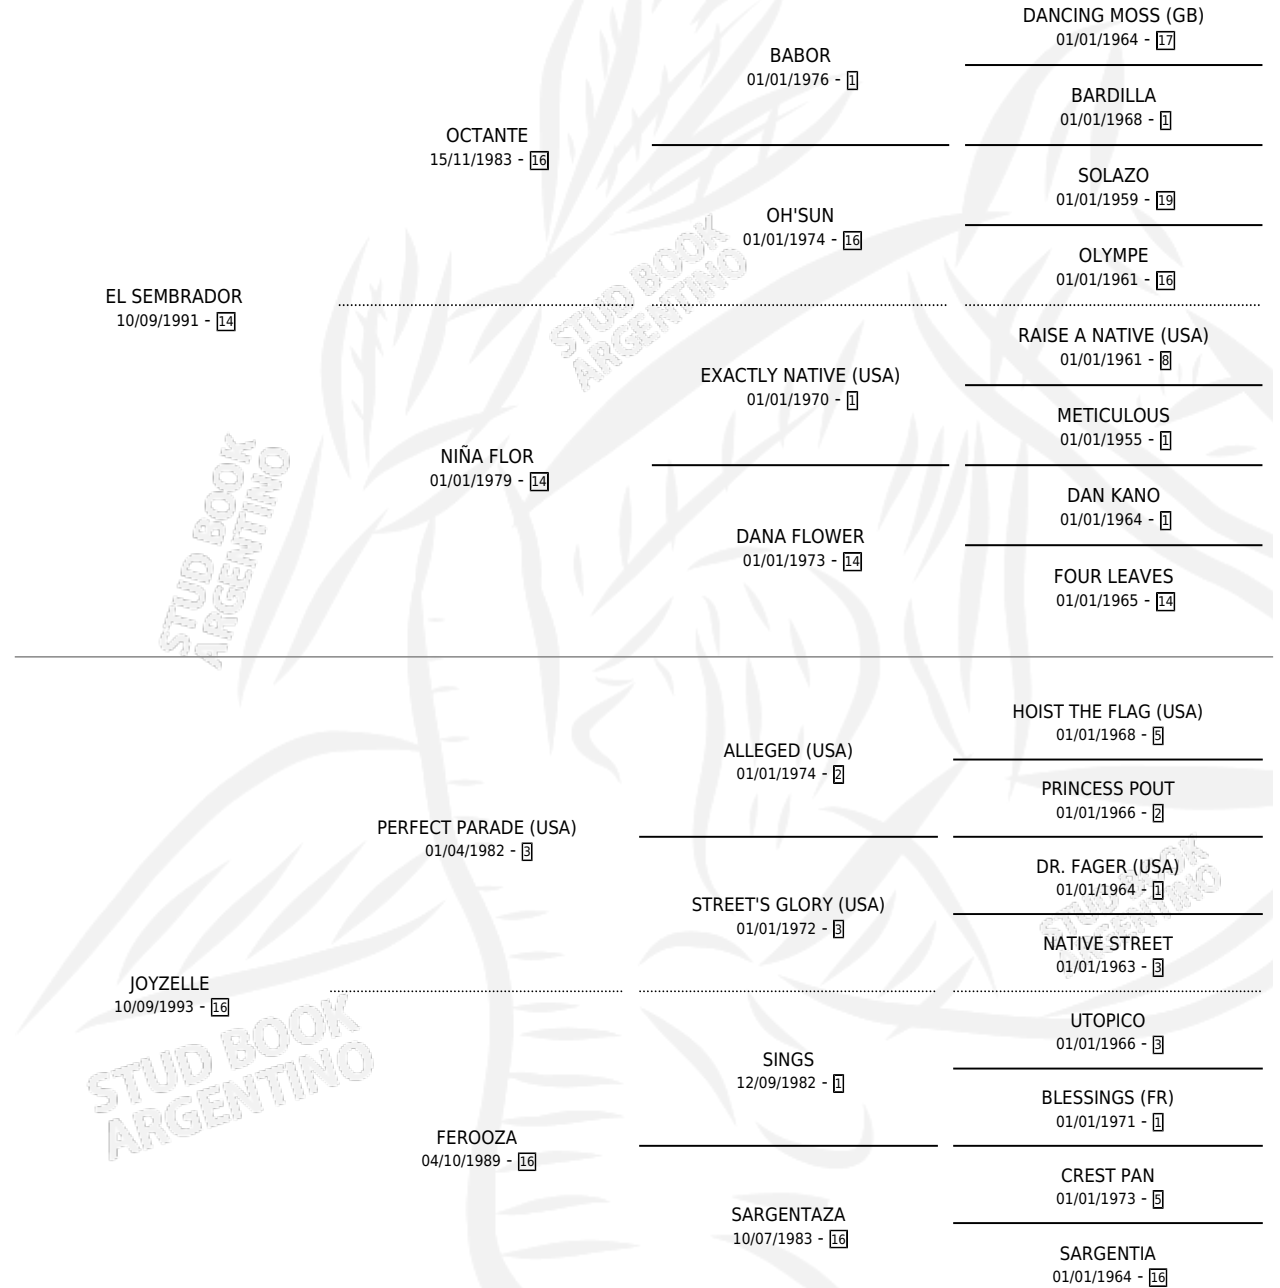

EL JOYZE

por **EL SEMBRADOR** y **JOYZELLE** por **PERFECT PARADE (USA)**

Argentina · Macho · Tordillo · SP · 12/10/2004
Familia 16-e · Volumen 38

ESTADO

TIPIFICACIÓN SANGUÍNEA	✓
TIPIFICACIÓN POR ADN	✓
PASAPORTE	X
IDENTIFICACIÓN POR MICROCHIP	X
REPRODUCTOR	X

Lugar de nacimiento: El Tala
Criador: Crespo Felix Eduardo

PEDIGREE

CAMPAÑA

Solo carreras oficiales de Argentina

POR EDAD

EDAD	CC	1°	2°	3°	4°	5°	NP	CLC	CLG	CLCG1	CLGG1	IMPORTE	GANANCIA / CC
4 AÑOS	5	2	1	0	0	1	1	0	0	0	0	\$49,800	\$9,960
5 AÑOS	3	1	0	0	0	0	2	0	0	0	0	\$14,000	\$4,667
6 AÑOS	11	0	2	0	2	1	6	1	0	0	0	\$5,700	\$518
7 AÑOS	7	0	0	0	0	2	5	3	0	0	0	\$0	\$0
8 AÑOS	4	0	0	0	0	0	4	1	0	0	0	\$0	\$0
TOTALES	30	3	3	0	2	4	18	5	0	0	0	\$69,500	\$2,317
%		10.0%	10.0%	0.0%	6.7%	13.3%	60.0%	16.7%	0.0%	0.0%	0.0%		

Ganador de 3 carreras en San Isidro, Palermo y La Plata - \$69,500, a los 4 y 5 años.

POR DISTANCIA

HIPODROMO	CC	1°	2°	3°	4°	5°	NP	CLC	CLG	CLCG1	CLGG1	IMPORTE
LA PLATA	13	1	1	0	0	1	10	2	0	0	0	\$27,800
1600 MTS	2	0	0	0	0	0	2	2	0	0	0	\$0
1300 MTS	4	1	0	0	0	0	3	0	0	0	0	\$20,000
1100 MTS	3	0	0	0	0	0	3	0	0	0	0	\$0
1200 MTS	2	0	0	0	0	0	2	0	0	0	0	\$0
1400 MTS	1	0	1	0	0	0	0	0	0	0	0	\$6,600
1000 MTS	1	0	0	0	0	1	0	0	0	0	0	\$1,200
SAN ISIDRO	3	1	0	0	0	0	2	0	0	0	0	\$14,000
1400 MTS	2	0	0	0	0	0	2	0	0	0	0	\$0
1200 MTS	1	1	0	0	0	0	0	0	0	0	0	\$14,000
ROSARIO	11	0	2	0	2	3	4	0	0	0	0	\$5,700
1200 MTS	2	0	0	0	0	1	1	0	0	0	0	\$0
1600 MTS	4	0	0	0	0	2	2	0	0	0	0	\$0
1300 MTS	3	0	0	0	2	0	1	0	0	0	0	\$1,400
1000 MTS	2	0	2	0	0	0	0	0	0	0	0	\$4,300
PALERMO	3	1	0	0	0	0	2	0	0	0	0	\$22,000
1200 MTS	2	1	0	0	0	0	1	0	0	0	0	\$22,000
1400 MTS	1	0	0	0	0	0	1	0	0	0	0	\$0