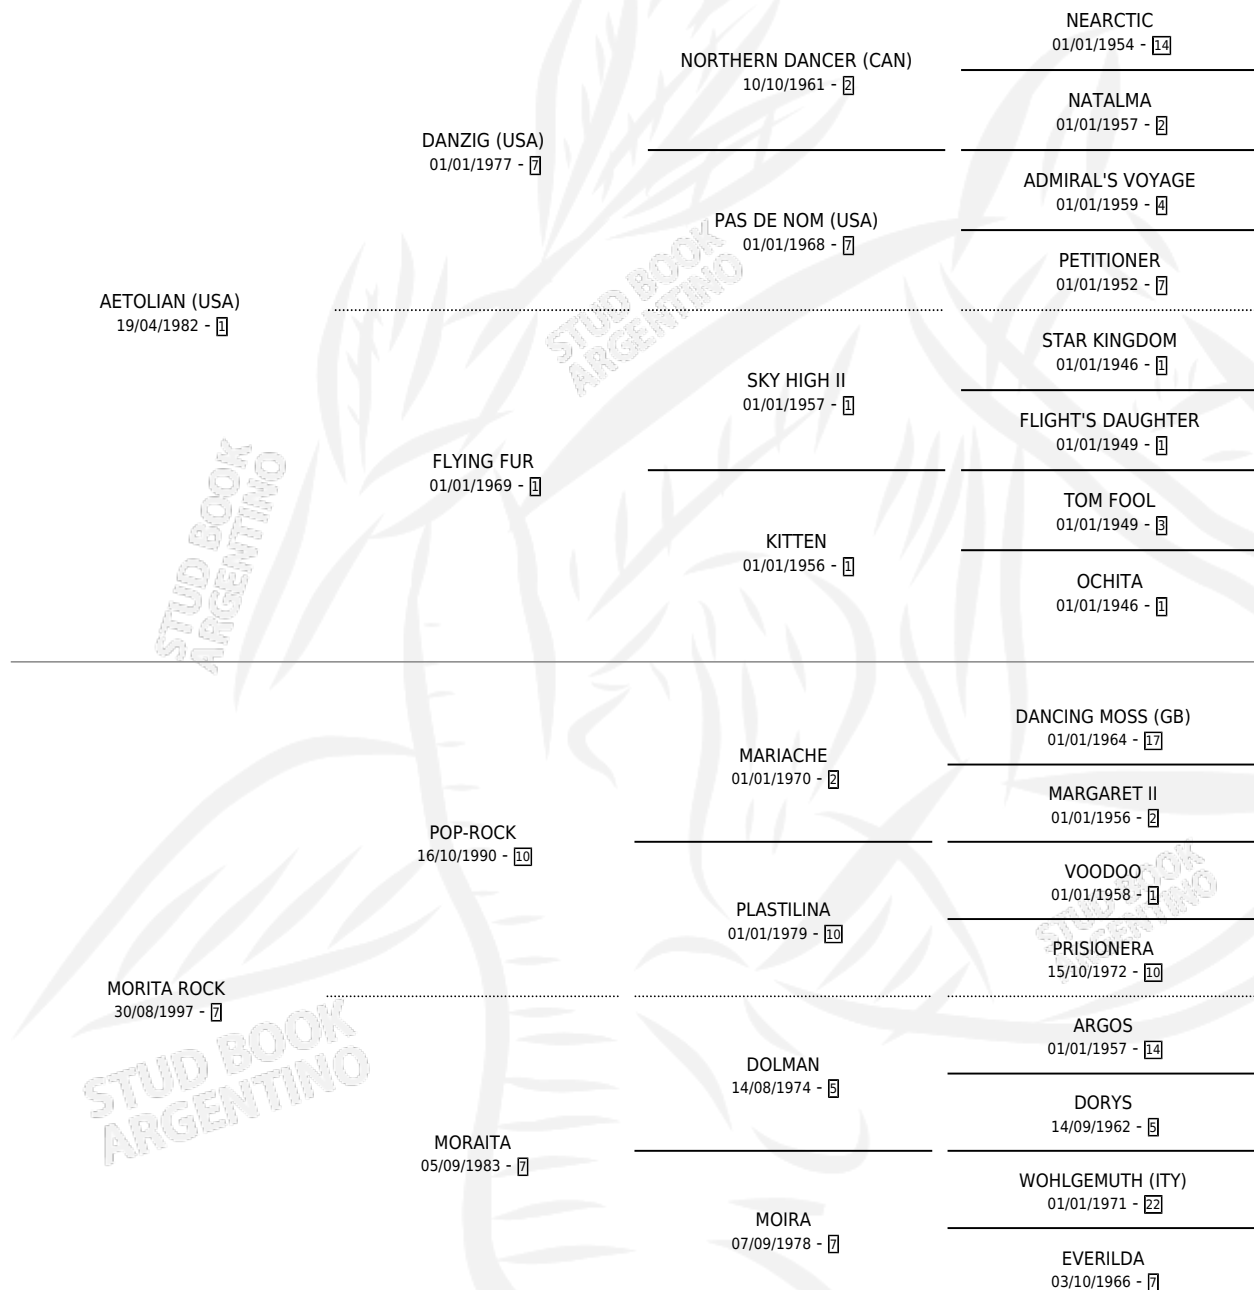

LLUVIA ROCK

por AETOLIAN (USA) y MORITA ROCK por POP-ROCK

Argentina · Hembra · Zaino · SP · 06/10/2004
Familia 7-d · Volumen 38

ESTADO

TIPIFICACIÓN SANGUÍNEA	X
TIPIFICACIÓN POR ADN	✓
PASAPORTE	X
IDENTIFICACIÓN POR MICROCHIP	X
REPRODUCTOR	✓

Lugar de nacimiento: Campo particular
Criador: Zelgko Anibal Dante

~

HIJOS

	MACHOS	HEMBRAS
3 NACIERON	2	1
1 CORRIERON	1	0

SIN ACTUACIONES

PEDIGREE