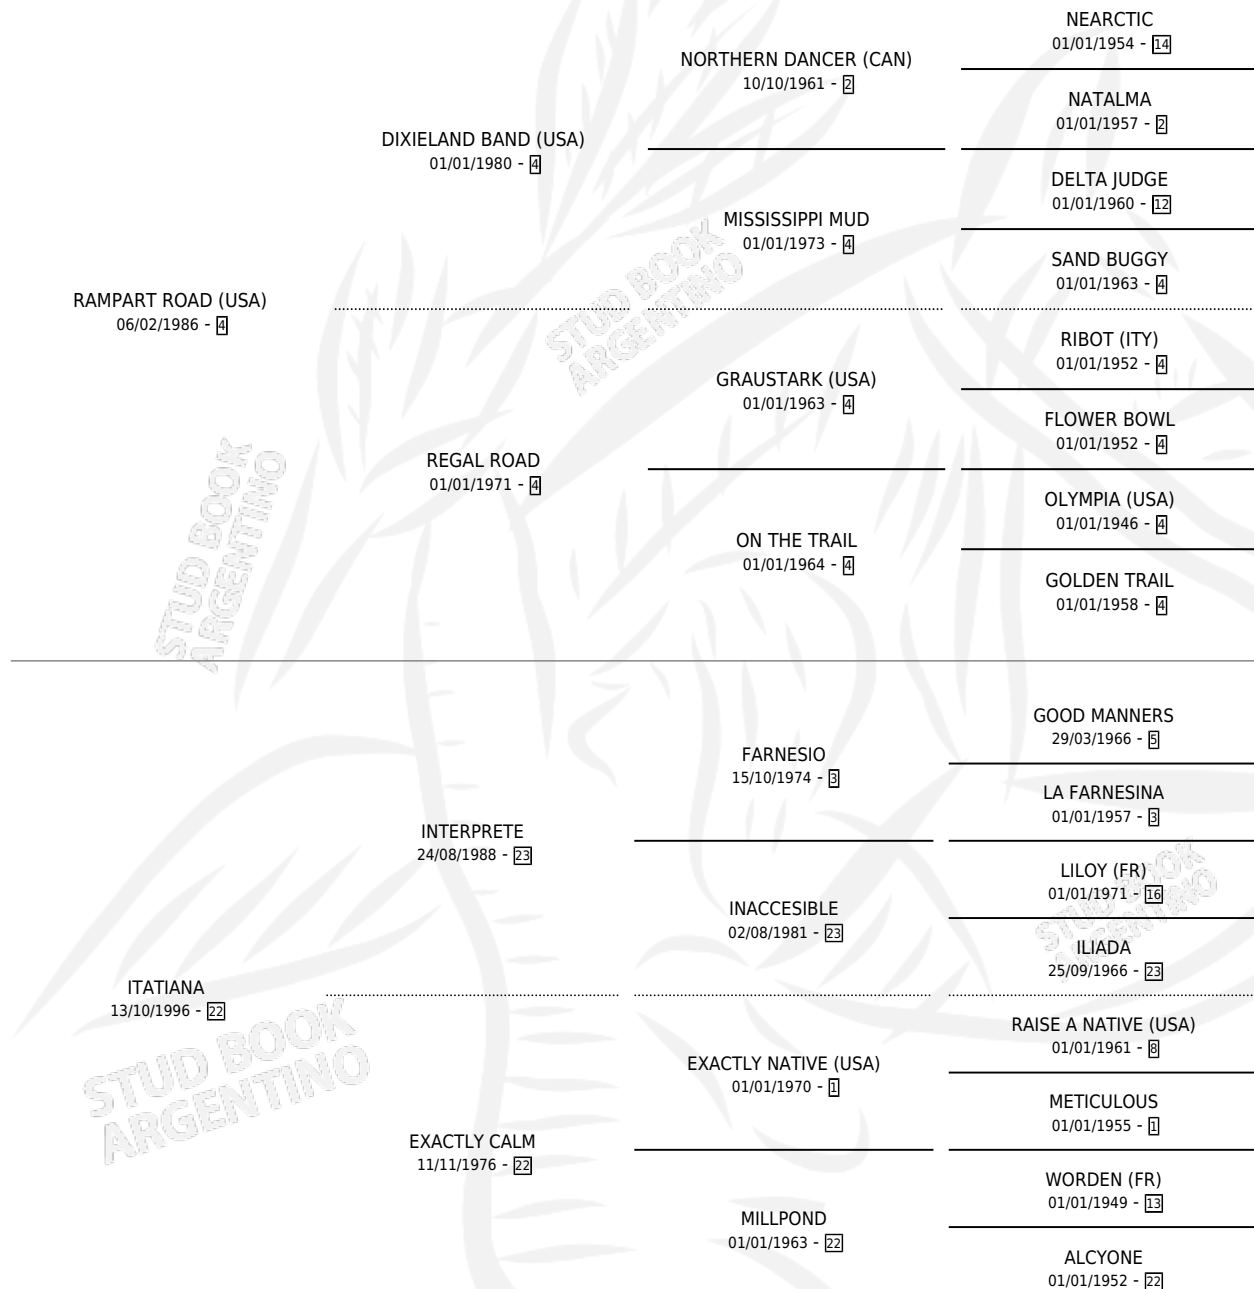

EXCELLENT CHOICE

por **RAMPART ROAD (USA)** y **ITATIANA** por **INTERPRETE**

Argentina · Hembra · Zaino · SP · 05/10/2004
Familia 22-d · Volumen 38

ESTADO

TIPIFICACIÓN SANGUÍNEA	X
TIPIFICACIÓN POR ADN	✓
PASAPORTE	X
IDENTIFICACIÓN POR MICROCHIP	X
REPRODUCTOR	✓

Lugar de nacimiento: Loma Linda
Criador: Genovesio Roberto Eldino

~

HIJOS

	MACHOS	HEMBRAS
1 NACIERON	0	1
SIN ACTUACIONES		

PEDIGREE