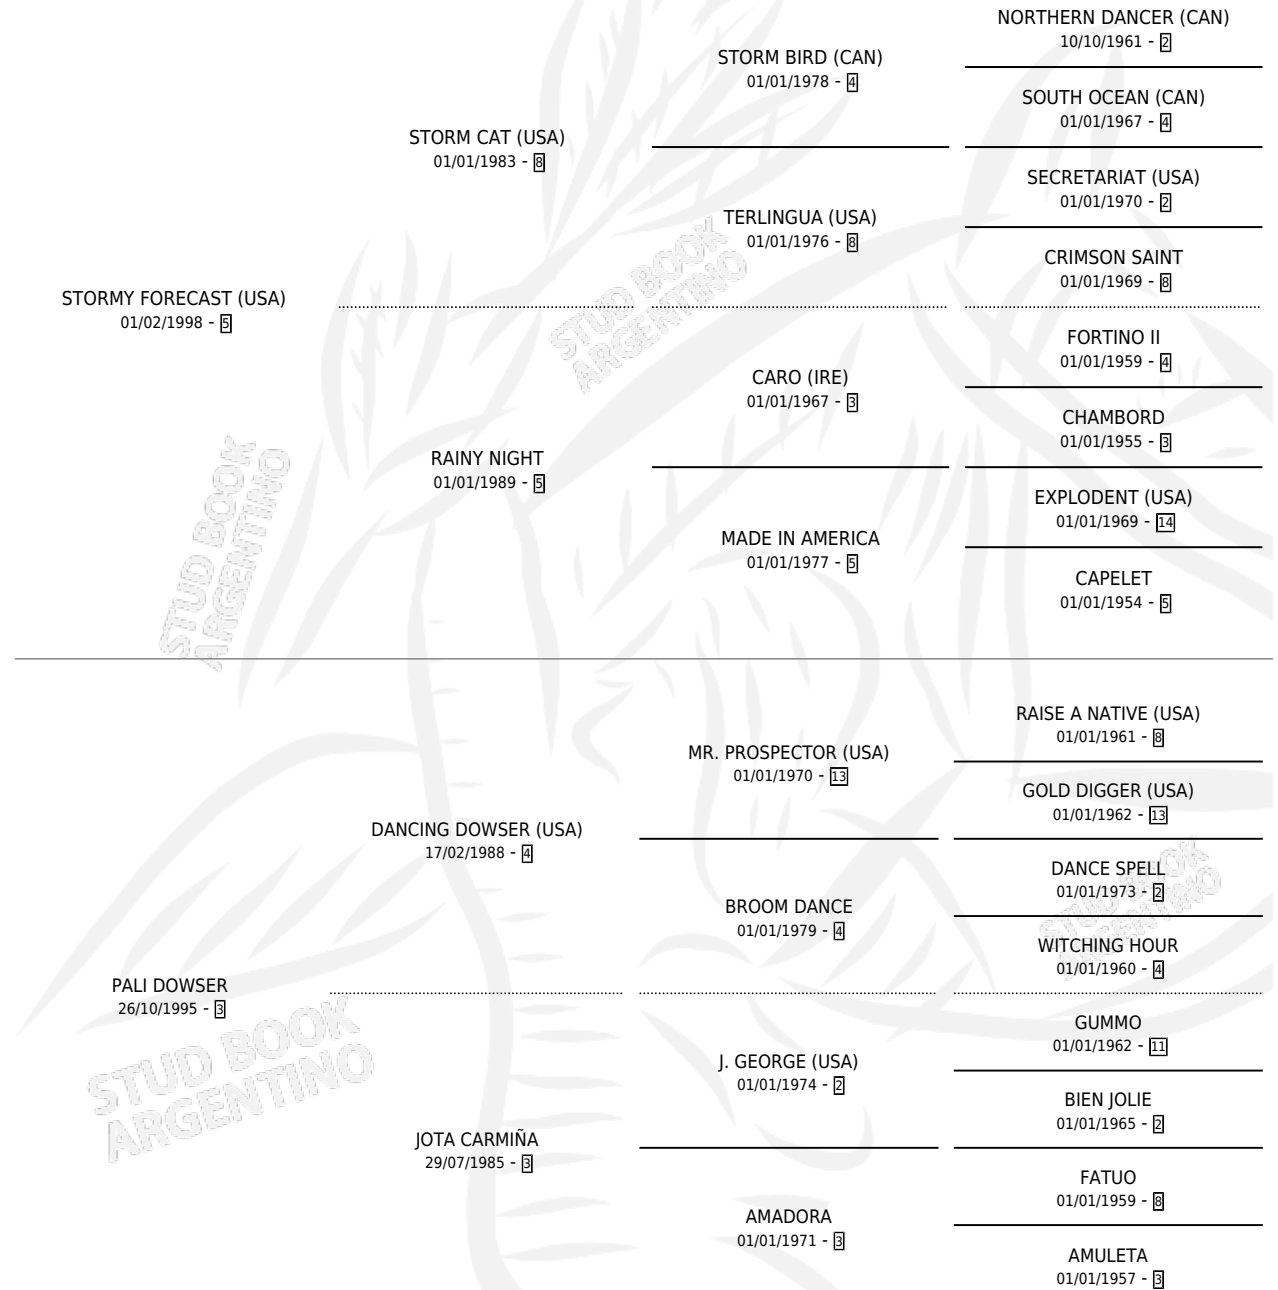

Lugar de nacimiento: Los Nogales

Criador: Los Nogales

~

HIJOS

	MACHOS	HEMBRAS
4 NACIERON	2	2
1 CORRIERON	0	1

SIN ACTUACIONES

PEDIGREE

CAMPAÑA