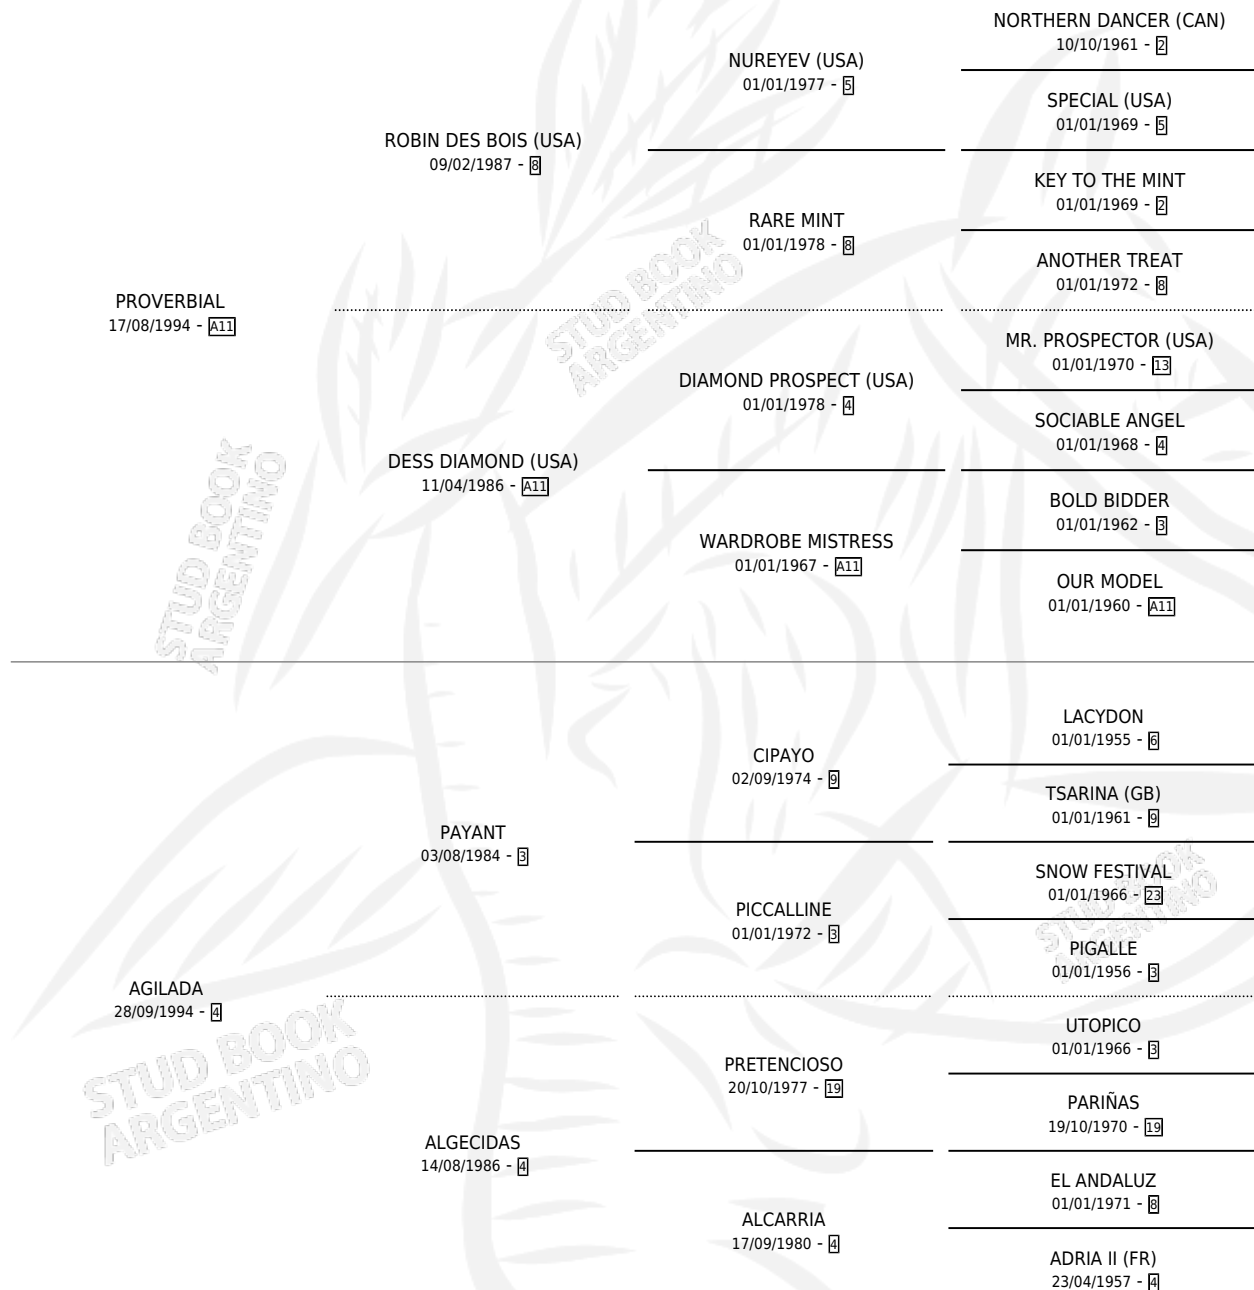

BANDIDO PRO

por **PROVERBIAL** y **AGILADA** por **PAYANT**

Argentina · Macho · Alazan · SP · 20/10/2004
Familia 4-j · Volumen 38

ESTADO

TIPIFICACIÓN SANGUÍNEA	X
TIPIFICACIÓN POR ADN	✓
PASAPORTE	X
IDENTIFICACIÓN POR MICROCHIP	X
REPRODUCTOR	X

Lugar de nacimiento: La Virinia

Criador: La Virinia

PEDIGREE

BANDIDO PRO

Datos oficiales del Stud Book Argentino

Documento generado el 10/05/2026

studbook.org.ar