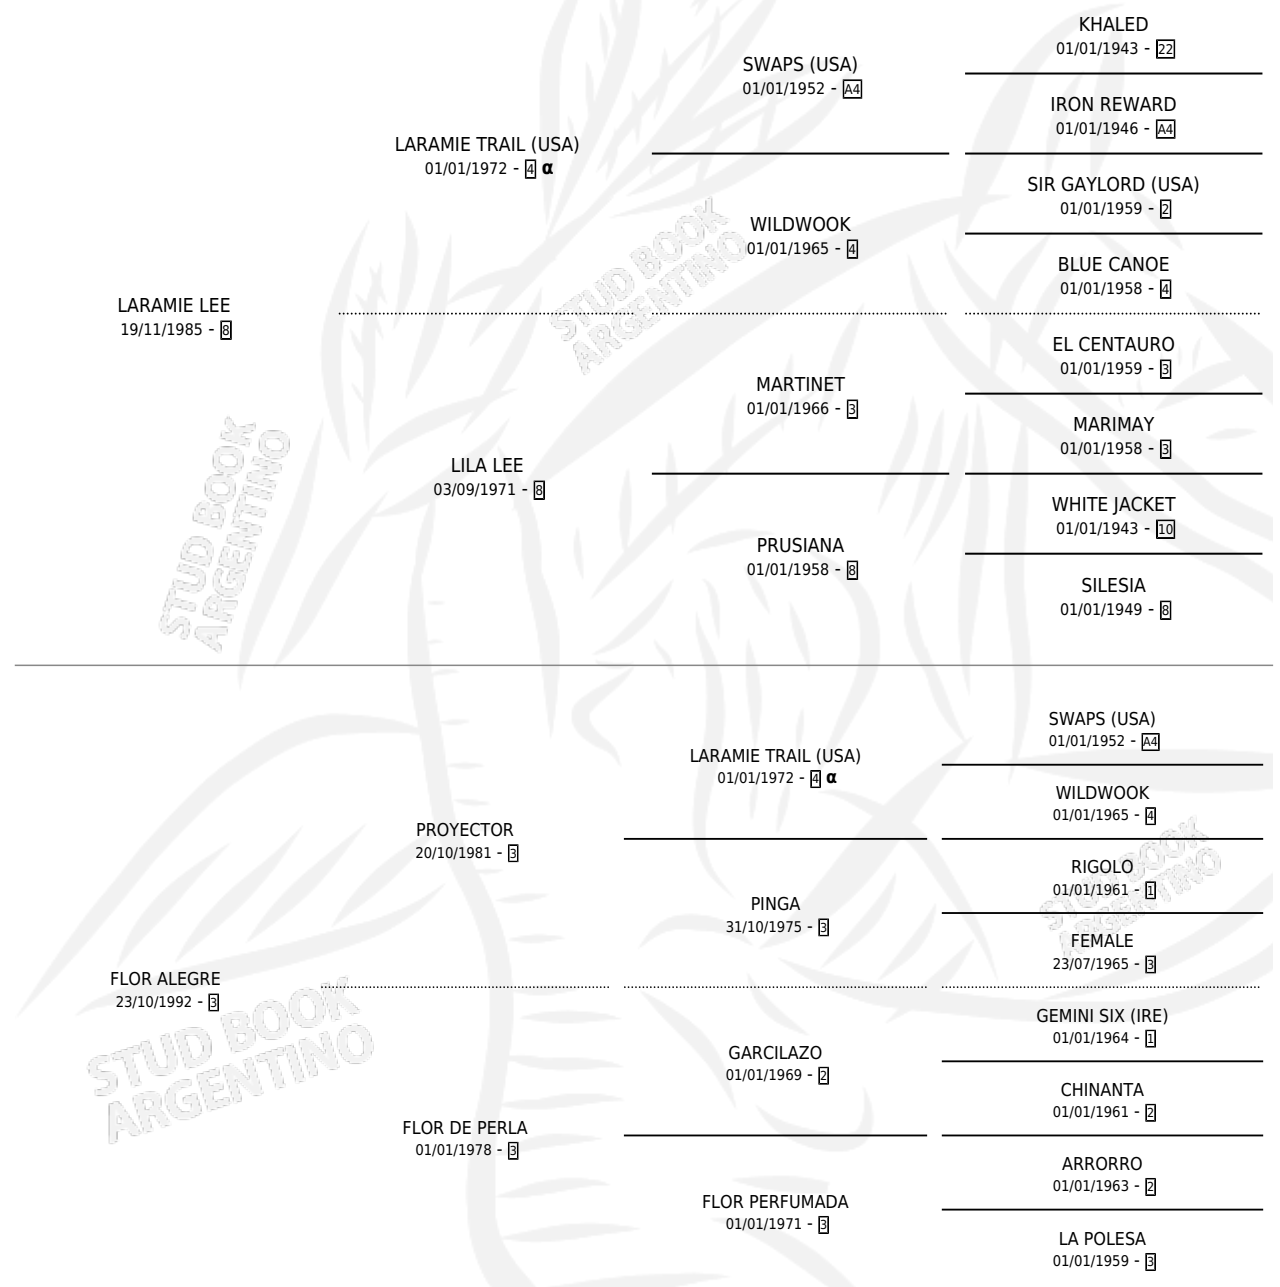

DOMINGUERA LEE

PEDIGREE

por LARAMIE LEE y FLOR ALEGRE por PROYECTOR

Argentina · Hembra · Zaino · SP · 12/10/2004
Familia 3 · Volumen 38

ESTADO

TIPIFICACIÓN SANGUÍNEA	X
TIPIFICACIÓN POR ADN	✓
PASAPORTE	X
IDENTIFICACIÓN POR MICROCHIP	X
REPRODUCTOR	✓

Lugar de nacimiento: La Viryinia

Criador: Patiño Jorge Oscar

~

HIJOS

	MACHOS	HEMBRAS
3 NACIERON	0	3
SIN ACTUACIONES		

INBREEDING : α