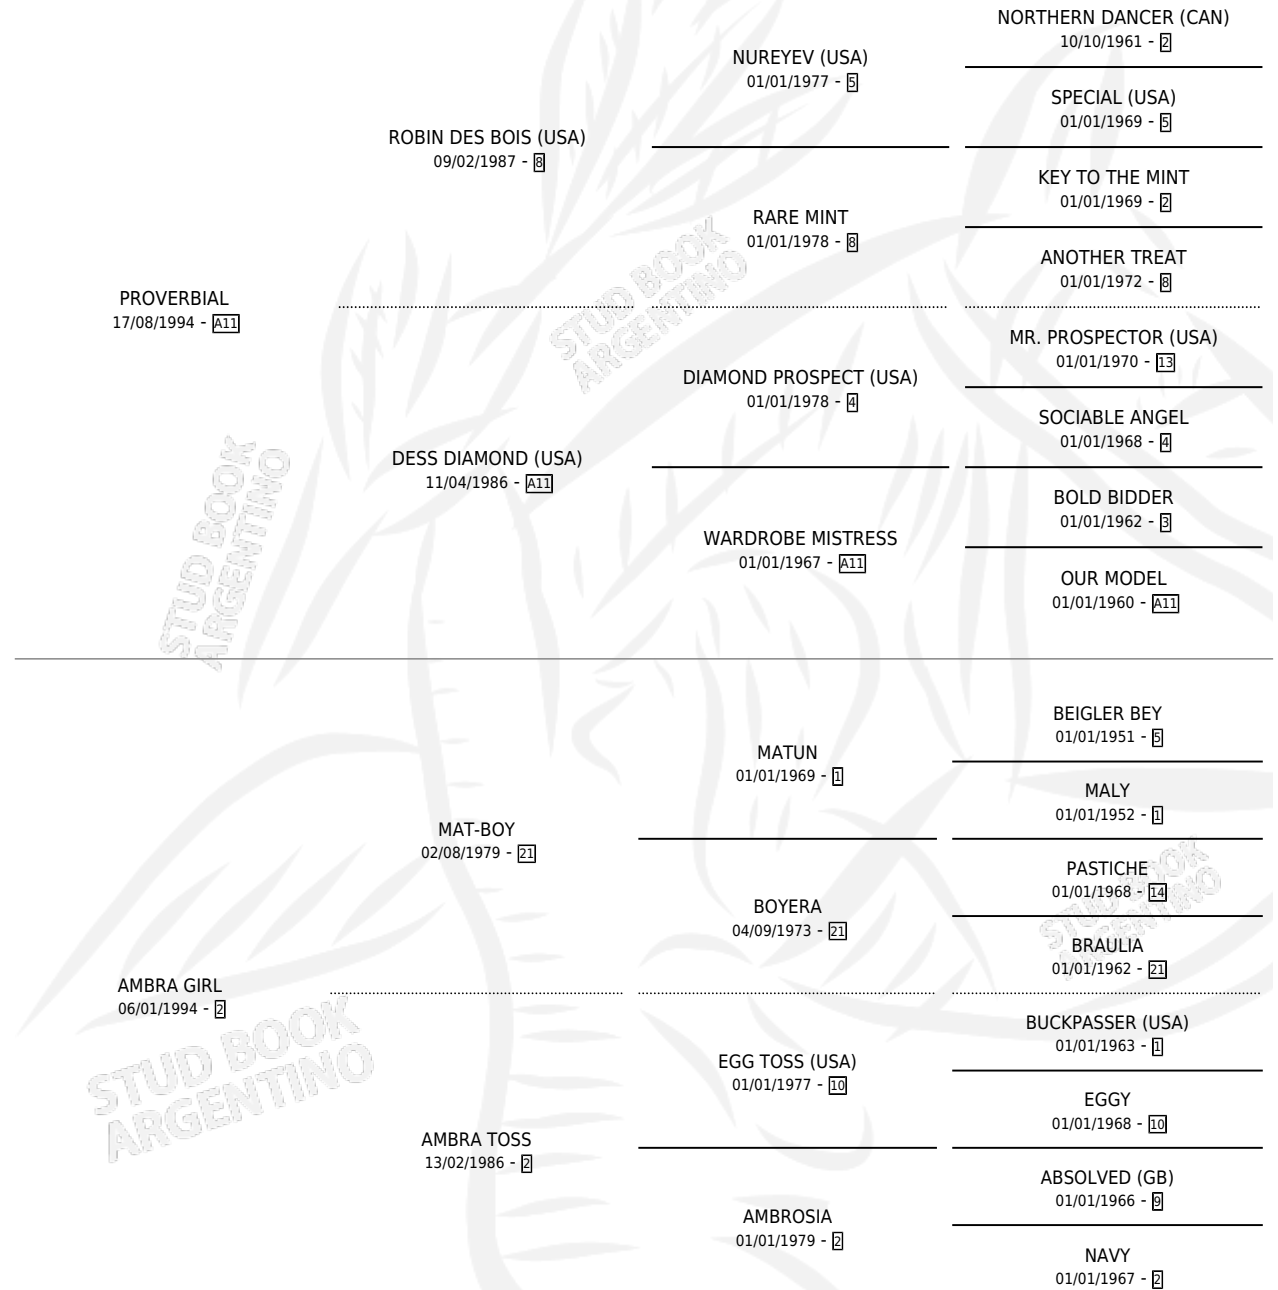

TATA PRO

por **PROVERBIAL** y **AMBRA GIRL** por **MAT-BOY**

Argentina · Hembra · Alazan · SP · 15/10/2004
Familia 2-g · Volumen 38

ESTADO

TIPIFICACIÓN SANGUÍNEA	X
TIPIFICACIÓN POR ADN	✓
PASAPORTE	X
IDENTIFICACIÓN POR MICROCHIP	X
REPRODUCTOR	X

Lugar de nacimiento: La Virginia

Criador: Gutierrez Lloni Hernan

PEDIGREE