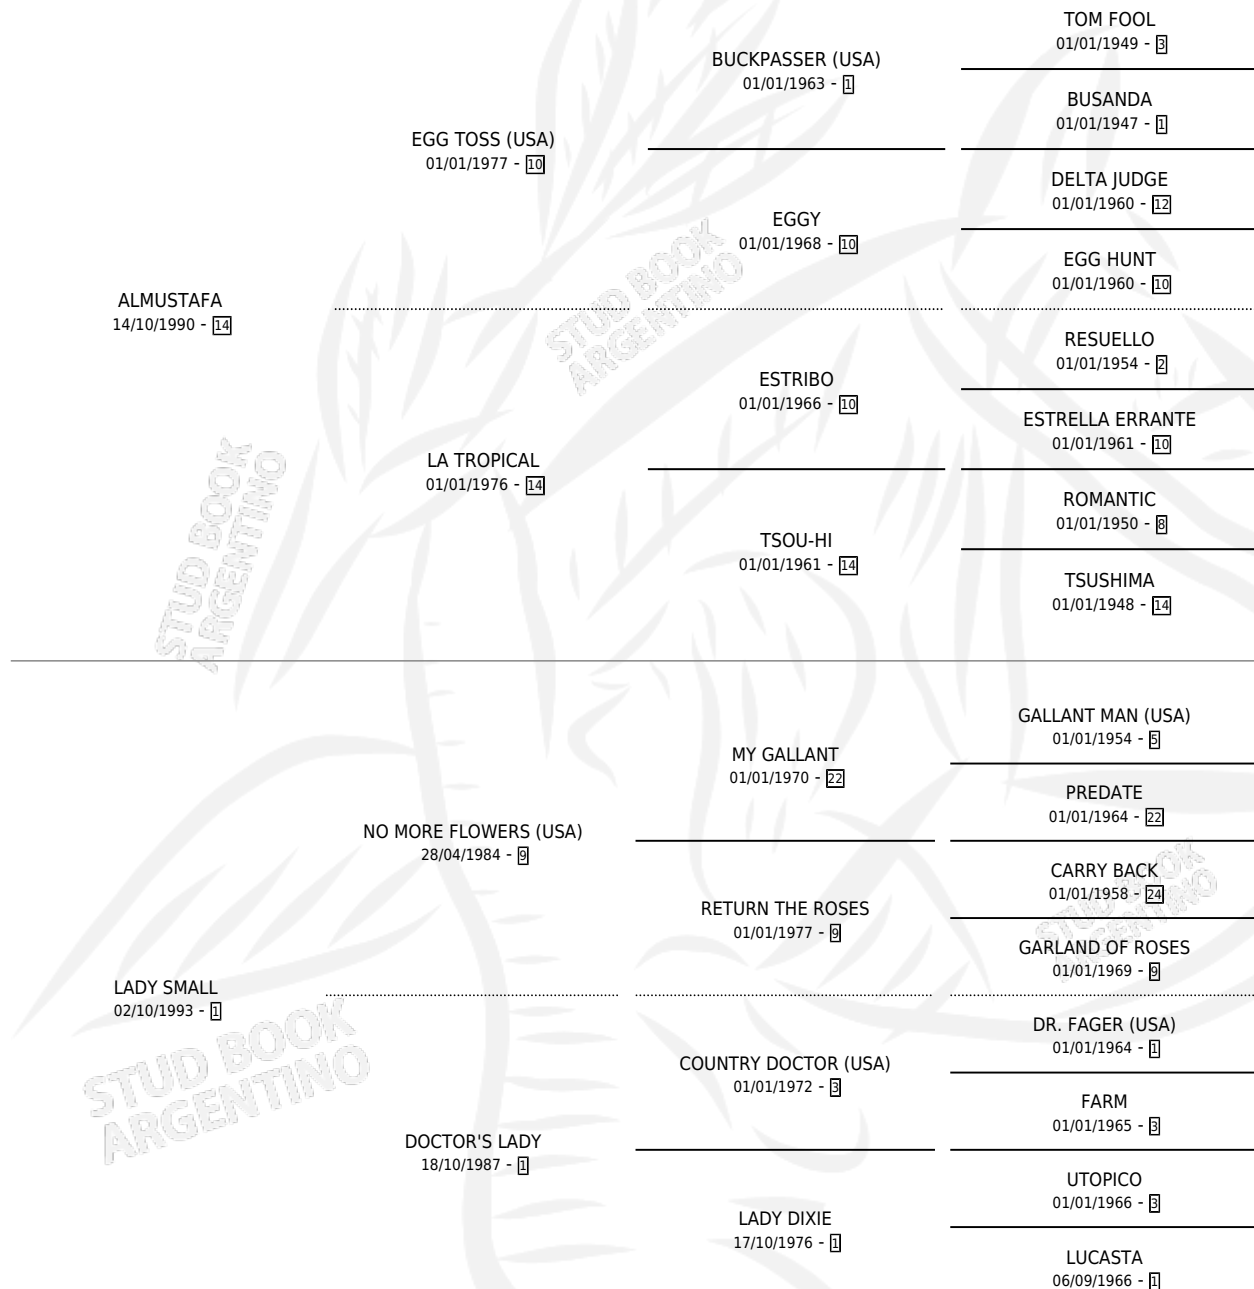

LUCRECIA TOSS

por **ALMUSTAFA** y **LADY SMALL** por **NO MORE FLOWERS**
(USA)

Argentina · Hembra · Zaino · SP · 07/10/2004
Familia 1-d · Volumen 38

ESTADO

TIPIFICACIÓN SANGUÍNEA	X
TIPIFICACIÓN POR ADN	✓
PASAPORTE	✓
IDENTIFICACIÓN POR MICROCHIP	X
REPRODUCTOR	✓

Lugar de nacimiento: Don Fortunato

Criador: Don Fortunato

PEDIGREE

S

mientos 0 / Efectividad 0.00%

PADRILLO

PRODUCTO

CRIADOR

1ER SERVICIO

ÚLTIMO SERVICIO

JUNGLE NOV

∅

20/12/2008

20/12/2008

LUCRECIA TOSS

Datos oficiales del Stud Book Argentino