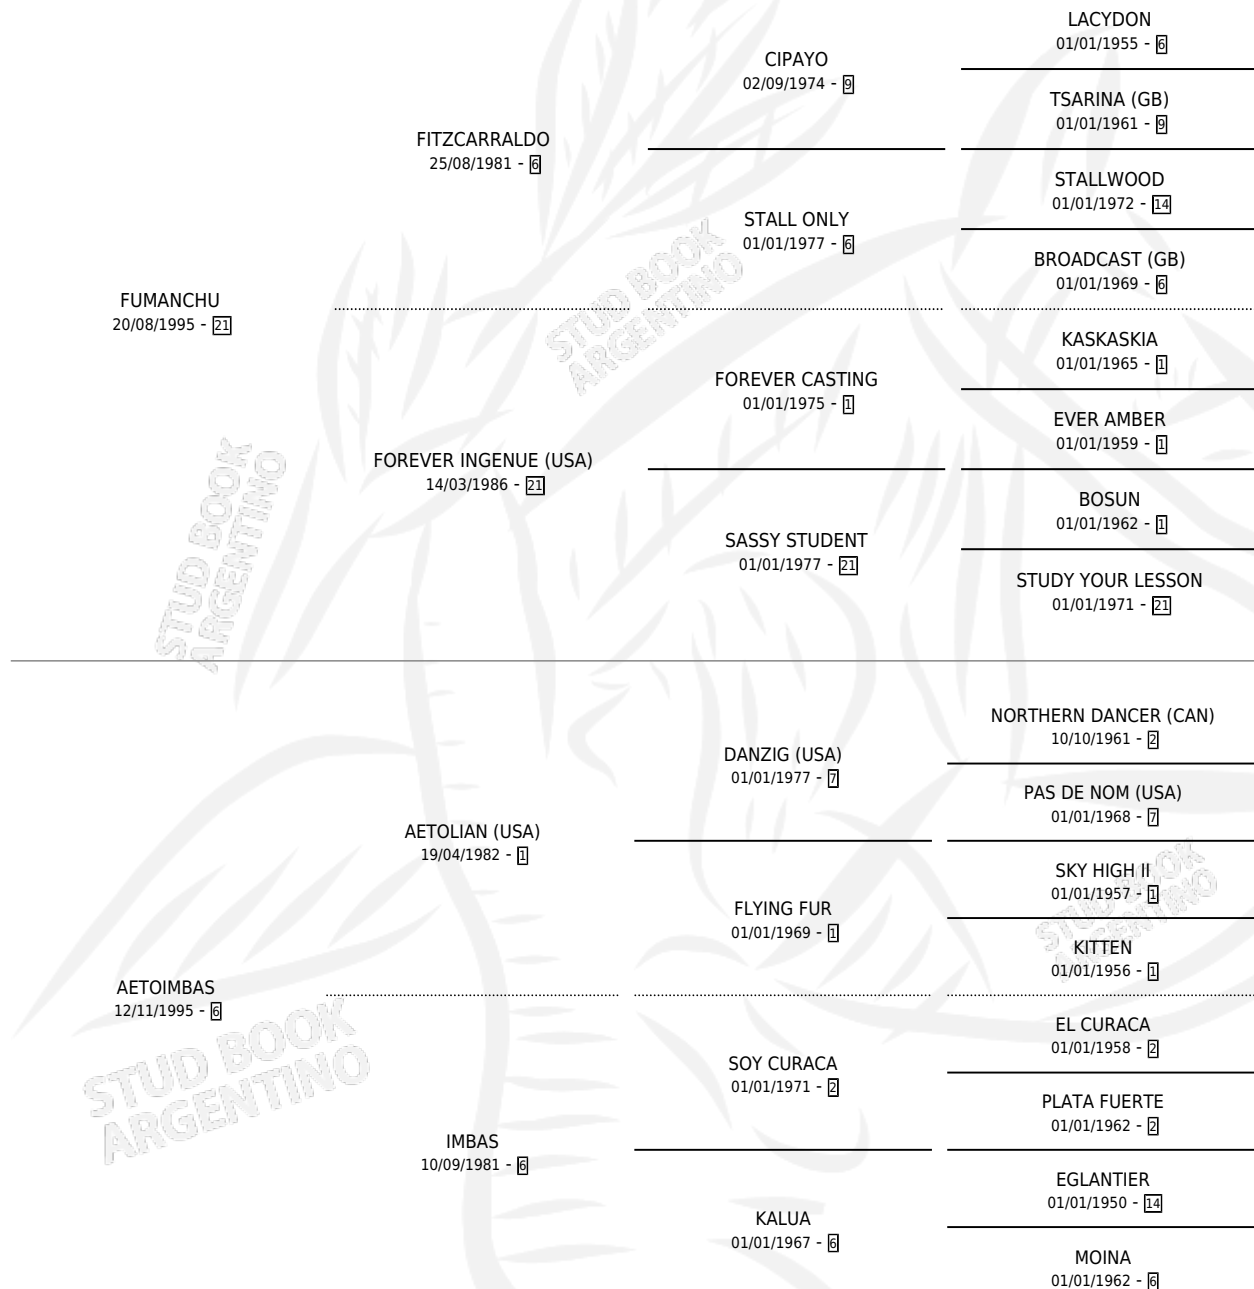

ESPERADA FITZ

por FUMANCHU y AETOIMBAS por AETOLIAN (USA)

Argentina · Hembra · Tordillo · SP · 27/10/2004
Familia 6-a · Volumen 38

ESTADO

TIPIFICACIÓN SANGUÍNEA	X
TIPIFICACIÓN POR ADN	✓
PASAPORTE	X
IDENTIFICACIÓN POR MICROCHIP	X
REPRODUCTOR	✓

Lugar de nacimiento: El Abuelo Nelson

Criador: Sin dato

~

HIJOS

	MACHOS	HEMBRAS
2 NACIERON	2	0
SIN ACTUACIONES		

PEDIGREE