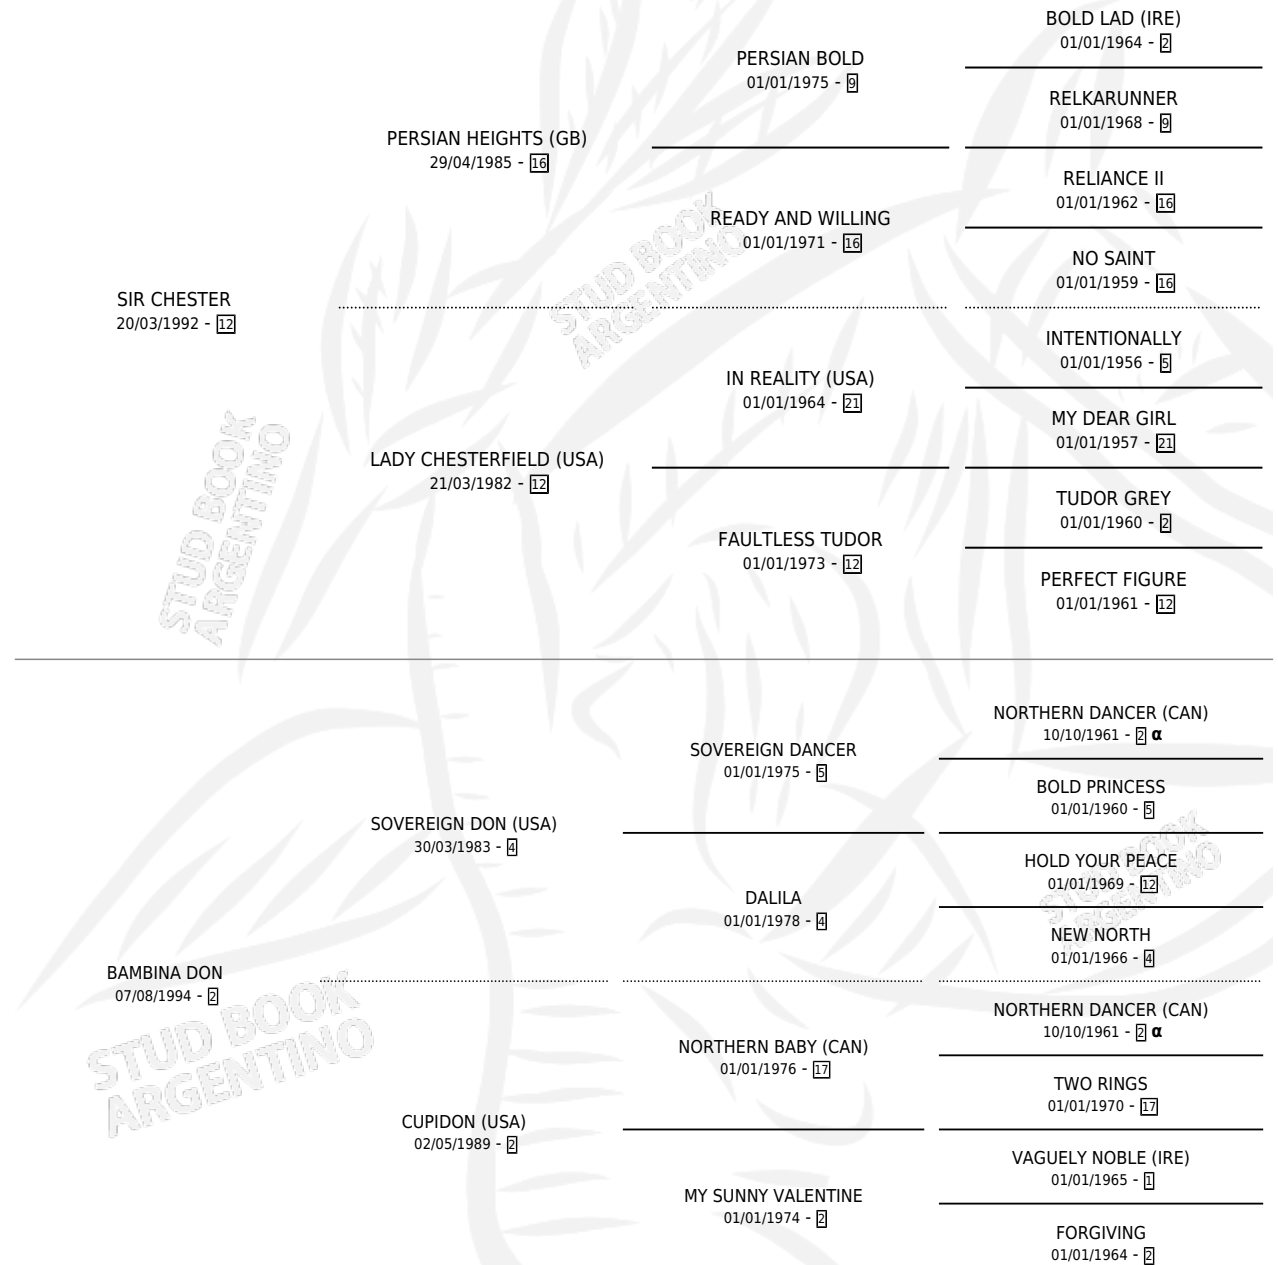

PERLA TER

por **SIR CHESTER** y **BAMBINA DON** por **SOVEREIGN DON**
(USA)

Argentina · Hembra · Zaino · SP · 25/10/2004
Familia 2-g · Volumen 38

ESTADO

TIPIFICACIÓN SANGUÍNEA	X
TIPIFICACIÓN POR ADN	✓
PASAPORTE	X
IDENTIFICACIÓN POR MICROCHIP	X
REPRODUCTOR	X

Lugar de nacimiento: Caryjuan
Criador: Caryjuan

PEDIGREE

INBREEDING : α

CAMPAÑA

Solo carreras oficiales de Argentina

POR EDAD

EDAD	CC	1°	2°	3°	4°	5°	NP	CLC	CLG	CLCG1	CLGG1	IMPORTE	GANANCIA / CC
3 AÑOS	3	0	0	0	0	0	3	0	0	0	0	\$0	\$0
TOTALES	3	0	0	0	0	0	3	0	0	0	0	\$0	\$0
%		0.0%	0.0%	0.0%	0.0%	0.0%	100%	0.0%	0.0%	0.0%	0.0%		