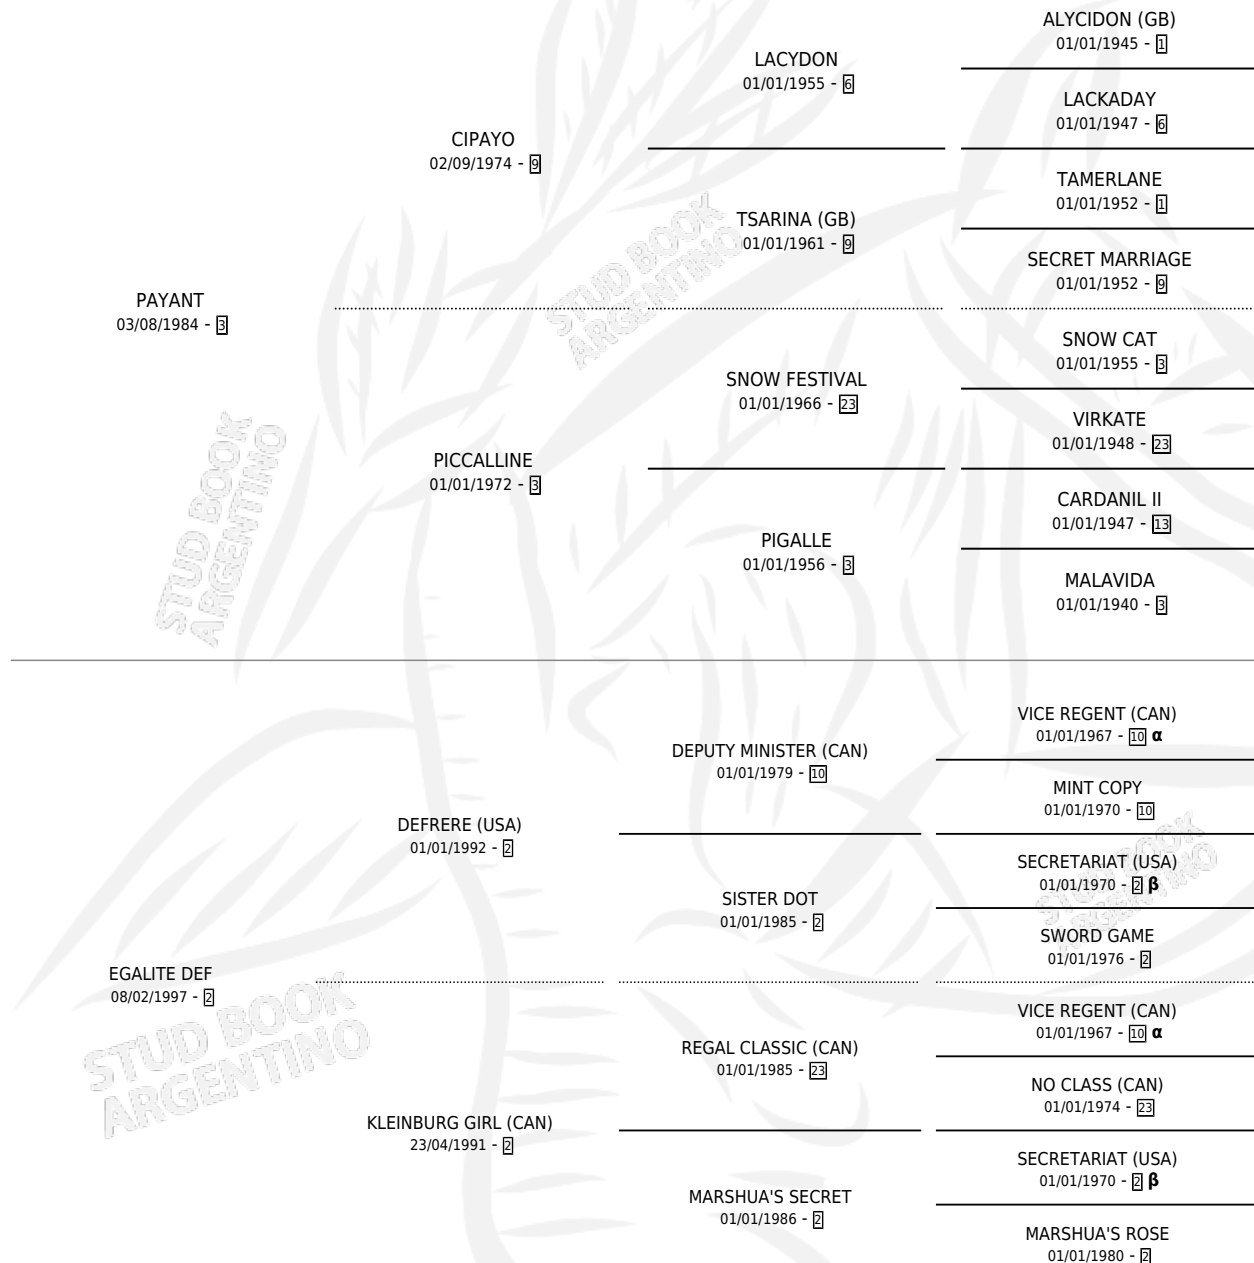

MONADA PAY

por PAYANT y EGALITE DEF por DEFRERE (USA)

Argentina · Hembra · Alazan · SP · 20/10/2004
Familia 2-n · Volumen 38

ESTADO

TIPIFICACIÓN SANGUÍNEA	X
TIPIFICACIÓN POR ADN	✓
PASAPORTE	X
IDENTIFICACIÓN POR MICROCHIP	X
REPRODUCTOR	✓

Lugar de nacimiento: Caryjuan

Criador: Caryjuan

~

HIJOS

	MACHOS	HEMBRAS
3 NACIERON	3	0
1 CORRIERON	1	0

SIN ACTUACIONES

PEDIGREE

INBREEDING : α, β

CAMPAÑA

Solo carreras oficiales de Argentina

POR EDAD

EDAD	CC	1°	2°	3°	4°	5°	NP	CLC	CLG	CLCG1	CLGG1	IMPORTE	GANANCIA / CC
3 AÑOS	3	0	0	0	0	0	3	0	0	0	0	\$0	\$0
TOTALES	3	0	0	0	0	0	3	0	0	0	0	\$0	\$0
%		0.0%	0.0%	0.0%	0.0%	0.0%	100%	0.0%	0.0%	0.0%	0.0%		

SERVICIOS

Servicios **8** / Nacimientos **3** / Efectividad **37.50%**

PADRILLO	PRODUCTO	CRIADOR	1ER SERVICIO	ÚLTIMO SERVICIO
SPIRITUS	∅		13/11/2017	13/11/2017
ATOMO PAY	∅		26/11/2015	30/11/2015
BEAR DOWN	∅		03/12/2014	09/12/2014
ALRASSAAM (GB)	MILLONARIO SAM (M Z, 23/11/2014)	TITON	08/10/2013	17/12/2013
HIDDEN TRUTH (USA)	MONARCA DAN (M Z, 11/09/2013)	STANELONI ROBERTO ESTEBAN	25/09/2012	25/09/2012
GRADEPOINT (USA)	CABERNET SAUVIGNON (M Z, 10/10/2011)	STANELONI ROBERTO ESTEBAN	24/10/2010	24/10/2010
BEAR DOWN	∅		23/10/2009	31/12/2009
BEAR DOWN	∅		28/11/2008	02/12/2008