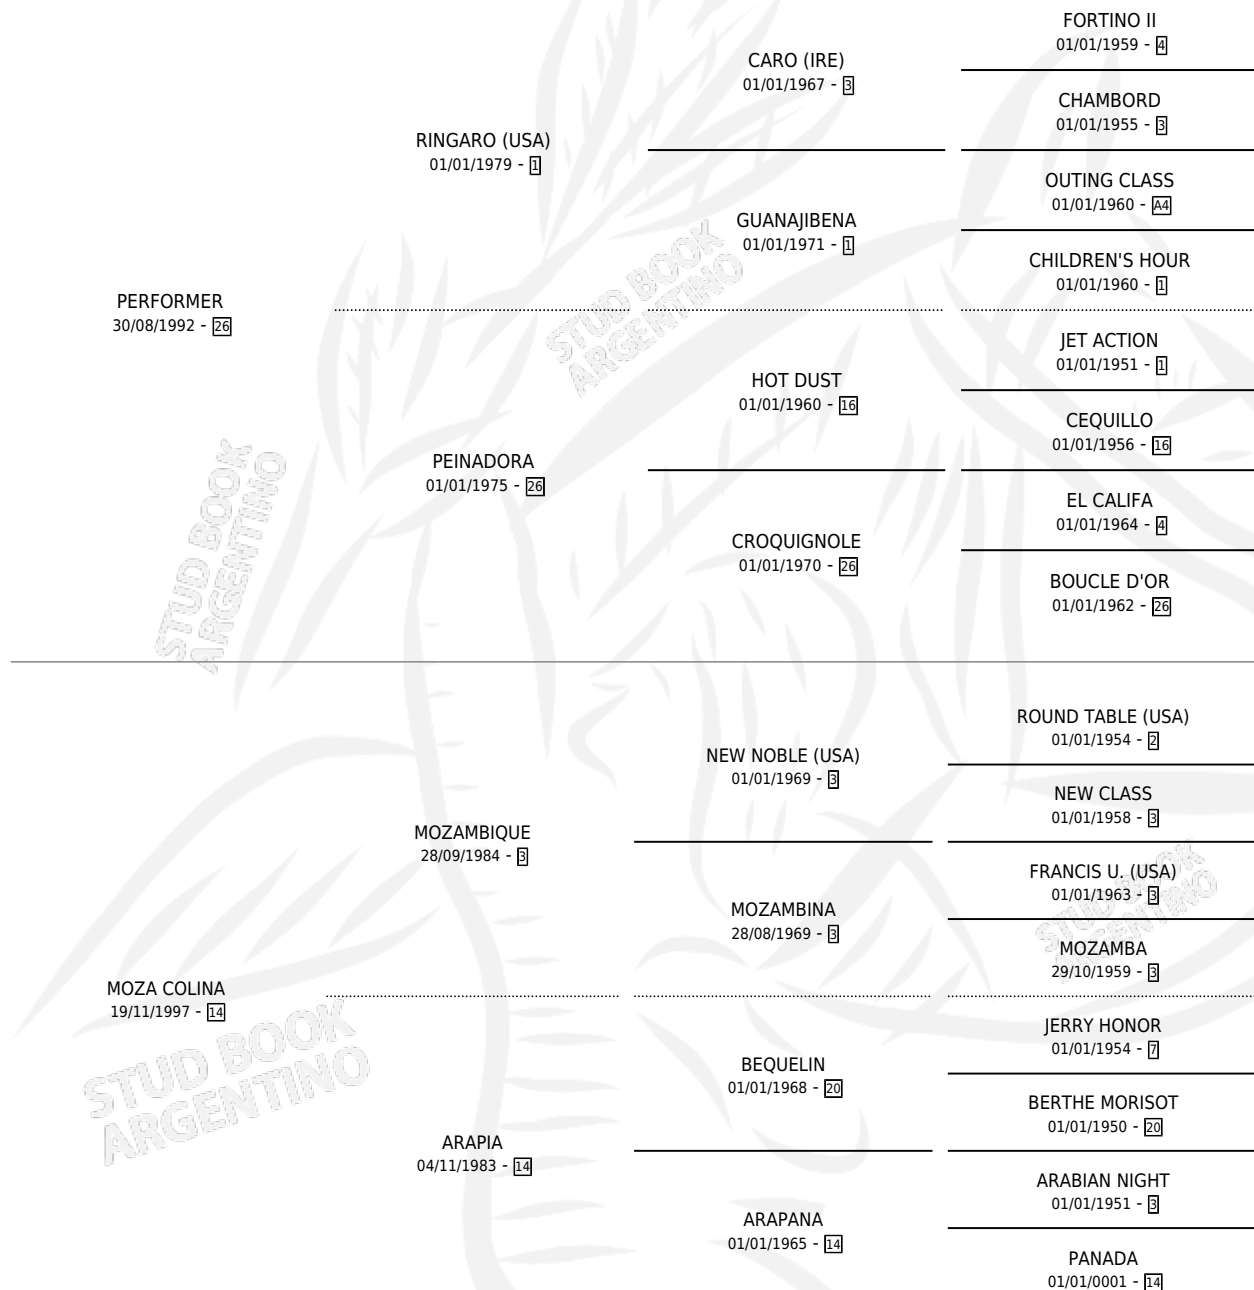

PERFUME COLINERO

por PERFORMER y MOZA COLINA por MOZAMBIQUE

Argentina · Macho · Tordillo · SP · 30/09/2004
Familia 14-c · Volumen 38

ESTADO

TIPIFICACIÓN SANGUÍNEA	✓
TIPIFICACIÓN POR ADN	✓
PASAPORTE	X
IDENTIFICACIÓN POR MICROCHIP	X
REPRODUCTOR	X

Lugar de nacimiento: Don Simon

Criador: Don Simon

PEDIGREE

CAMPAÑA

Solo carreras oficiales de Argentina

POR EDAD

EDAD	CC	1°	2°	3°	4°	5°	NP	CLC	CLG	CLCG1	CLGG1	IMPORTE	GANANCIA / CC
4 AÑOS	8	0	1	3	2	1	1	0	0	0	0	\$18,600	\$2,325
5 AÑOS	3	1	0	0	0	0	2	0	0	0	0	\$12,000	\$4,000
6 AÑOS	1	0	0	0	0	0	1	0	0	0	0	\$0	\$0
TOTALES	12	1	1	3	2	1	4	0	0	0	0	\$30,600	\$2,550
%		8.3%	8.3%	25.0%	16.7%	8.3%	33.3%	0.0%	0.0%	0.0%	0.0%		

Ganador en San Isidro - \$30,600, a los 5 años.

POR DISTANCIA

HIPODROMO	CC	1°	2°	3°	4°	5°	NP	CLC	CLG	CLCG1	CLGG1	IMPORTE
LA PLATA	5	0	1	2	1	0	1	0	0	0	0	\$14,000
1200 MTS	2	0	0	1	0	0	1	0	0	0	0	\$3,200
1000 MTS	1	0	0	1	0	0	0	0	0	0	0	\$3,200
1100 MTS	2	0	1	0	1	0	0	0	0	0	0	\$7,600
AZUL	2	0	0	0	0	0	2	0	0	0	0	\$0
1200 MTS	2	0	0	0	0	0	2	0	0	0	0	\$0
SAN ISIDRO	2	1	0	0	0	0	1	0	0	0	0	\$12,000
1200 MTS	1	0	0	0	0	0	1	0	0	0	0	\$0
1100 MTS	1	1	0	0	0	0	0	0	0	0	0	\$12,000
PALERMO	2	0	0	1	0	1	0	0	0	0	0	\$3,600
1000 MTS	2	0	0	1	0	1	0	0	0	0	0	\$3,600
TANDIL	1	0	0	0	1	0	0	0	0	0	0	\$1,000
1300 MTS	1	0	0	0	1	0	0	0	0	0	0	\$1,000