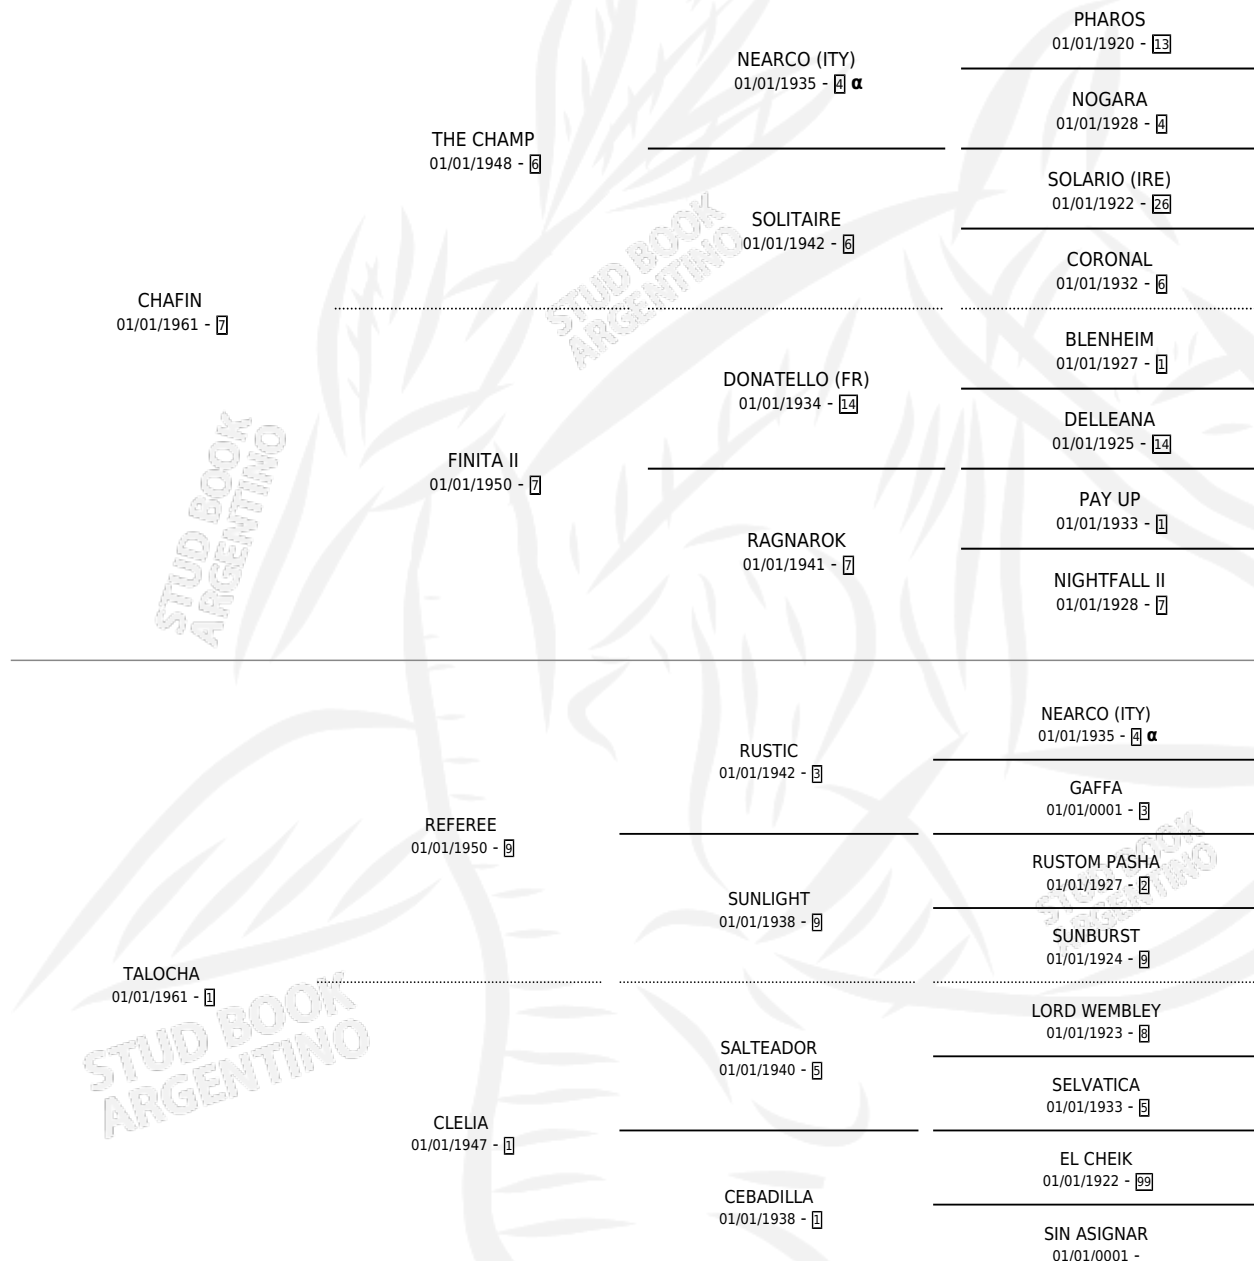

TALOCHITA

por **CHAFIN** y **TALOCHA** por **REFEREE**

PEDIGREE

Argentina · Hembra · Zaino · SP · 01/01/1974
Familia 1 · Volumen 28

ESTADO

TIPIFICACIÓN SANGUÍNEA	X
TIPIFICACIÓN POR ADN	X
PASAPORTE	X
IDENTIFICACIÓN POR MICROCHIP	X
REPRODUCTOR	X

Lugar de nacimiento: Campo particular

Criador: Sin dato

~

HIJOS

	MACHOS	HEMBRAS
1 NACIERON	1	0
1 CORRIERON	1	0
1 GANARON	1	0

0 GANADORES **CL** **0** GANADORES **GR** **0** GANADORES **G1**

INBREEDING : **α**

TALOCHITA

Datos oficiales del Stud Book Argentino

Documento generado el 14/05/2026

studbook.org.ar