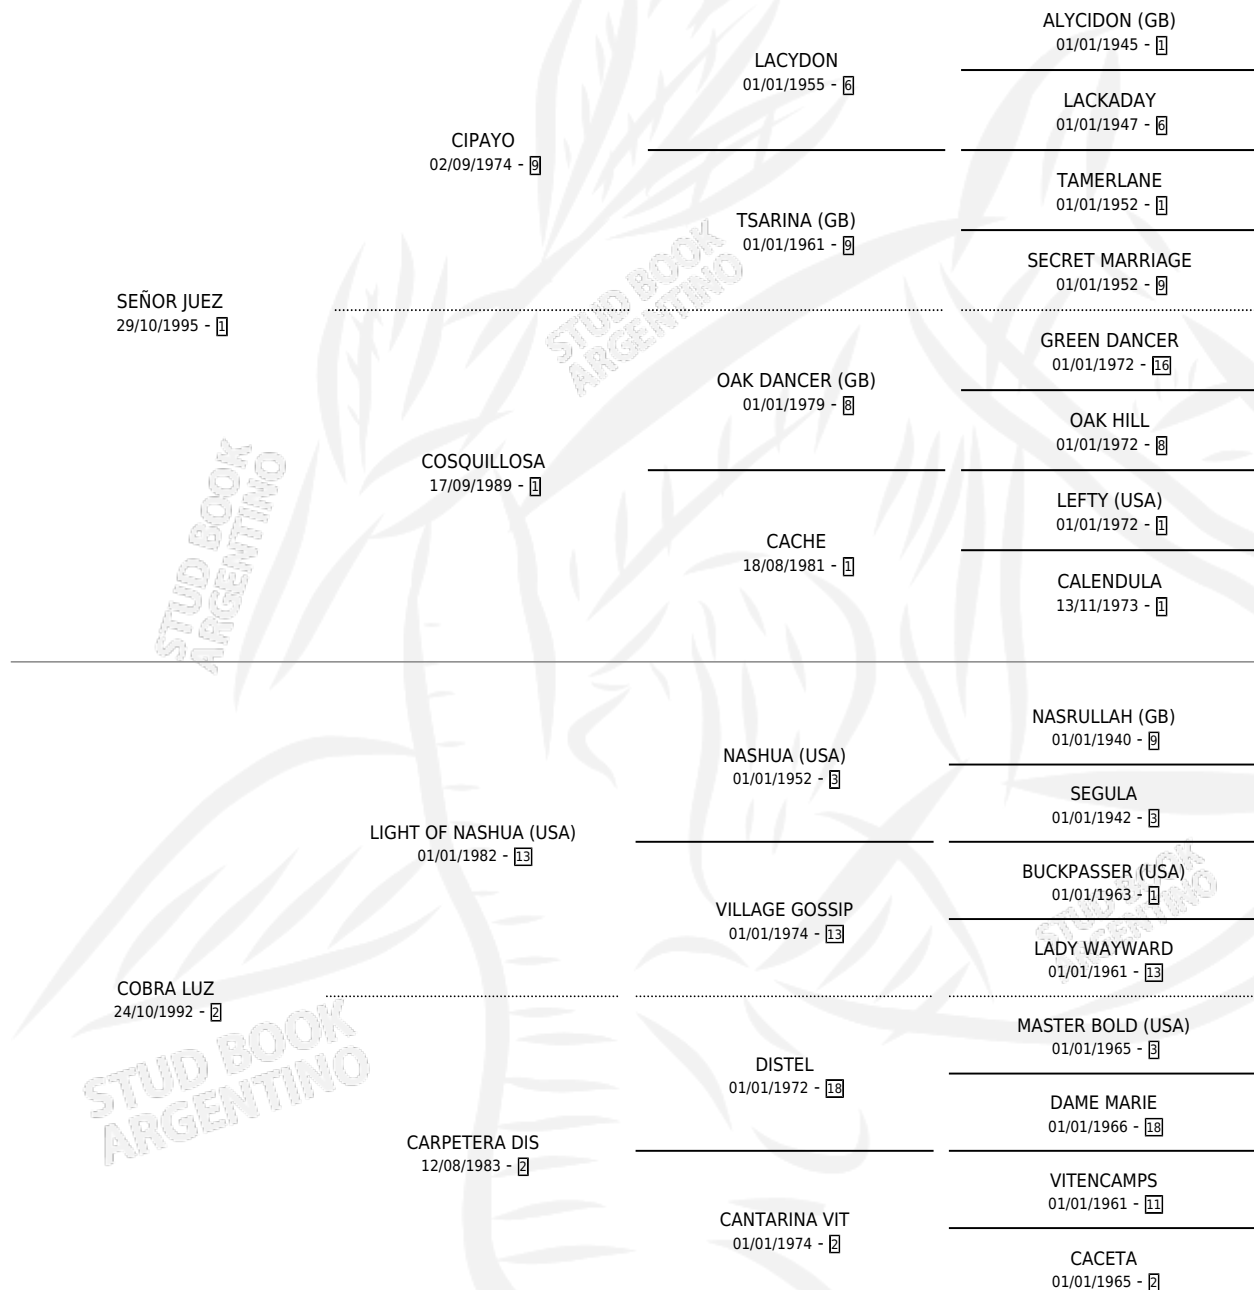

LUZ DEL JUEZ

por SEÑOR JUEZ y COBRA LUZ por LIGHT OF NASHUA (USA)

Argentina · Hembra · Zaino · SP · 06/10/2004
Familia 2-n · Volumen 38

ESTADO

TIPIFICACIÓN SANGUÍNEA	X
TIPIFICACIÓN POR ADN	✓
PASAPORTE	X
IDENTIFICACIÓN POR MICROCHIP	X
REPRODUCTOR	X

Lugar de nacimiento: Campo particular

Criador: Boullon Osvaldo Manuel, Boullon Constantino y Boullon Juan Jose

PEDIGREE

CAMPAÑA

Solo carreras oficiales de Argentina

POR EDAD

EDAD	CC	1°	2°	3°	4°	5°	NP	CLC	CLG	CLCG1	CLGG1	IMPORTE	GANANCIA / CC
4 AÑOS	4	0	1	2	1	0	0	0	0	0	0	\$17,750	\$4,438
TOTALES	4	0	1	2	1	0	0	0	0	0	0	\$17,750	\$4,438
%		0.0%	25.0%	50.0%	25.0%	0.0%	0.0%	0.0%	0.0%	0.0%	0.0%		

Placés en Palermo en 4 carreras disputadas.

POR DISTANCIA

HIPODROMO	CC	1°	2°	3°	4°	5°	NP	CLC	CLG	CLCG1	CLGG1	IMPORTE
PALERMO	4	0	1	2	1	0	0	0	0	0	0	\$17,750
1000 MTS	1	0	0	1	0	0	0	0	0	0	0	\$3,750
1200 MTS	3	0	1	1	1	0	0	0	0	0	0	\$14,000