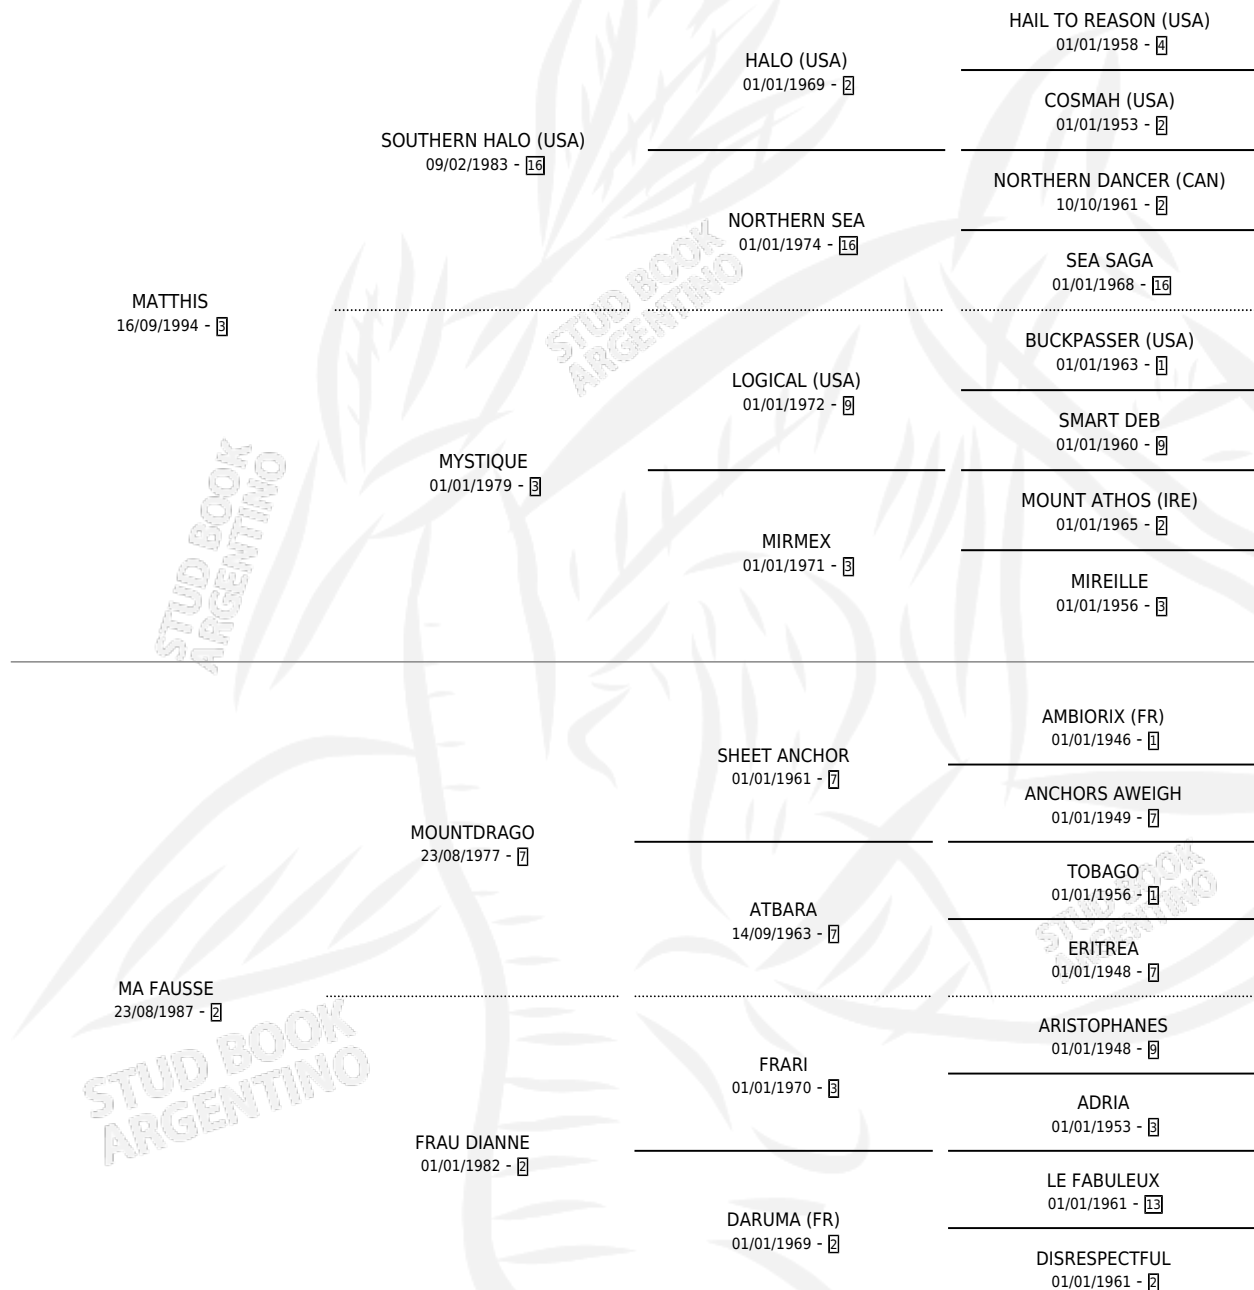

THIS FAUS

por MATTHIS y MA FAUSSE por MOUNTDRAGO

Argentina · Hembra · Zaino · SP · 31/10/2004
Familia 2-o · Volumen 38

ESTADO

TIPIFICACIÓN SANGUÍNEA	X
TIPIFICACIÓN POR ADN	X
PASAPORTE	X
IDENTIFICACIÓN POR MICROCHIP	X
REPRODUCTOR	X

Lugar de nacimiento: Vadarkblar

Criador: Vadarkblar

PEDIGREE

THIS FAUS

Datos oficiales del Stud Book Argentino

Documento generado el 07/05/2026

studbook.org.ar