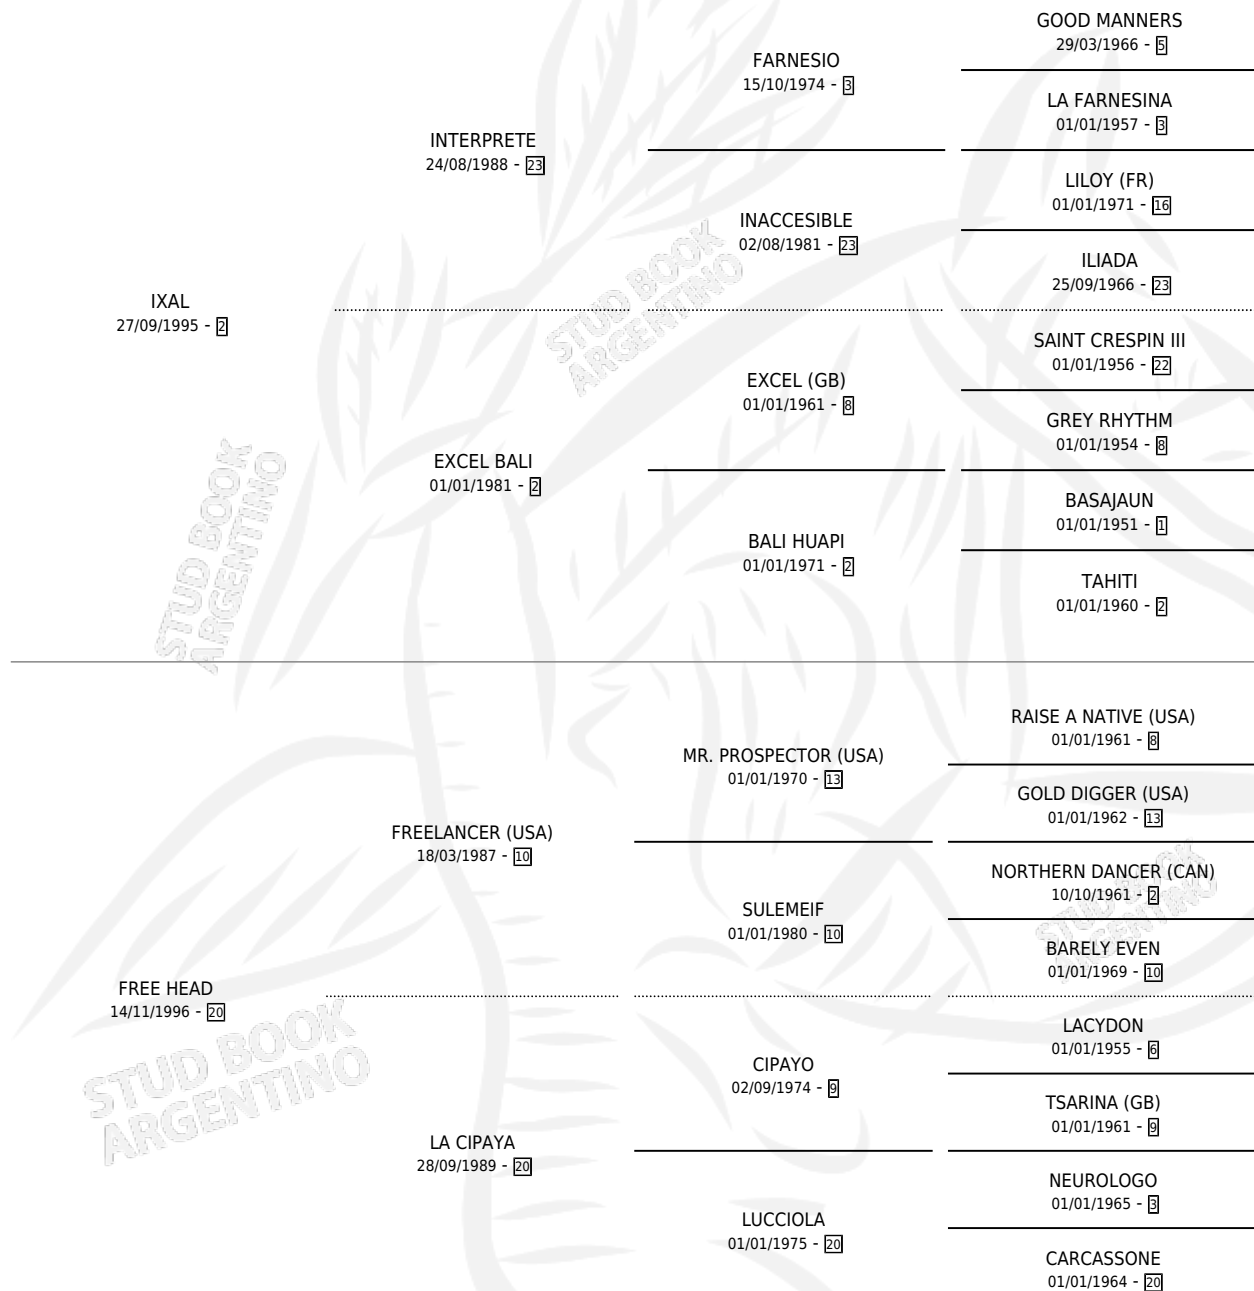

IX HEAD

por IXAL y FREE HEAD por FREELANCER (USA)

Argentina · Macho · Alazan · SP · 15/10/2004
Familia 20-c · Volumen 38

ESTADO

TIPIFICACIÓN SANGUÍNEA	X
TIPIFICACIÓN POR ADN	✓
PASAPORTE	X
IDENTIFICACIÓN POR MICROCHIP	X
REPRODUCTOR	X

Lugar de nacimiento: Arroyo de Luna

Criador: Capriotti Javier Eduardo

PEDIGREE