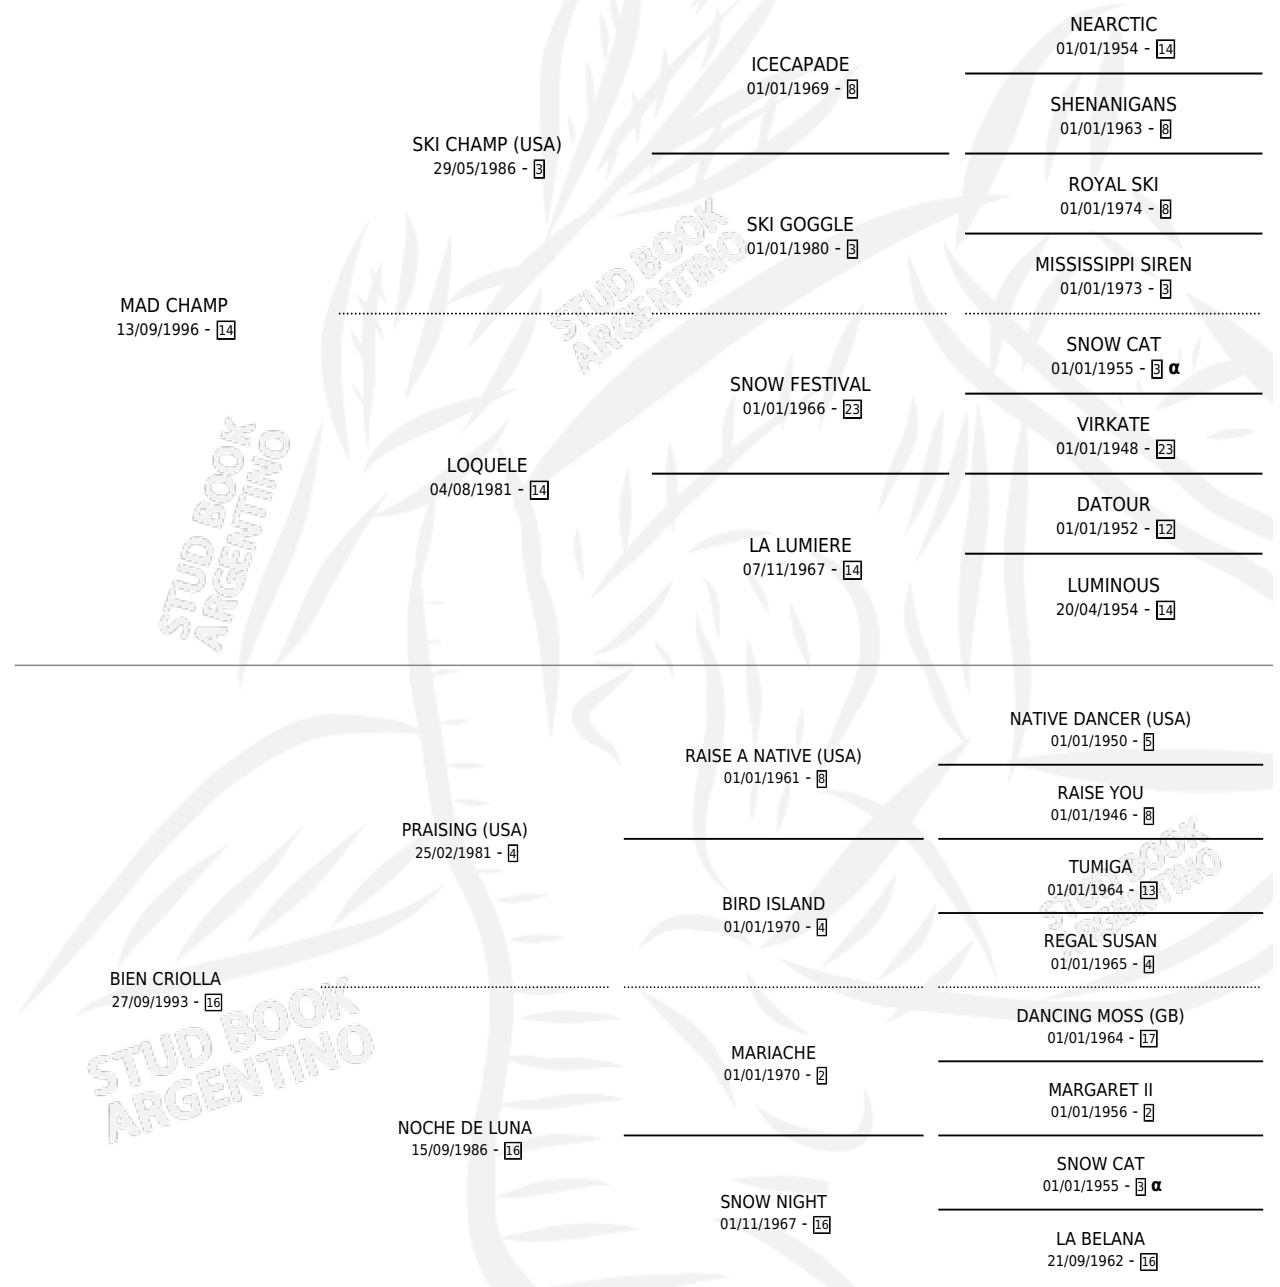

CRIOLLAZO LULA

por MAD CHAMP y BIEN CRIOLLA por PRAISING (USA)

Argentina · Macho · Tordillo · SP · 14/10/2004
Familia 16 · Volumen 38

ESTADO

TIPIFICACIÓN SANGUÍNEA	X
TIPIFICACIÓN POR ADN	✓
PASAPORTE	X
IDENTIFICACIÓN POR MICROCHIP	X
REPRODUCTOR	X

Lugar de nacimiento: Campo particular
Criador: Serra Hugo Omar

PEDIGREE

INBREEDING : α