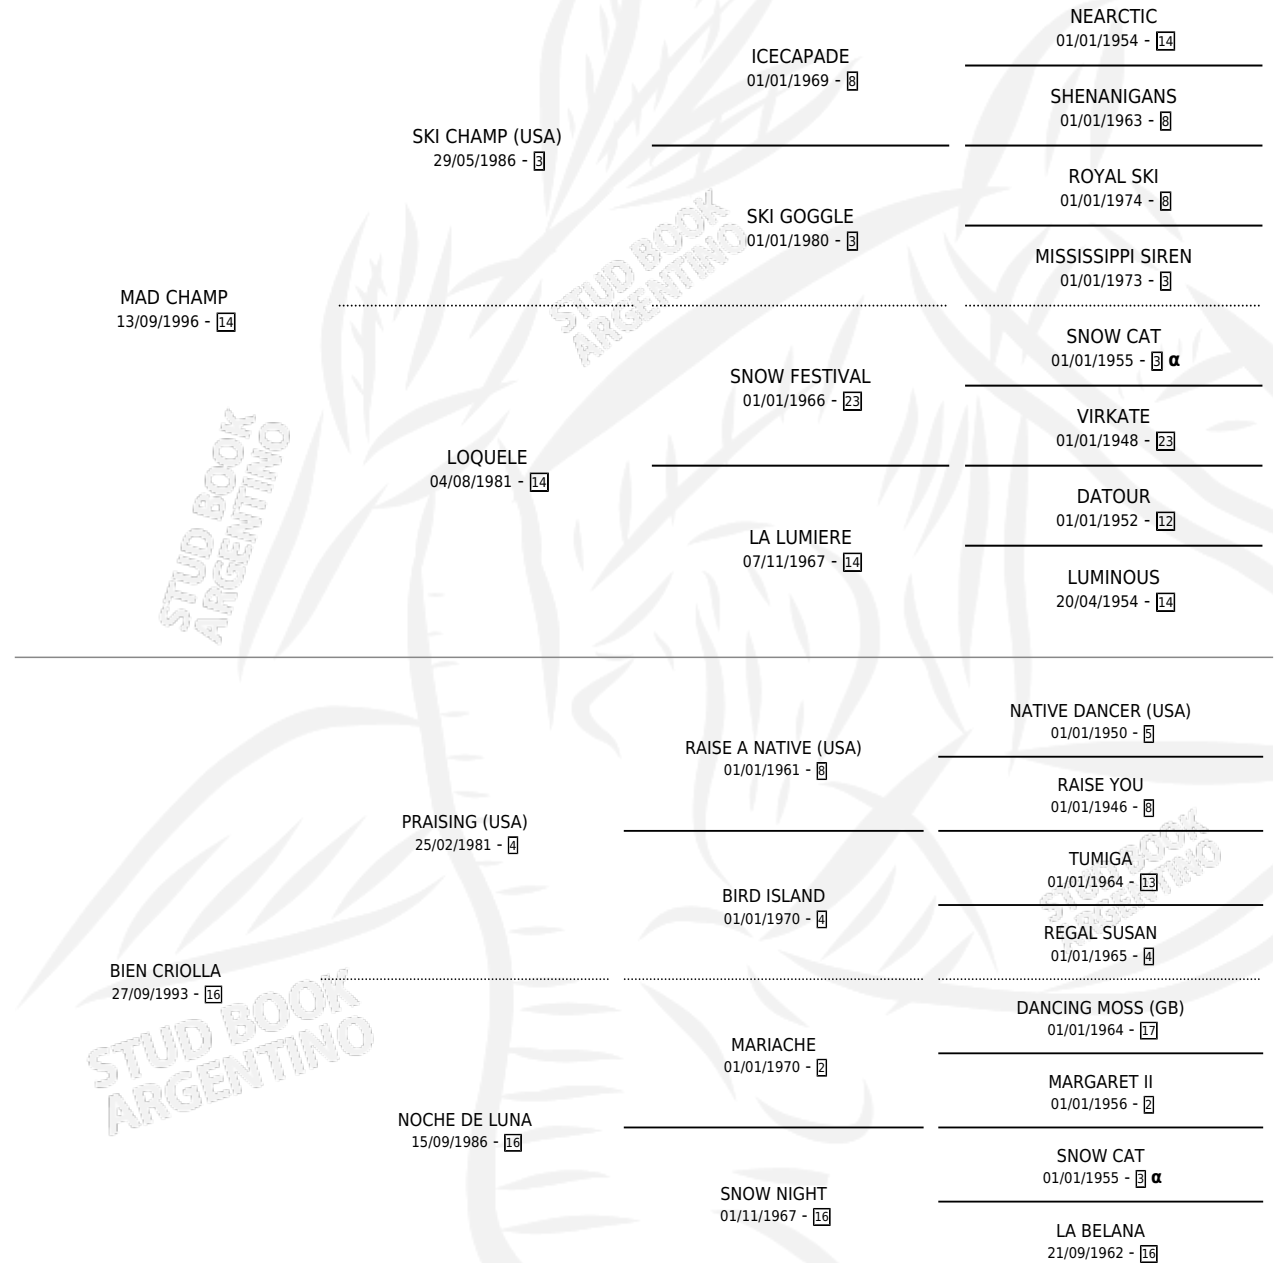

CRIOLLAZO LULA

por MAD CHAMP y BIEN CRIOLLA por PRAISING (USA)

Argentina · Macho · Tordillo · SP · 14/10/2004
Familia 16 · Volumen 38

ESTADO

TIPIFICACIÓN SANGUÍNEA	X
TIPIFICACIÓN POR ADN	✓
PASAPORTE	X
IDENTIFICACIÓN POR MICROCHIP	X
REPRODUCTOR	X

Lugar de nacimiento: Campo particular
Criador: Serra Hugo Omar

PEDIGREE

INBREEDING : α

CAMPAÑA

Solo carreras oficiales de Argentina

POR EDAD

EDAD	CC	1°	2°	3°	4°	5°	NP	CLC	CLG	CLCG1	CLGG1	IMPORTE	GANANCIA / CC
3 AÑOS	4	0	0	0	0	1	3	0	0	0	0	\$1,020	\$255
4 AÑOS	1	0	0	0	0	0	1	0	0	0	0	\$0	\$0
TOTALES	5	0	0	0	0	1	4	0	0	0	0	\$1,020	\$204
%		0.0%	0.0%	0.0%	0.0%	20.0%	80.0%	0.0%	0.0%	0.0%	0.0%		