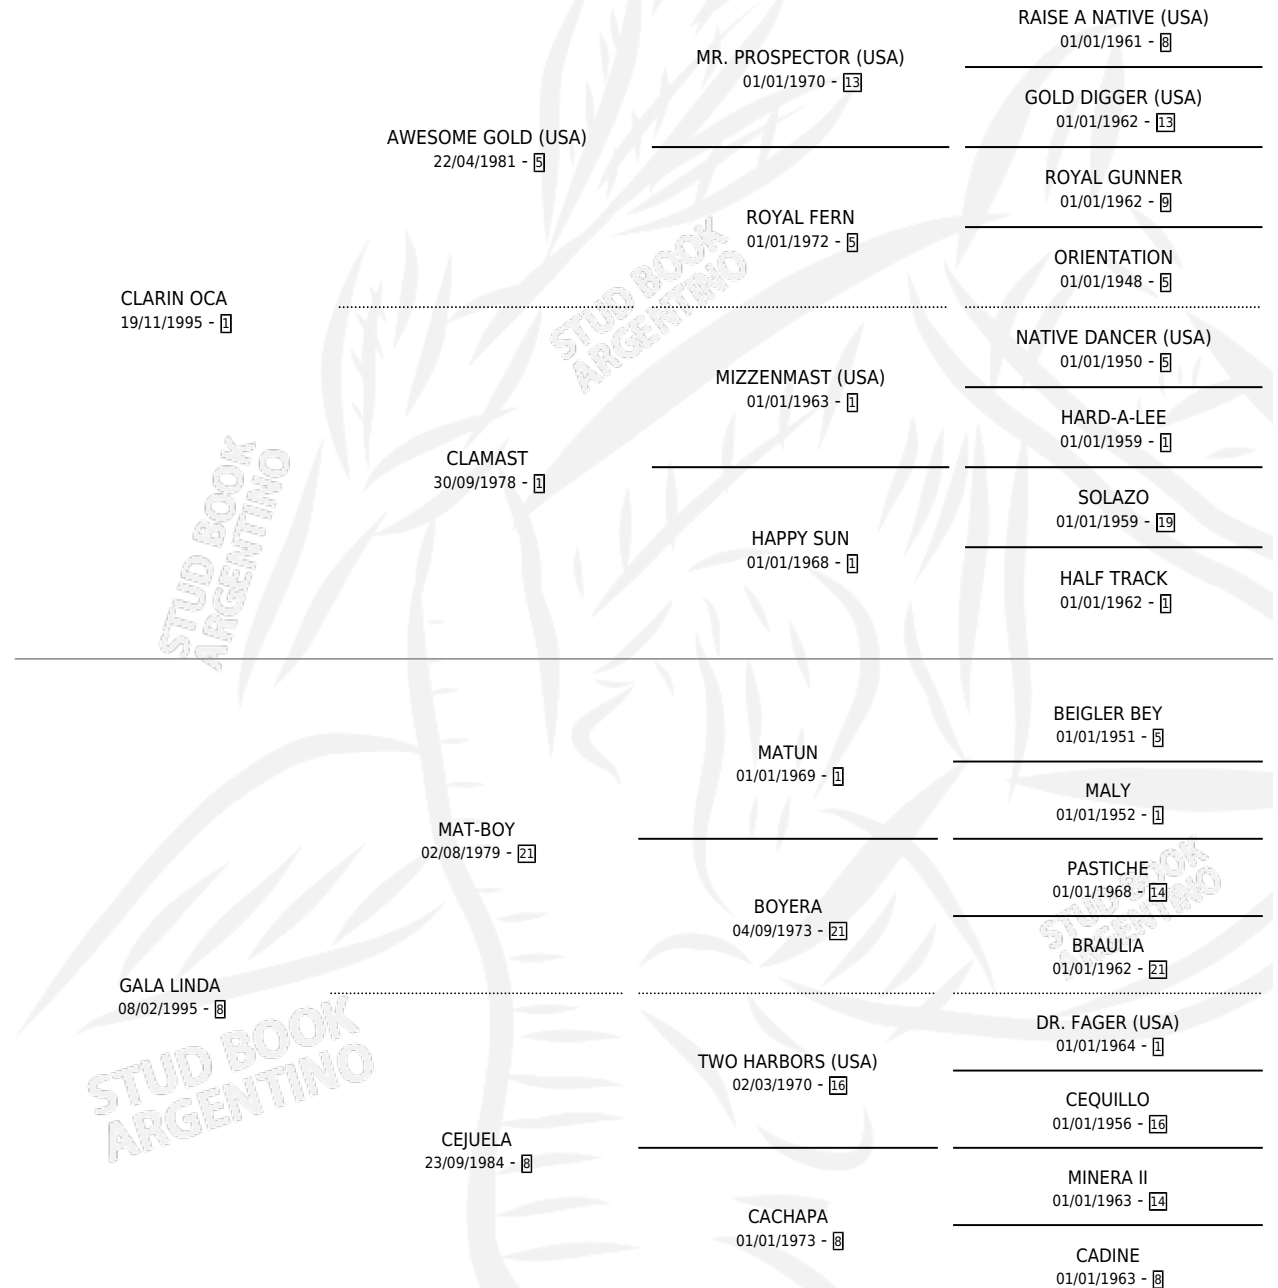

GALA CHOLA

por CLARIN OCA y GALA LINDA por MAT-BOY

Argentina · Hembra · Zaino · SP · 24/10/2004
Familia 8-j · Volumen 38

ESTADO

TIPIFICACIÓN SANGUÍNEA	X
TIPIFICACIÓN POR ADN	X
PASAPORTE	X
IDENTIFICACIÓN POR MICROCHIP	X
REPRODUCTOR	X

Lugar de nacimiento: Campo particular

Criador: Serra Hugo Omar

PEDIGREE

GALA CHOLA

Datos oficiales del Stud Book Argentino

Documento generado el 05/05/2026

studbook.org.ar