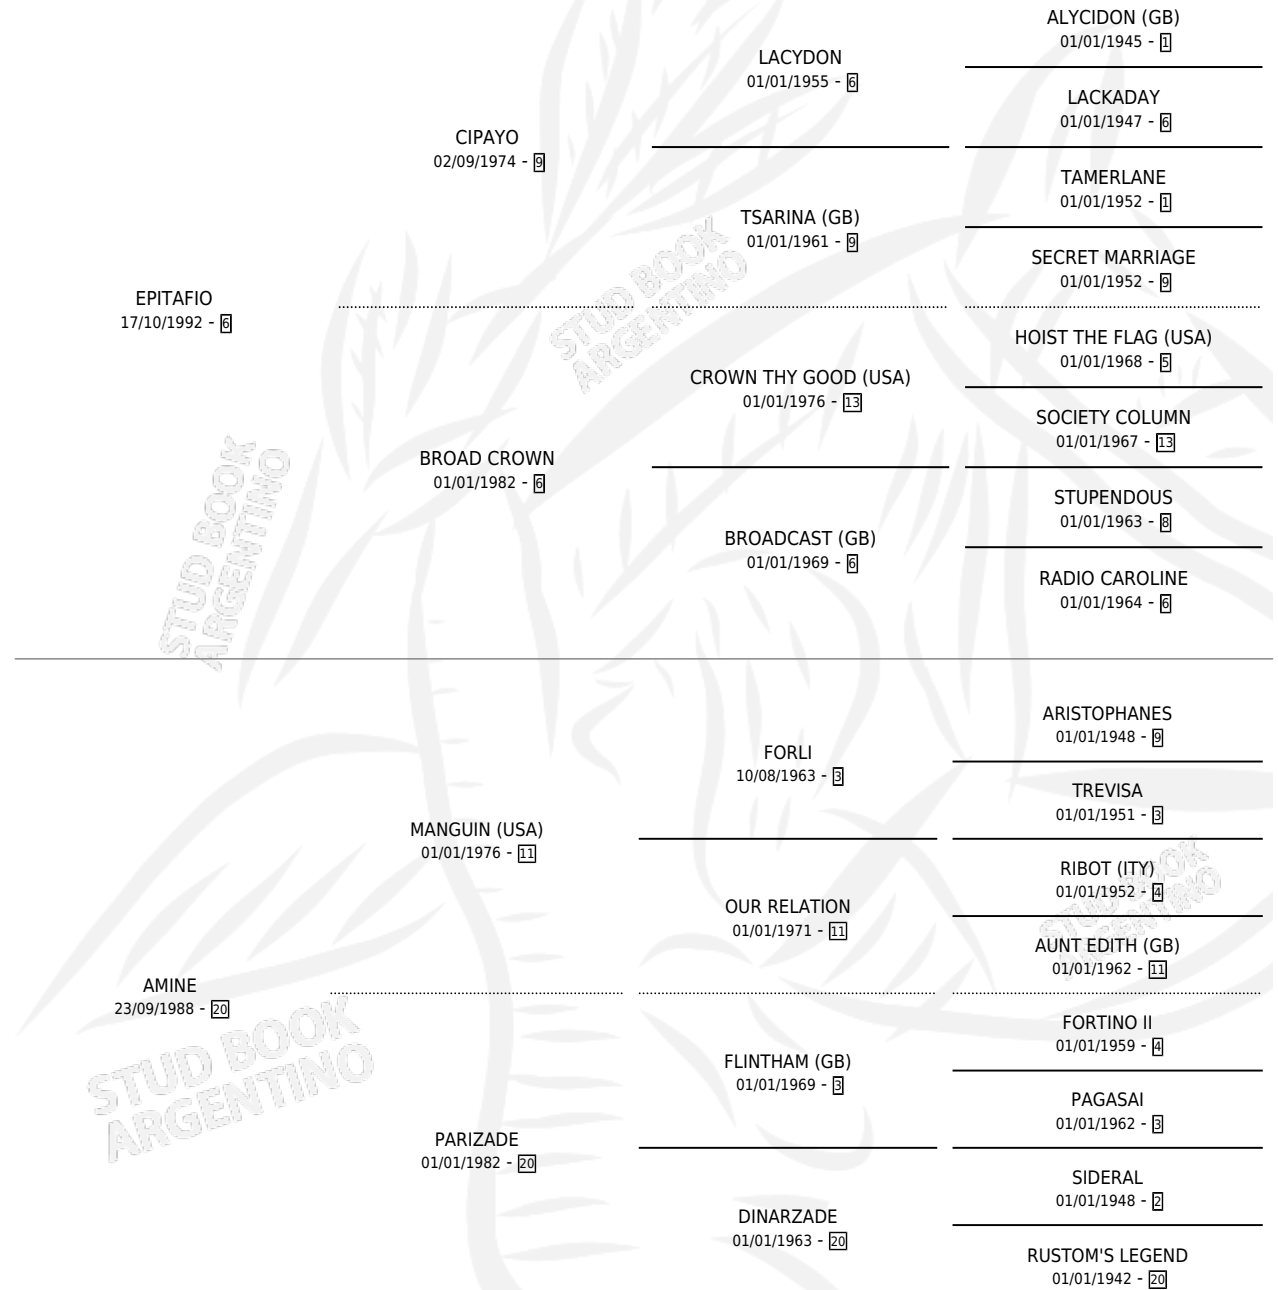

ALBERT'S ICO

por EPITAFIO y AMINE por MANGUIN (USA)

Argentina · Macho · Zaino · SP · 07/09/2004
Familia 20-d · Volumen 38

ESTADO

TIPIFICACIÓN SANGUÍNEA	X
TIPIFICACIÓN POR ADN	✓
PASAPORTE	X
IDENTIFICACIÓN POR MICROCHIP	X
REPRODUCTOR	X

Lugar de nacimiento: Don Isaac

Criador: Sigal Alberto Luis

PEDIGREE

ALBERT'S ICO

Datos oficiales del Stud Book Argentino

Documento generado el 09/05/2026

studbook.org.ar