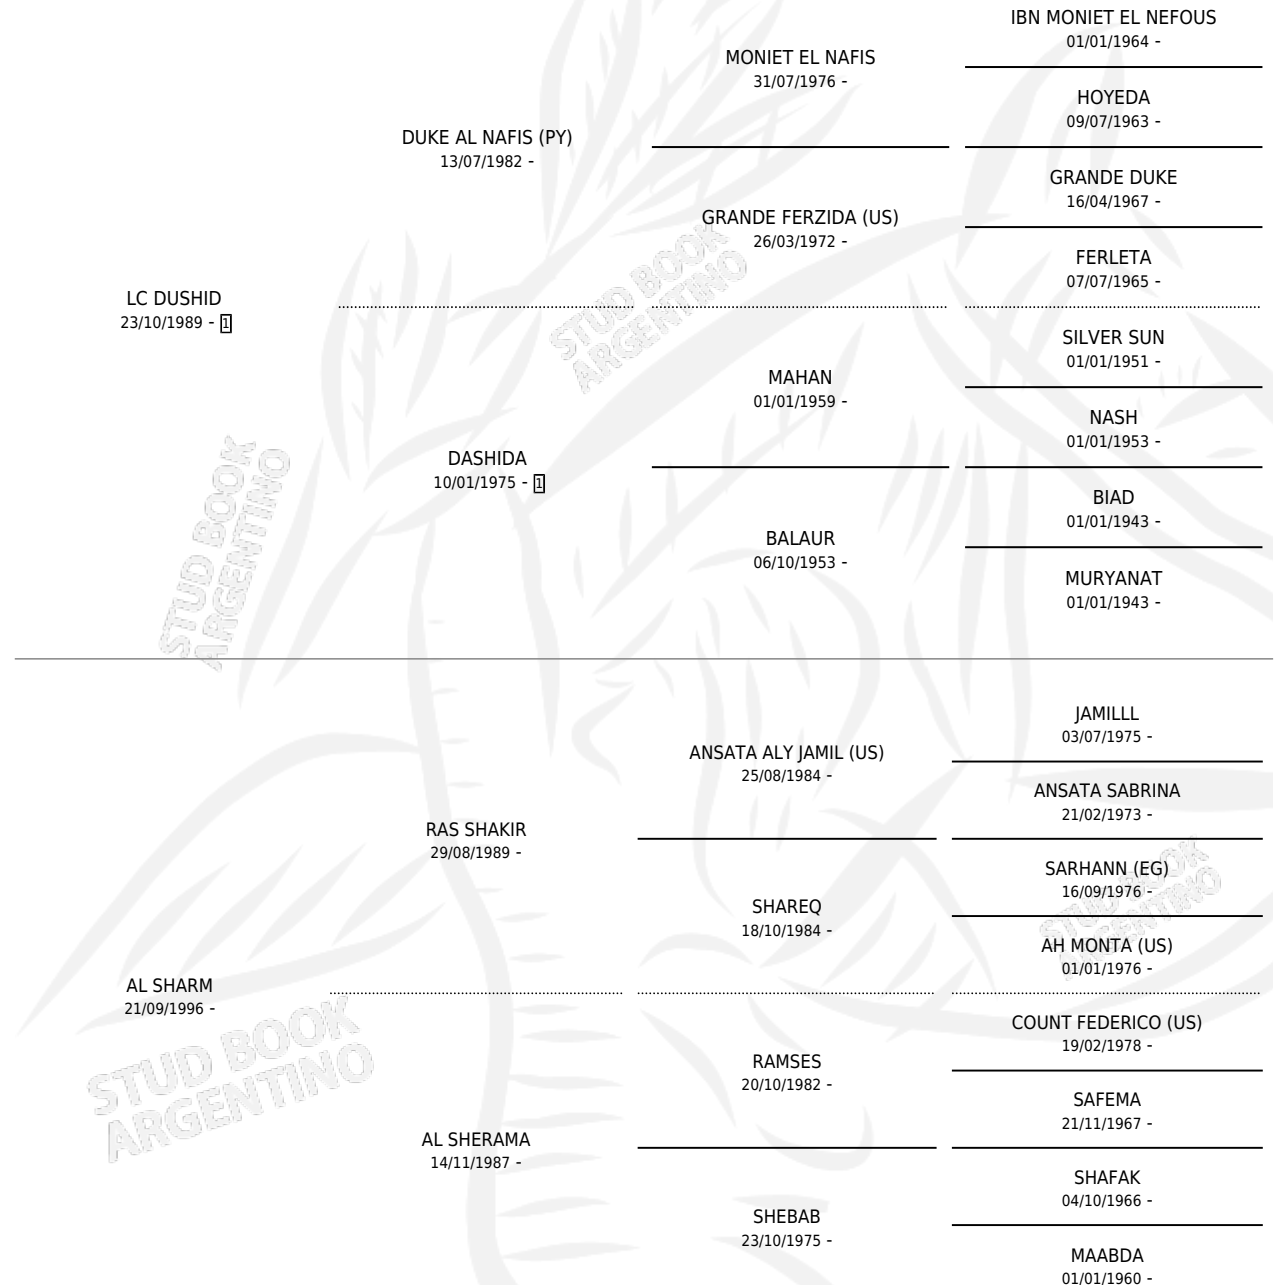

AL SHADUS

por LC DUSHID y AL SHARM por RAS SHAKIR

Argentina · Macho · Zaino · AP · 28/09/2004
Familia · Volumen 38

ESTADO

TIPIFICACIÓN SANGUÍNEA	X
TIPIFICACIÓN POR ADN	✓
PASAPORTE	X
IDENTIFICACIÓN POR MICROCHIP	X
REPRODUCTOR	X

Lugar de nacimiento: El Aleph

Criador: De Ridder Luis Francisco

PEDIGREE

AL SHADUS

Datos oficiales del Stud Book Argentino

Documento generado el 06/05/2026

studbook.org.ar