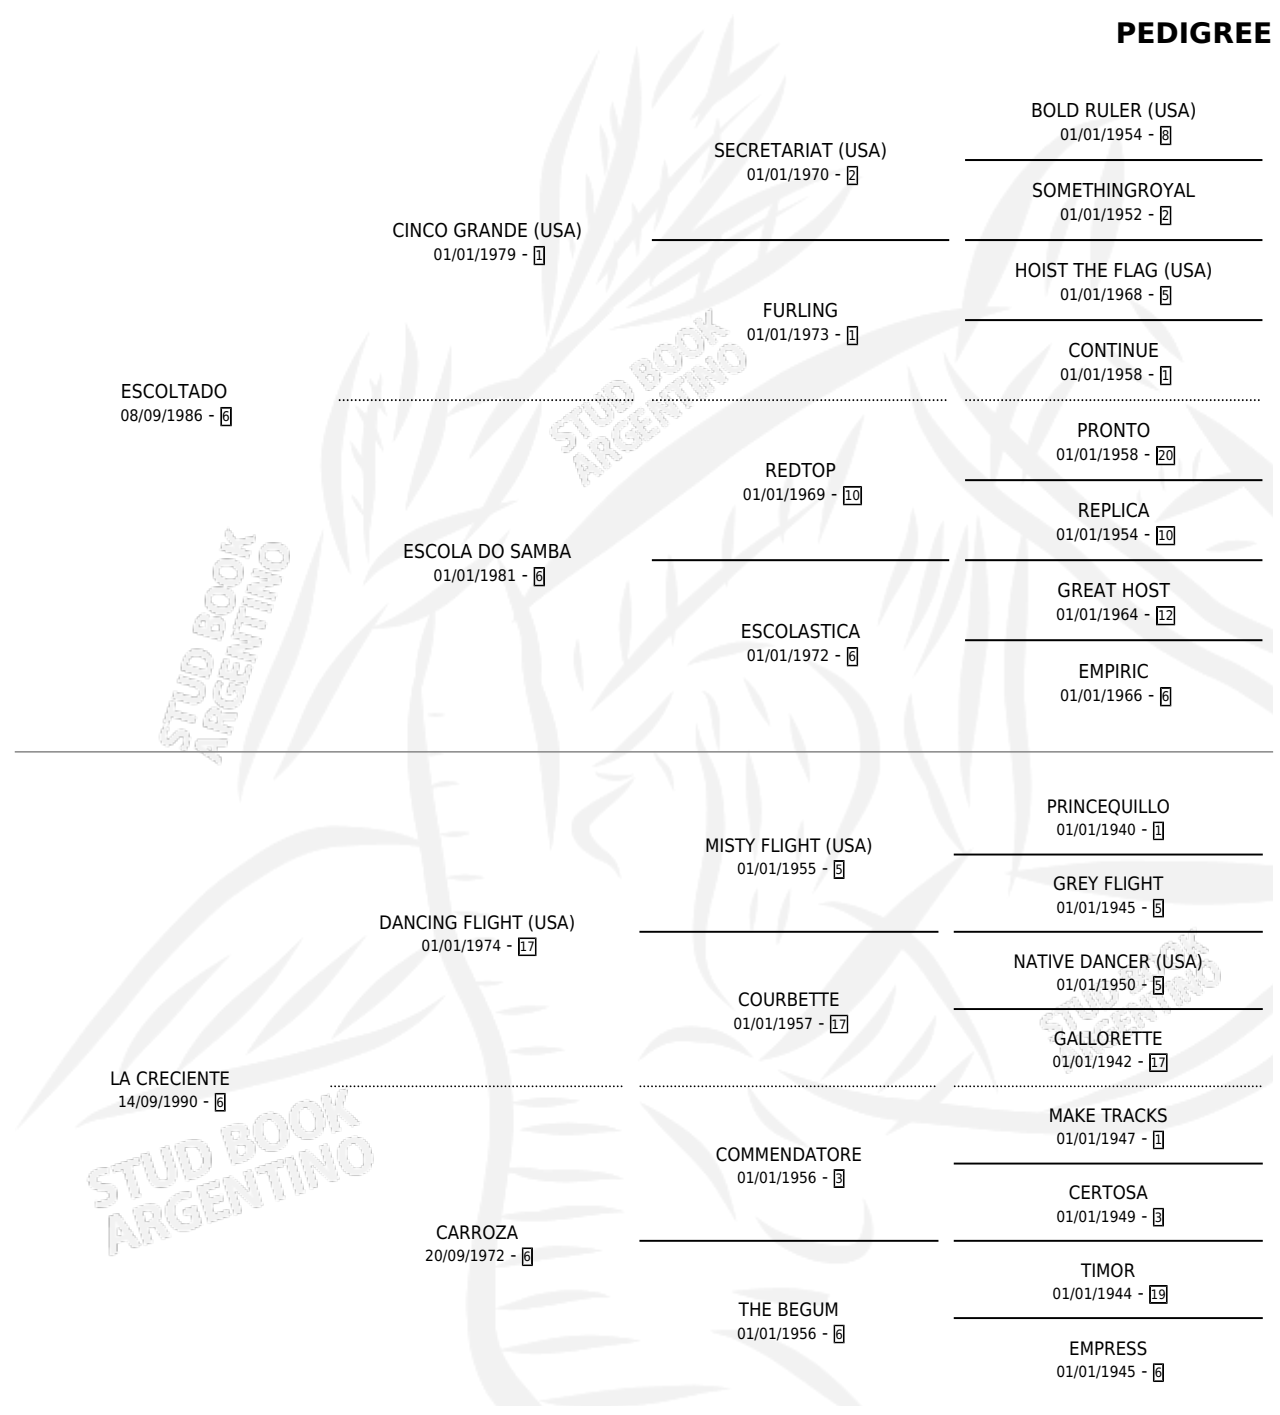

SOY COMPADRITA

por **ESCOLTADO** y **LA CRECIENTE** por **DANCING FLIGHT** (USA)

Argentina · Hembra · Alazan · SP · 26/10/2004
Familia 6-f · Volumen 38

ESTADO

TIPIFICACIÓN SANGUÍNEA	X
TIPIFICACIÓN POR ADN	✓
PASAPORTE	✓
IDENTIFICACIÓN POR MICROCHIP	✓
REPRODUCTOR	✓

Lugar de nacimiento: Doña Pancha

Criador: Doña Pancha

~

HIJOS

	MACHOS	HEMBRAS
1 NACIERON	0	1
SIN ACTUACIONES		

PEDIGREE

S

mientos **1** / Efectividad **100%**

PADRILLO

PRODUCTO

CRIADOR

1ER SERVICIO

ÚLTIMO SERVICIO

GRAND REWARD (USA)

COMPADRONA (H Z, 12/11/2019)

DOÑA PANCHA