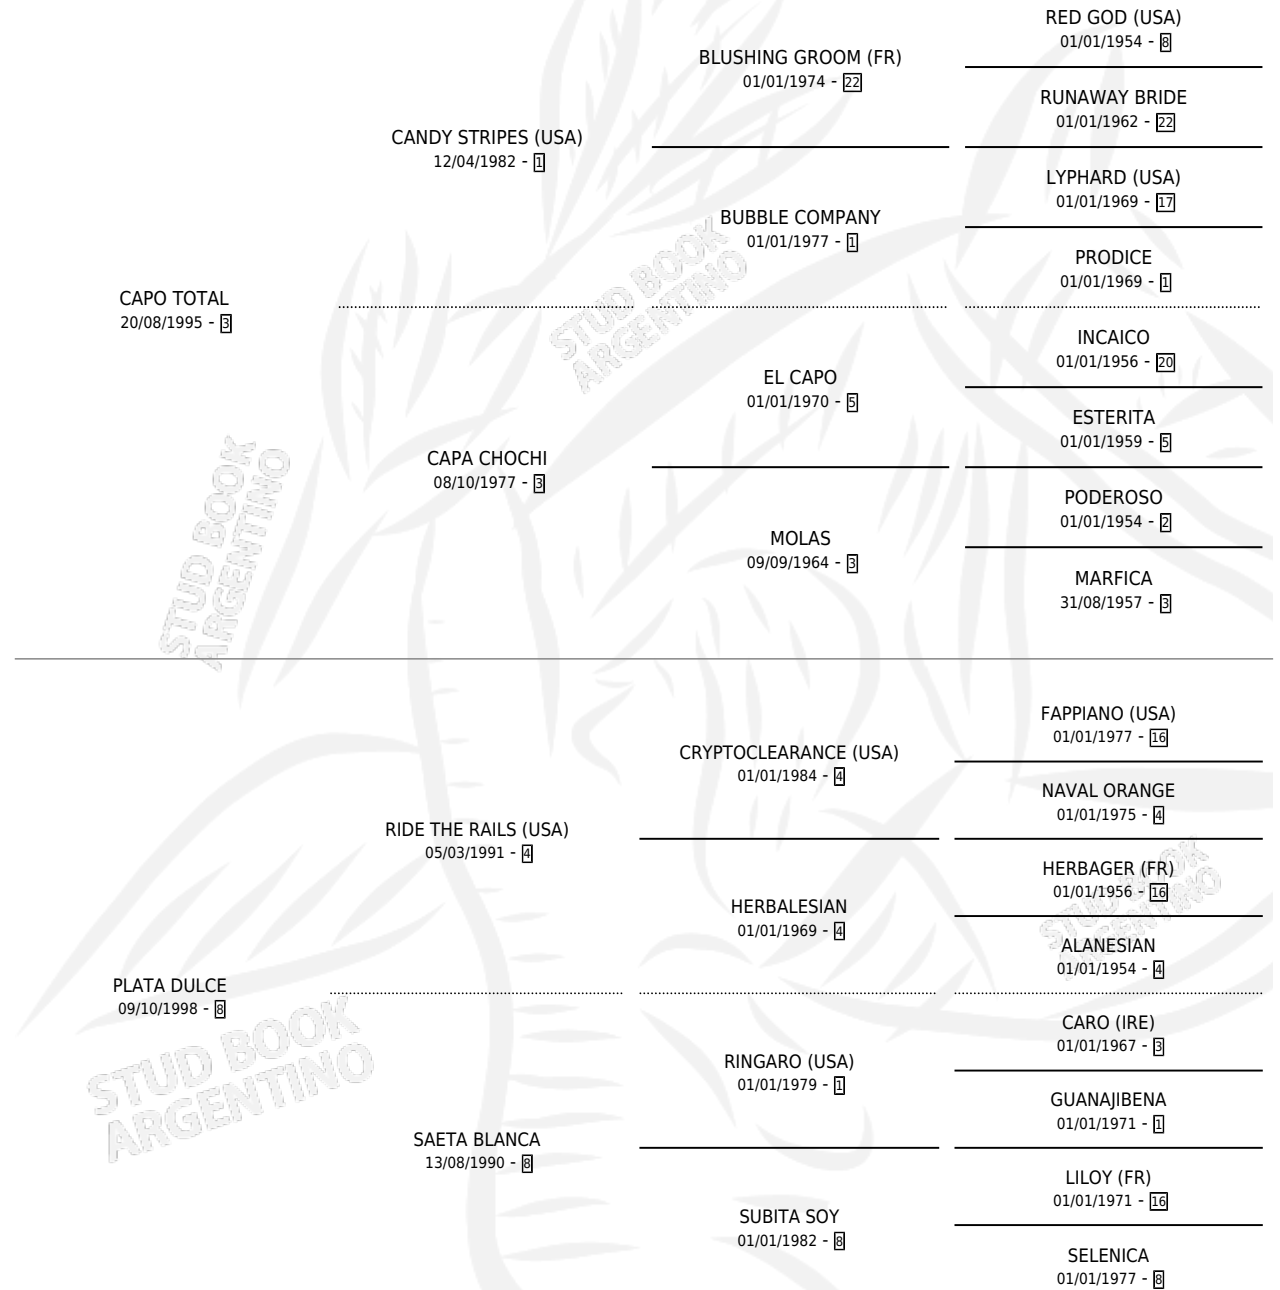

QUEEN VICTORY

por CAPO TOTAL y PLATA DULCE por RIDE THE RAILS (USA)

Argentina · Hembra · Zaino Negro · SP · 24/10/2004
Familia 8-j · Volumen 38

ESTADO

TIPIFICACIÓN SANGUÍNEA	✓
TIPIFICACIÓN POR ADN	✓
PASAPORTE	X
IDENTIFICACIÓN POR MICROCHIP	X
REPRODUCTOR	X

Lugar de nacimiento: Lucas Brothers

Criador: Sin dato

PEDIGREE