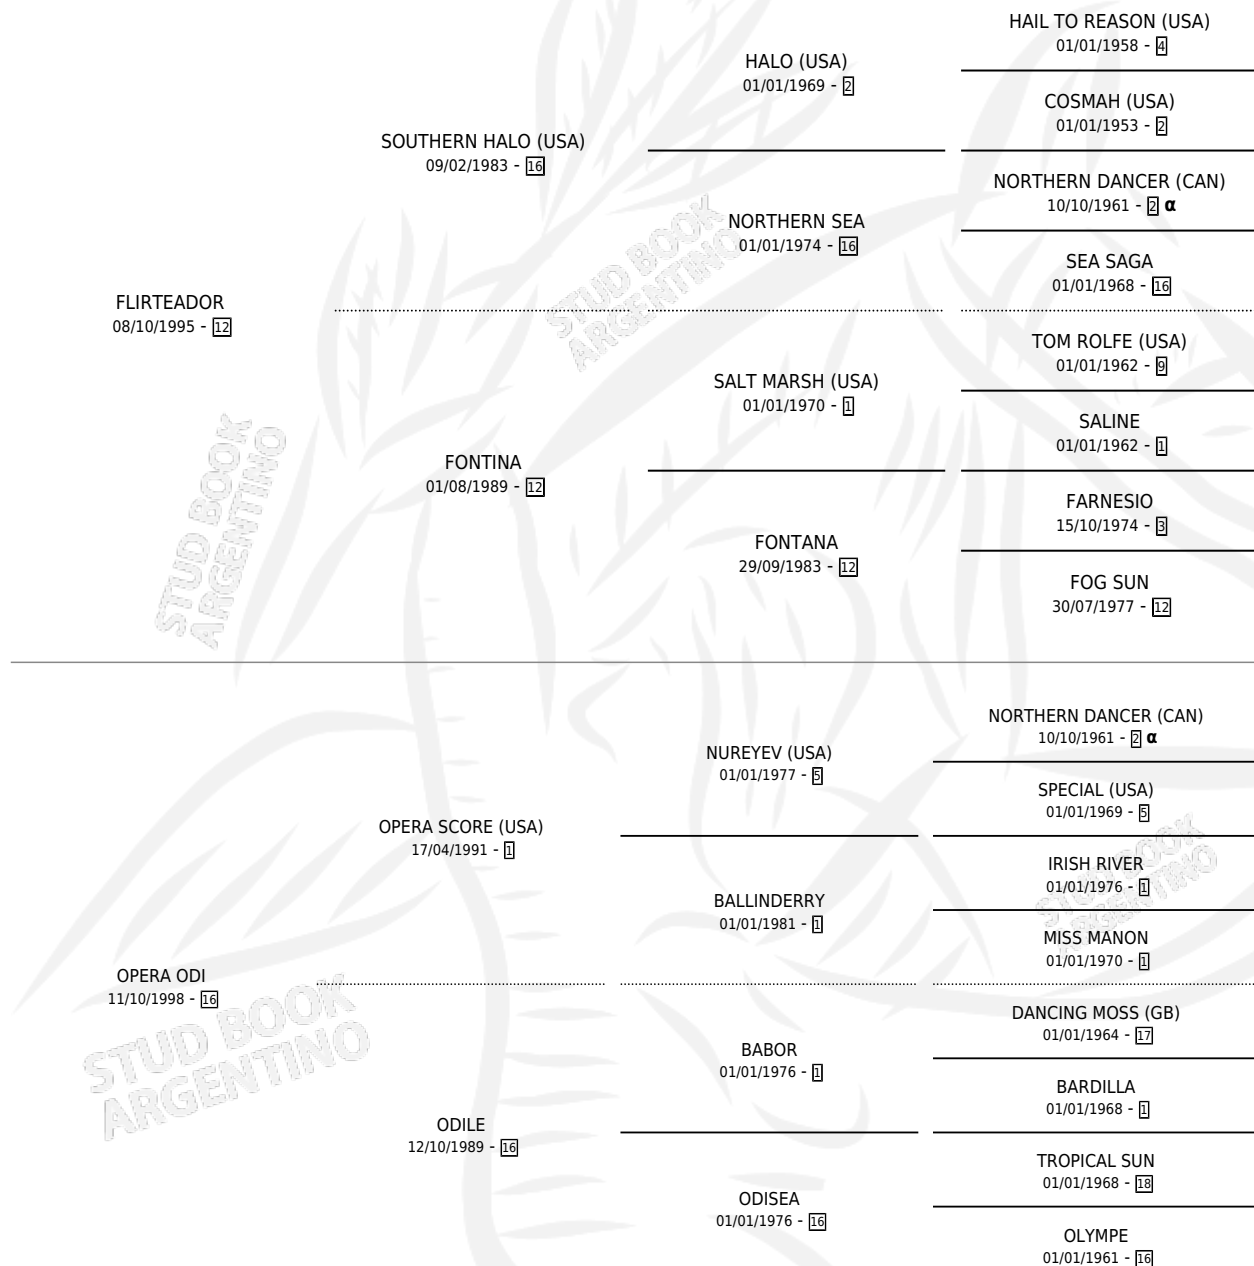

OH MICA

por FLIRTEADOR y OPERA ODI por OPERA SCORE (USA)

Argentina · Hembra · Zaino · SP · 18/09/2004
Familia 16-d · Volumen 38

ESTADO

TIPIFICACIÓN SANGUÍNEA	X
TIPIFICACIÓN POR ADN	✓
PASAPORTE	X
IDENTIFICACIÓN POR MICROCHIP	X
REPRODUCTOR	✓

Lugar de nacimiento: Panamericano
Criador: Valle Marcelo Oscar

~

HIJOS

	MACHOS	HEMBRAS
2 NACIERON	1	1

SIN ACTUACIONES

PEDIGREE

INBREEDING : α

CAMPAÑA

Solo carreras oficiales de Argentina

POR EDAD

EDAD	CC	1°	2°	3°	4°	5°	NP	CLC	CLG	CLCG1	CLGG1	IMPORTE	GANANCIA / CC
3 AÑOS	7	0	0	1	1	3	2	0	0	0	0	\$9,290	\$1,327
4 AÑOS	5	0	0	1	0	1	3	0	0	0	0	\$4,200	\$840
TOTALES	12	0	0	2	1	4	5	0	0	0	0	\$13,490	\$1,124
%		0.0%	0.0%	16.7%	8.3%	33.3%	41.7%	0.0%	0.0%	0.0%	0.0%		

Placés en San Isidro en 12 carreras disputadas.

POR DISTANCIA

HIPODROMO	CC	1°	2°	3°	4°	5°	NP	CLC	CLG	CLCG1	CLGG1	IMPORTE
SAN ISIDRO	8	0	0	2	1	2	3	0	0	0	0	\$10,490
1400 MTS	3	0	0	0	1	0	2	0	0	0	0	\$2,290
1100 MTS	4	0	0	2	0	1	1	0	0	0	0	\$7,400
1200 MTS	1	0	0	0	0	1	0	0	0	0	0	\$800
LA PLATA	1	0	0	0	0	0	1	0	0	0	0	\$0
1200 MTS	1	0	0	0	0	0	1	0	0	0	0	\$0
PALERMO	3	0	0	0	0	2	1	0	0	0	0	\$3,000
1200 MTS	3	0	0	0	0	2	1	0	0	0	0	\$3,000