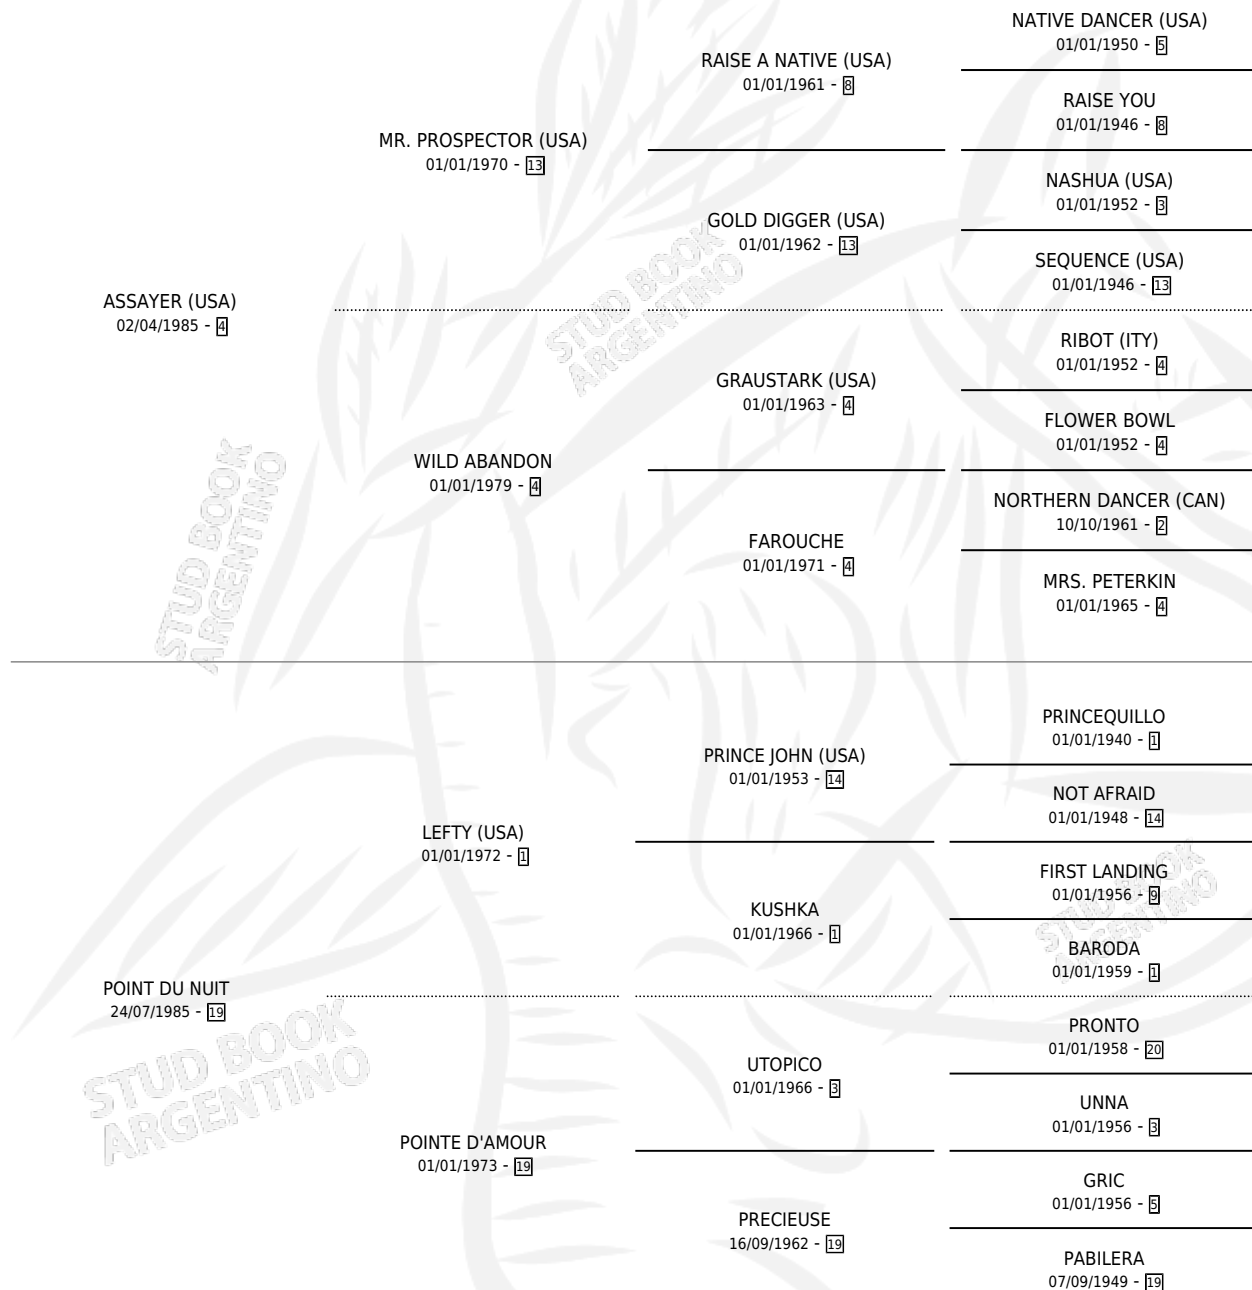

EXPRESO VELA

por ASSAYER (USA) y POINT DU NUIT por LEFTY (USA)

Argentina · Macho · Zaino · SP · 17/10/2004
Familia 19-c · Volumen 38

ESTADO

TIPIFICACIÓN SANGUÍNEA	X
TIPIFICACIÓN POR ADN	✓
PASAPORTE	X
IDENTIFICACIÓN POR MICROCHIP	X
REPRODUCTOR	X

Lugar de nacimiento: Arroyo Seco

Criador: Gallo Virginia y Cuenca Francisco Jorge

PEDIGREE

CAMPAÑA

Solo carreras oficiales de Argentina

POR EDAD

EDAD	CC	1°	2°	3°	4°	5°	NP	CLC	CLG	CLCG1	CLGG1	IMPORTE	GANANCIA / CC
2 AÑOS	1	0	0	0	0	0	1	0	0	0	0	\$0	\$0
3 AÑOS	1	0	0	0	0	0	1	0	0	0	0	\$0	\$0
4 AÑOS	2	0	0	0	0	0	2	0	0	0	0	\$0	\$0
5 AÑOS	2	0	0	0	0	0	2	0	0	0	0	\$0	\$0
TOTALES	6	0	0	0	0	0	6	0	0	0	0	\$0	\$0
%		0.0%	0.0%	0.0%	0.0%	0.0%	100%	0.0%	0.0%	0.0%	0.0%		