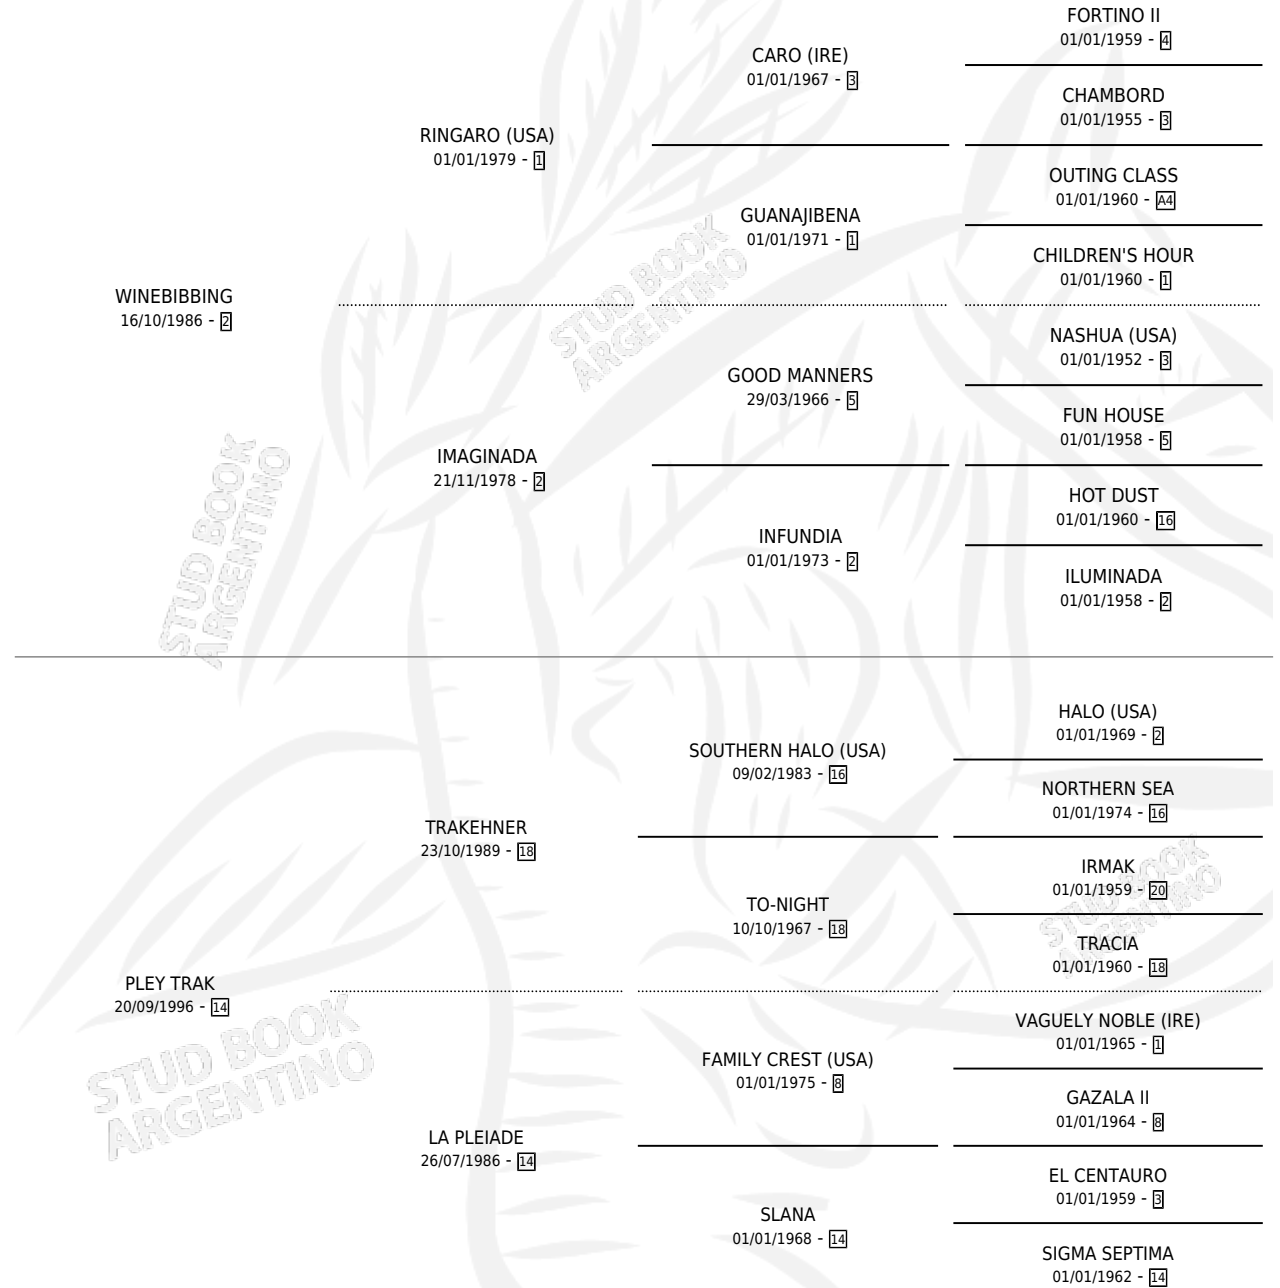

SOUTH WINE

por WINEBIBBING y PLEY TRAK por TRAKEHNER

Argentina · Hembra · Zaino · SP · 12/11/2004
Familia 14-c · Volumen 38

ESTADO

| | |
|------------------------------|---|
| TIPIFICACIÓN SANGUÍNEA | X |
| TIPIFICACIÓN POR ADN | X |
| PASAPORTE | X |
| IDENTIFICACIÓN POR MICROCHIP | X |
| REPRODUCTOR | X |

Lugar de nacimiento: General Urquiza

Criador: Pereyra Victor Ruben

PEDIGREE

SOUTH WINE

Datos oficiales del Stud Book Argentino

Documento generado el 09/05/2026

studbook.org.ar