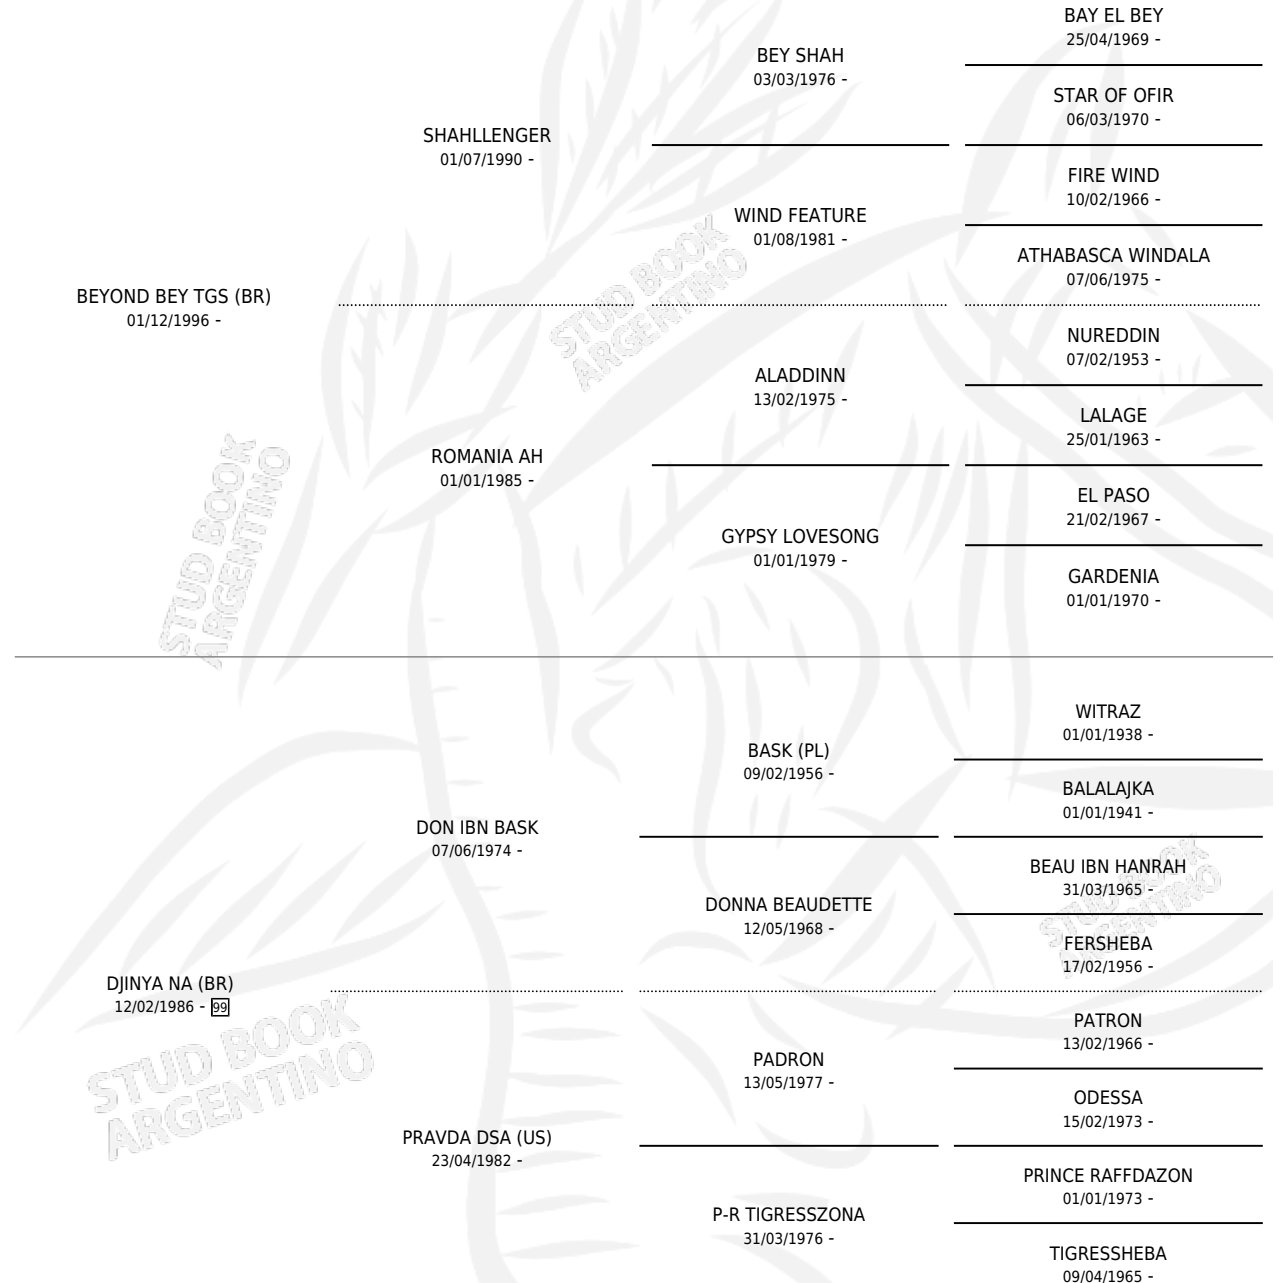

BM NINJA BEY

por **BEYOND BEY TGS (BR)** y **DJINYA NA (BR)** por **DON IBN BASK**

Argentina · Macho · Tordillo · AP · 29/09/2004
Familia 99 · Volumen 38

ESTADO

TIPIFICACIÓN SANGUÍNEA	X
TIPIFICACIÓN POR ADN	✓
PASAPORTE	X
IDENTIFICACIÓN POR MICROCHIP	X
REPRODUCTOR	X

Lugar de nacimiento: Pavon
Criador: Pavon

PEDIGREE

BM NINJA BEY

Datos oficiales del Stud Book Argentino

Documento generado el 05/05/2026

studbook.org.ar