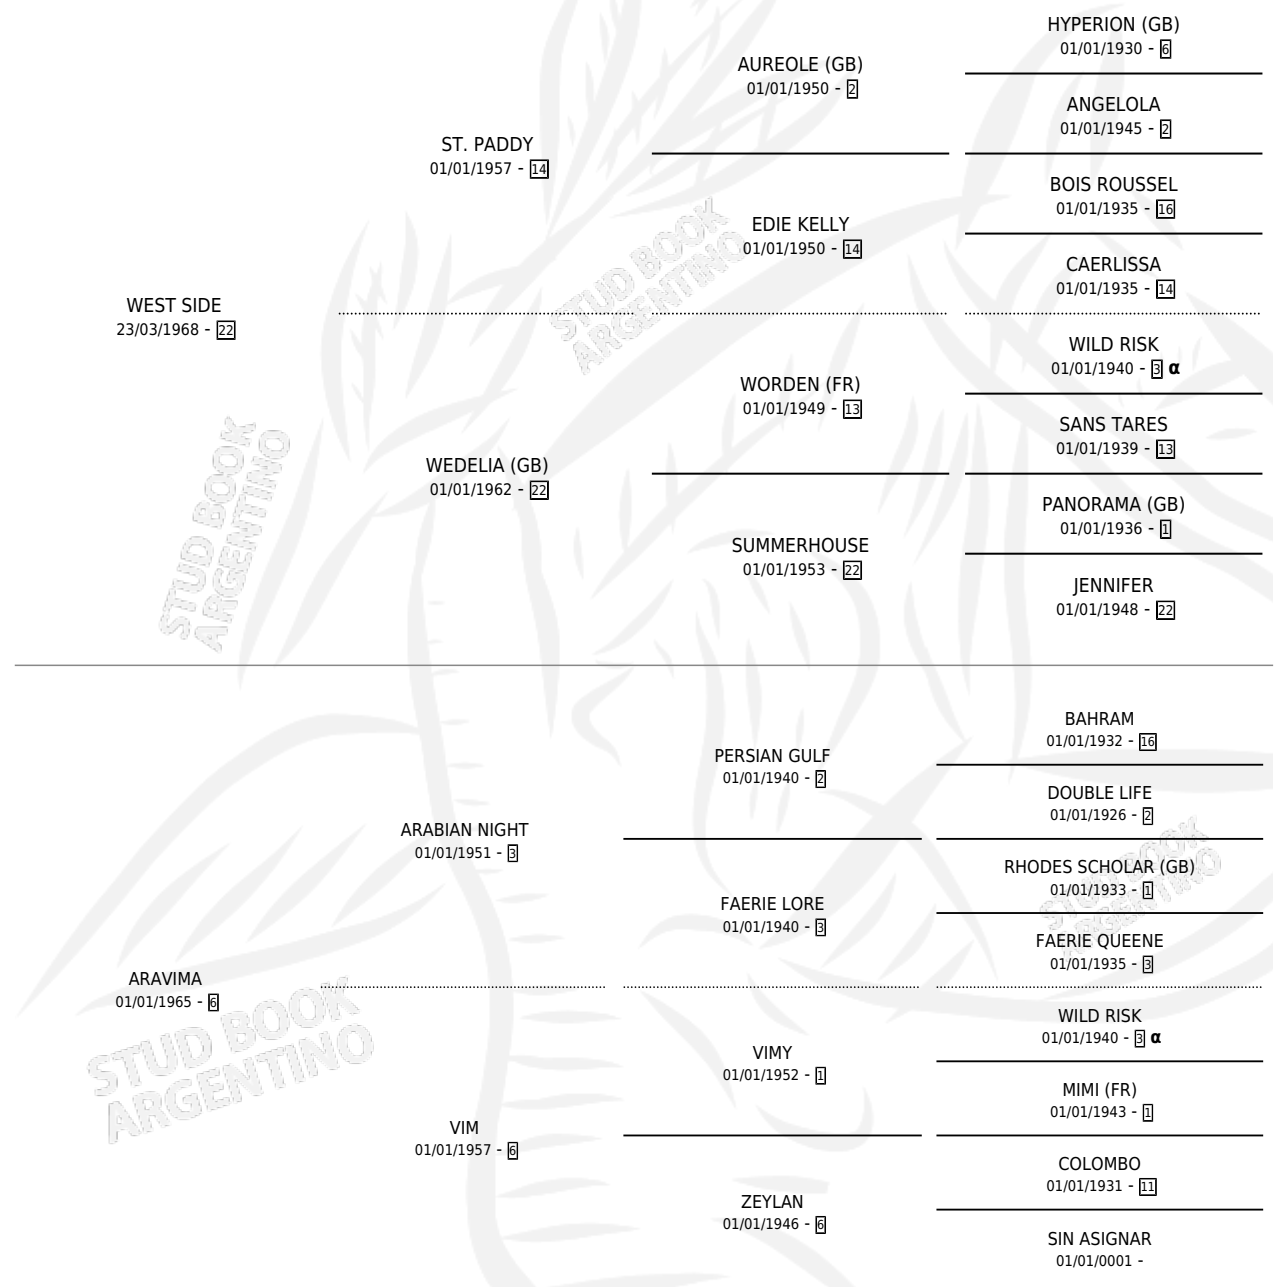

BOUCLETTE

PEDIGREE

por WEST SIDE y ARAVIMA por ARABIAN NIGHT

Argentina · Hembra · Zaino · SP · 01/01/1974
Familia 6-e · Volumen 28

ESTADO

TIPIFICACIÓN SANGUÍNEA	X
TIPIFICACIÓN POR ADN	X
PASAPORTE	X
IDENTIFICACIÓN POR MICROCHIP	X
REPRODUCTOR	✓

Lugar de nacimiento: Campo particular

Criador: Sin dato

~

HIJOS

	MACHOS	HEMBRAS
3 NACIERON	1	2
2 CORRIERON	1	1
1 GANARON	0	1
0 GANADORES CL	0 GANADORES GR	0 GANADORES G1

INBREEDING : α

S

mientos 1 / Efectividad 16.67%