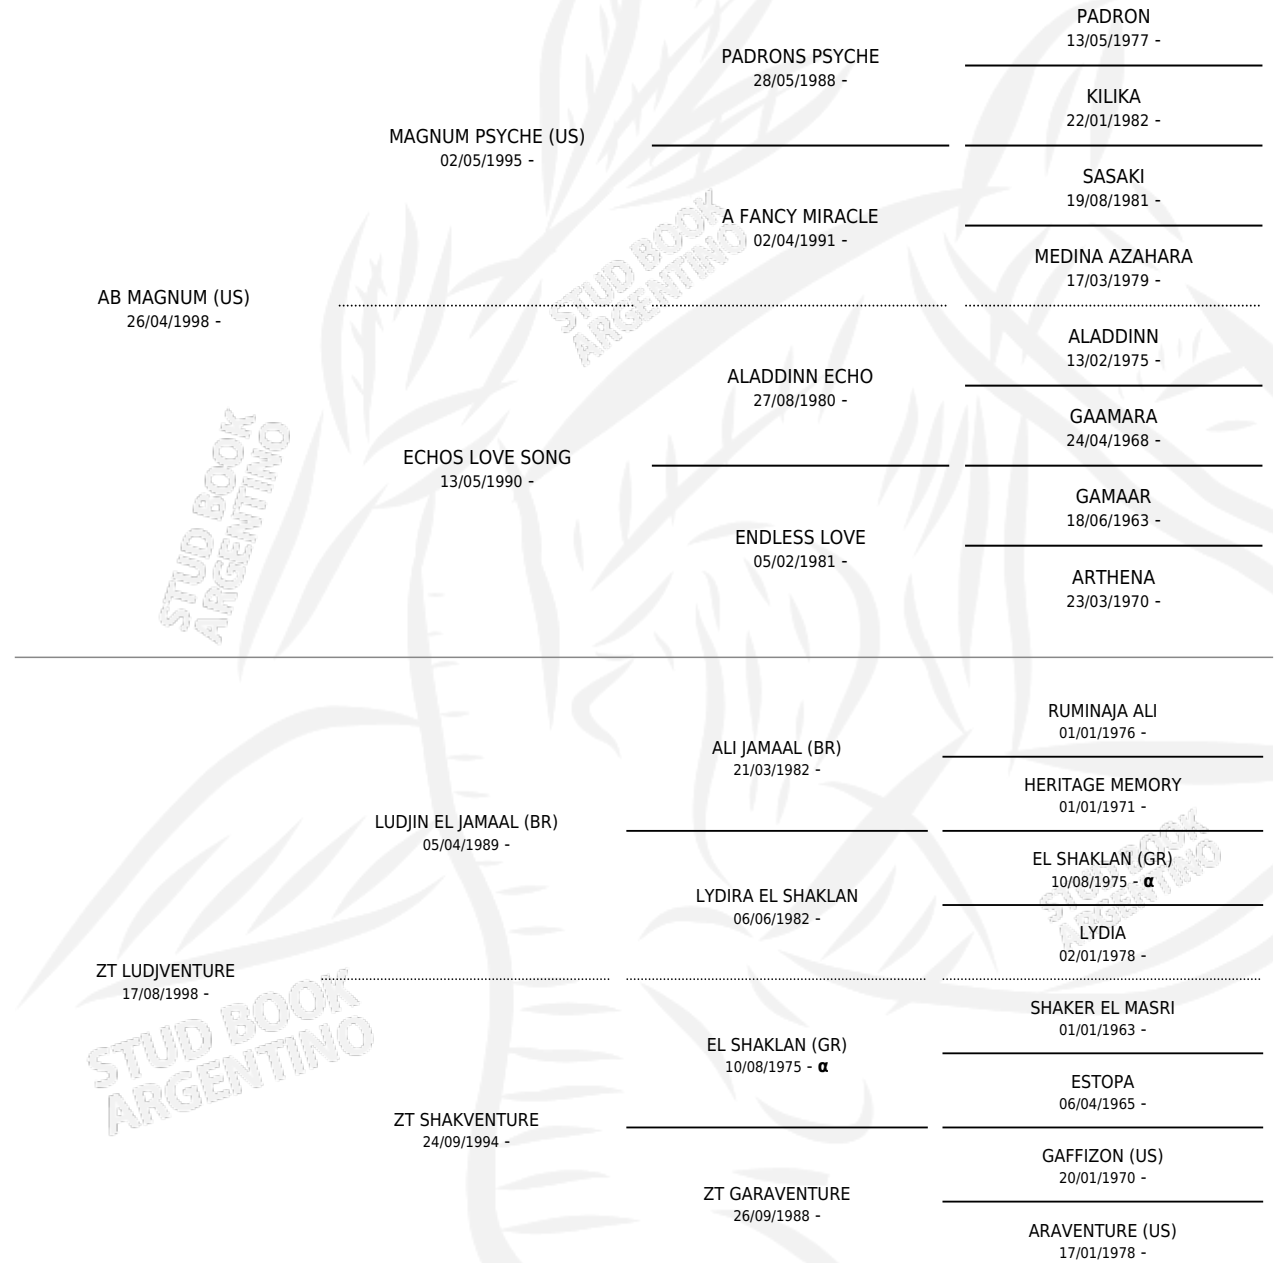

BM MAGNUMVENTURE

por AB MAGNUM (US) y ZT LUDJVENTURE por LUDJIN EL JAMAAL (BR)

Argentina · Macho · Alazan · AP · 01/10/2004
Familia · Volumen 38

ESTADO

TIPIFICACIÓN SANGUÍNEA	X
TIPIFICACIÓN POR ADN	✓
PASAPORTE	X
IDENTIFICACIÓN POR MICROCHIP	X
REPRODUCTOR	✓

Lugar de nacimiento: Pavon
Criador: Pavon

PEDIGREE

INBREEDING : α