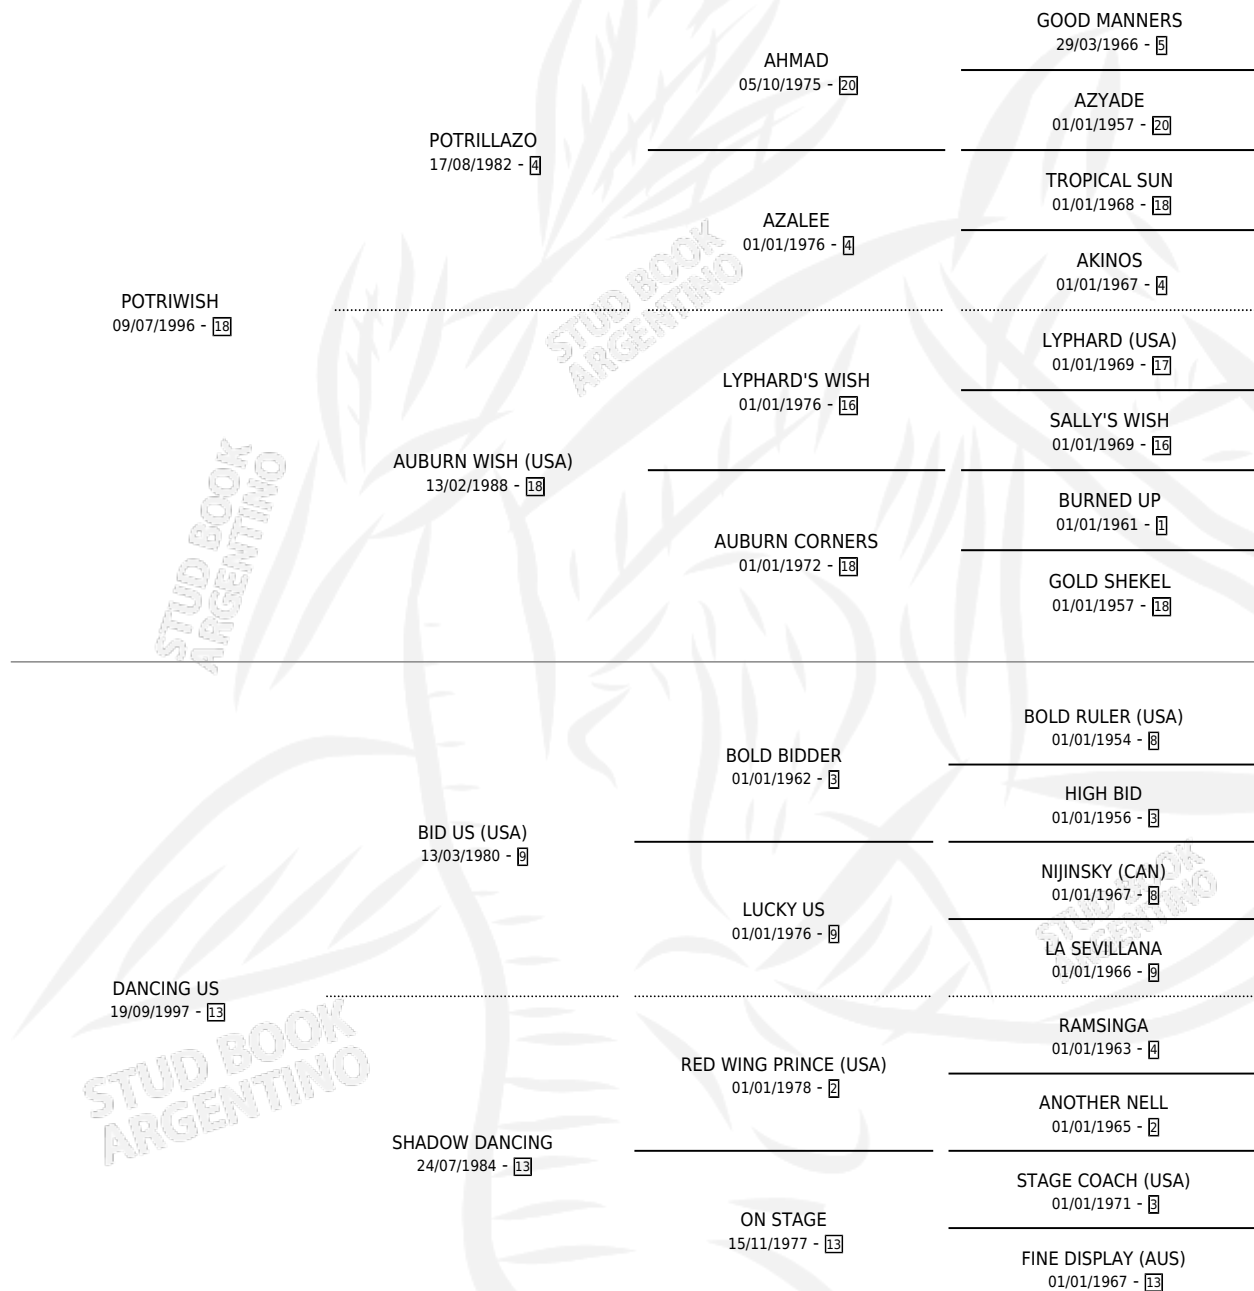

BAILARINA RAUCH

por POTRIWISH y DANCING US por BID US (USA)

Argentina · Hembra · Alazan · SP · 14/11/2004
Familia 13 · Volumen 38

ESTADO

| | |
|------------------------------|---|
| TIPIFICACIÓN SANGUÍNEA | X |
| TIPIFICACIÓN POR ADN | X |
| PASAPORTE | X |
| IDENTIFICACIÓN POR MICROCHIP | X |
| REPRODUCTOR | X |

Lugar de nacimiento: La Dominga

Criador: Sin dato

PEDIGREE

BAILARINA RAUCH

Datos oficiales del Stud Book Argentino

Documento generado el 12/05/2026

studbook.org.ar