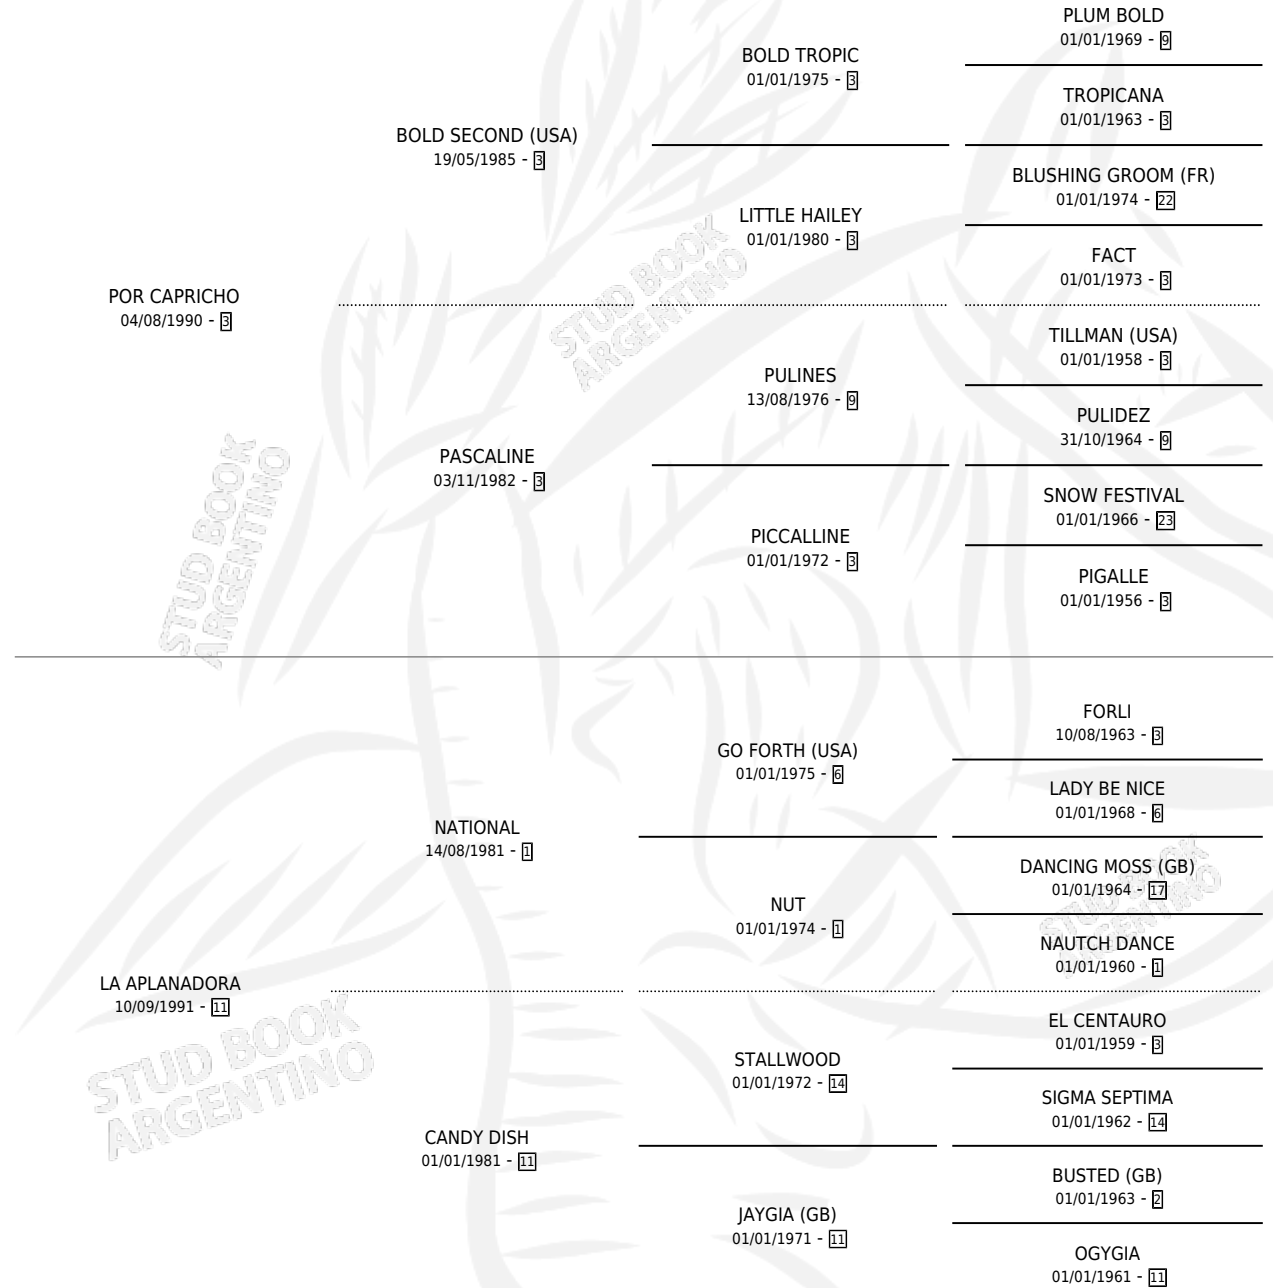

CAPRICHUDA

por **POR CAPRICO** y **LA APLANADORA** por **NATIONAL**

Argentina · Hembra · Tordillo · SP · 10/10/2004
Familia 11-f · Volumen 38

ESTADO

TIPIFICACIÓN SANGUÍNEA	X
TIPIFICACIÓN POR ADN	✓
PASAPORTE	X
IDENTIFICACIÓN POR MICROCHIP	X
REPRODUCTOR	X

Lugar de nacimiento: La Rubeta

Criador: Fernandez Adolfo Jorge y Urruty Pedro Antonio

PEDIGREE

CAPRICHUDA

Datos oficiales del Stud Book Argentino

Documento generado el 10/05/2026

studbook.org.ar