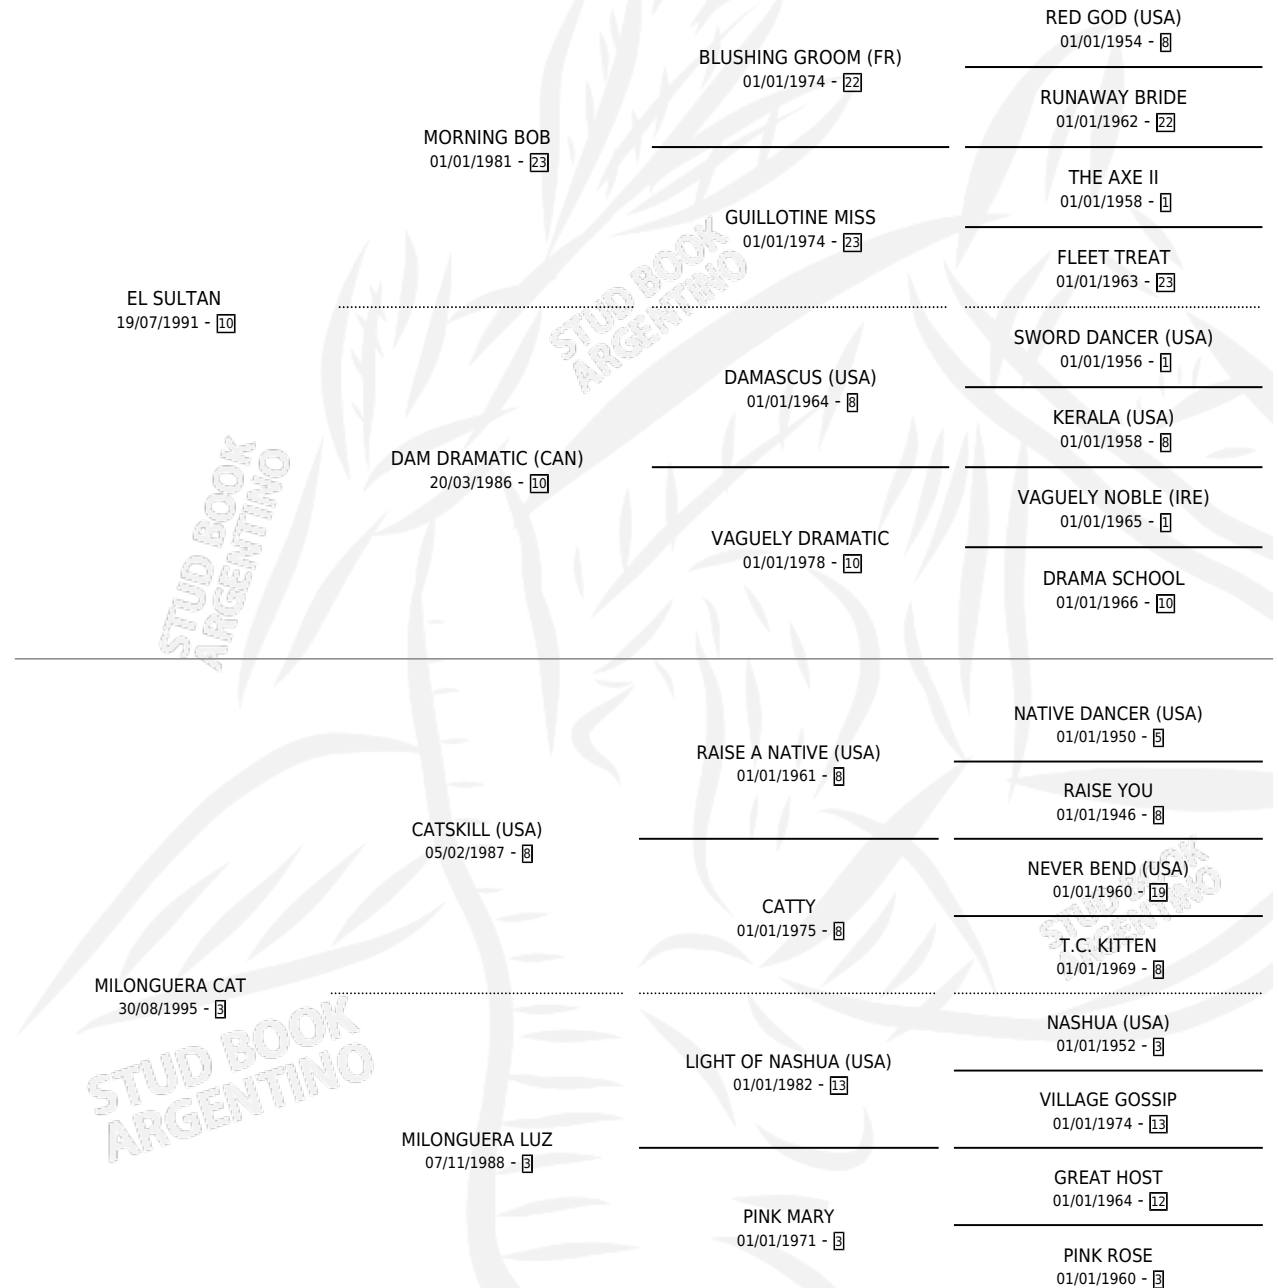

TAN GARDEL

por **EL SULTAN** y **MILONGUERA CAT** por **CATSKILL (USA)**

Argentina · Macho · Zaino · SP · 13/10/2004
Familia 3-h · Volumen 38

ESTADO

| | |
|------------------------------|---|
| TIPIFICACIÓN SANGUÍNEA | X |
| TIPIFICACIÓN POR ADN | ✓ |
| PASAPORTE | X |
| IDENTIFICACIÓN POR MICROCHIP | X |
| REPRODUCTOR | X |

Lugar de nacimiento: Vikeda

Criador: Sin dato

PEDIGREE

TAN GARDEL

Datos oficiales del Stud Book Argentino

Documento generado el 07/05/2026

studbook.org.ar