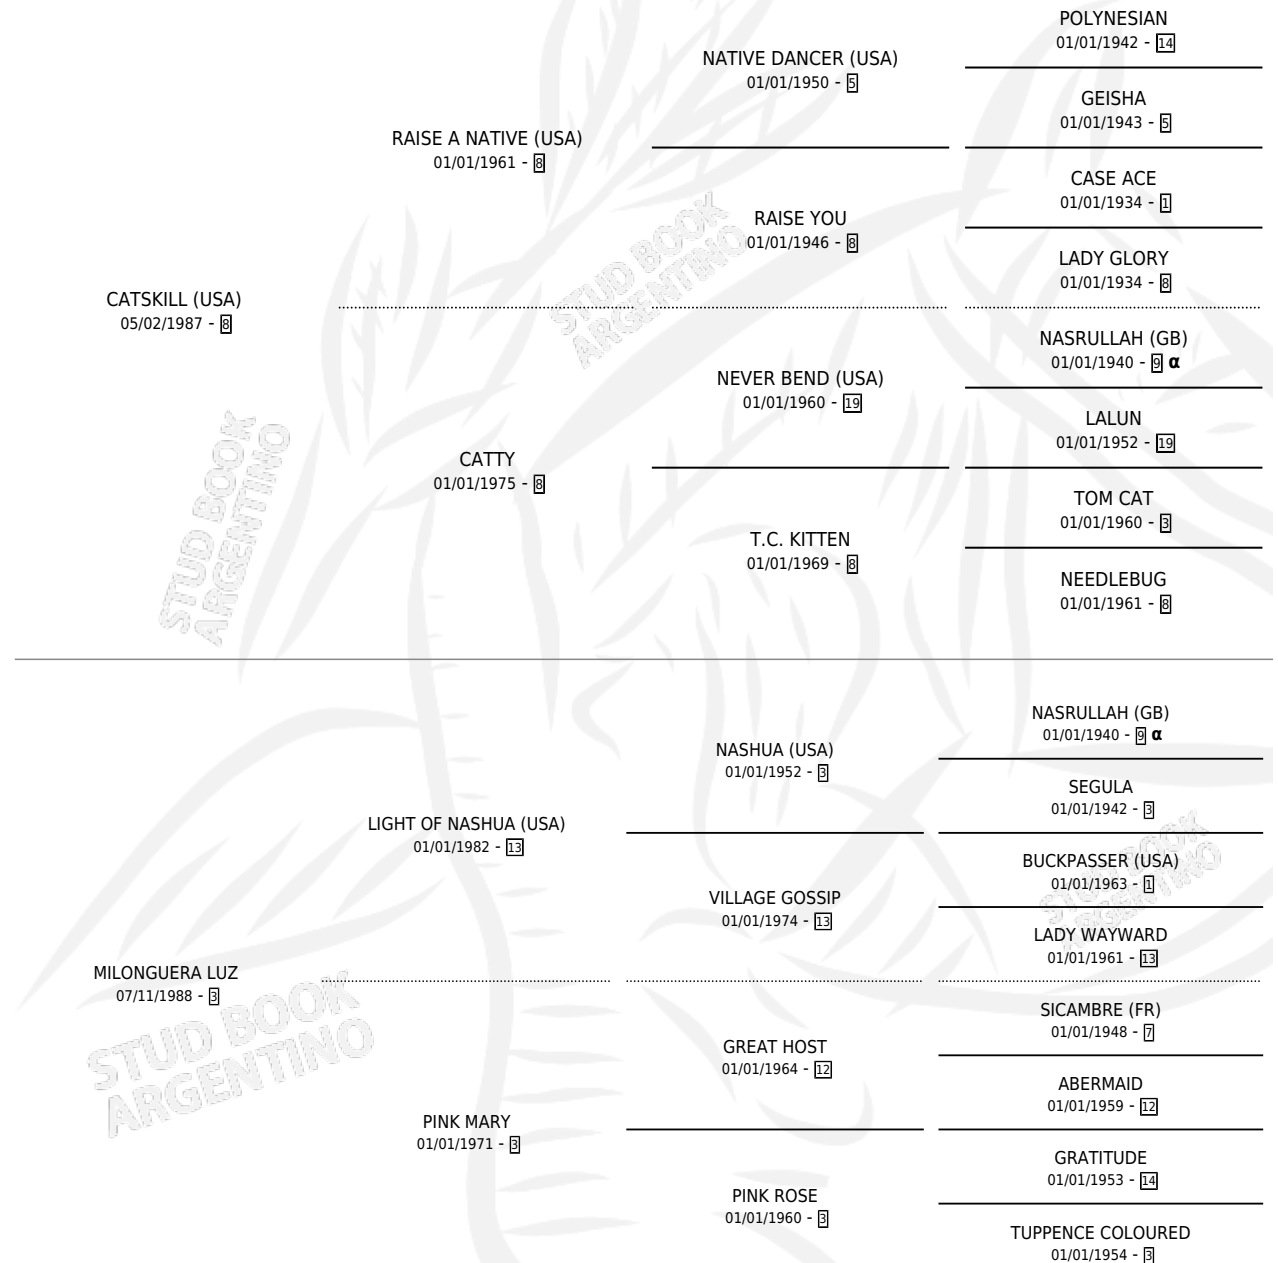

# APACHE CAT

por **CATSKILL (USA)** y **MILONGUERA LUZ** por **LIGHT OF NASHUA (USA)**

Argentina · Macho · Alazan Tostado · SP · 17/10/2004  
Familia 3-h · Volumen 38

## ESTADO

TIPIFICACIÓN SANGUÍNEA	X
TIPIFICACIÓN POR ADN	✓
PASAPORTE	X
IDENTIFICACIÓN POR MICROCHIP	X
REPRODUCTOR	X

**Lugar de nacimiento:** Vikeda

**Criador:** Sin dato

## PEDIGREE

INBREEDING : α