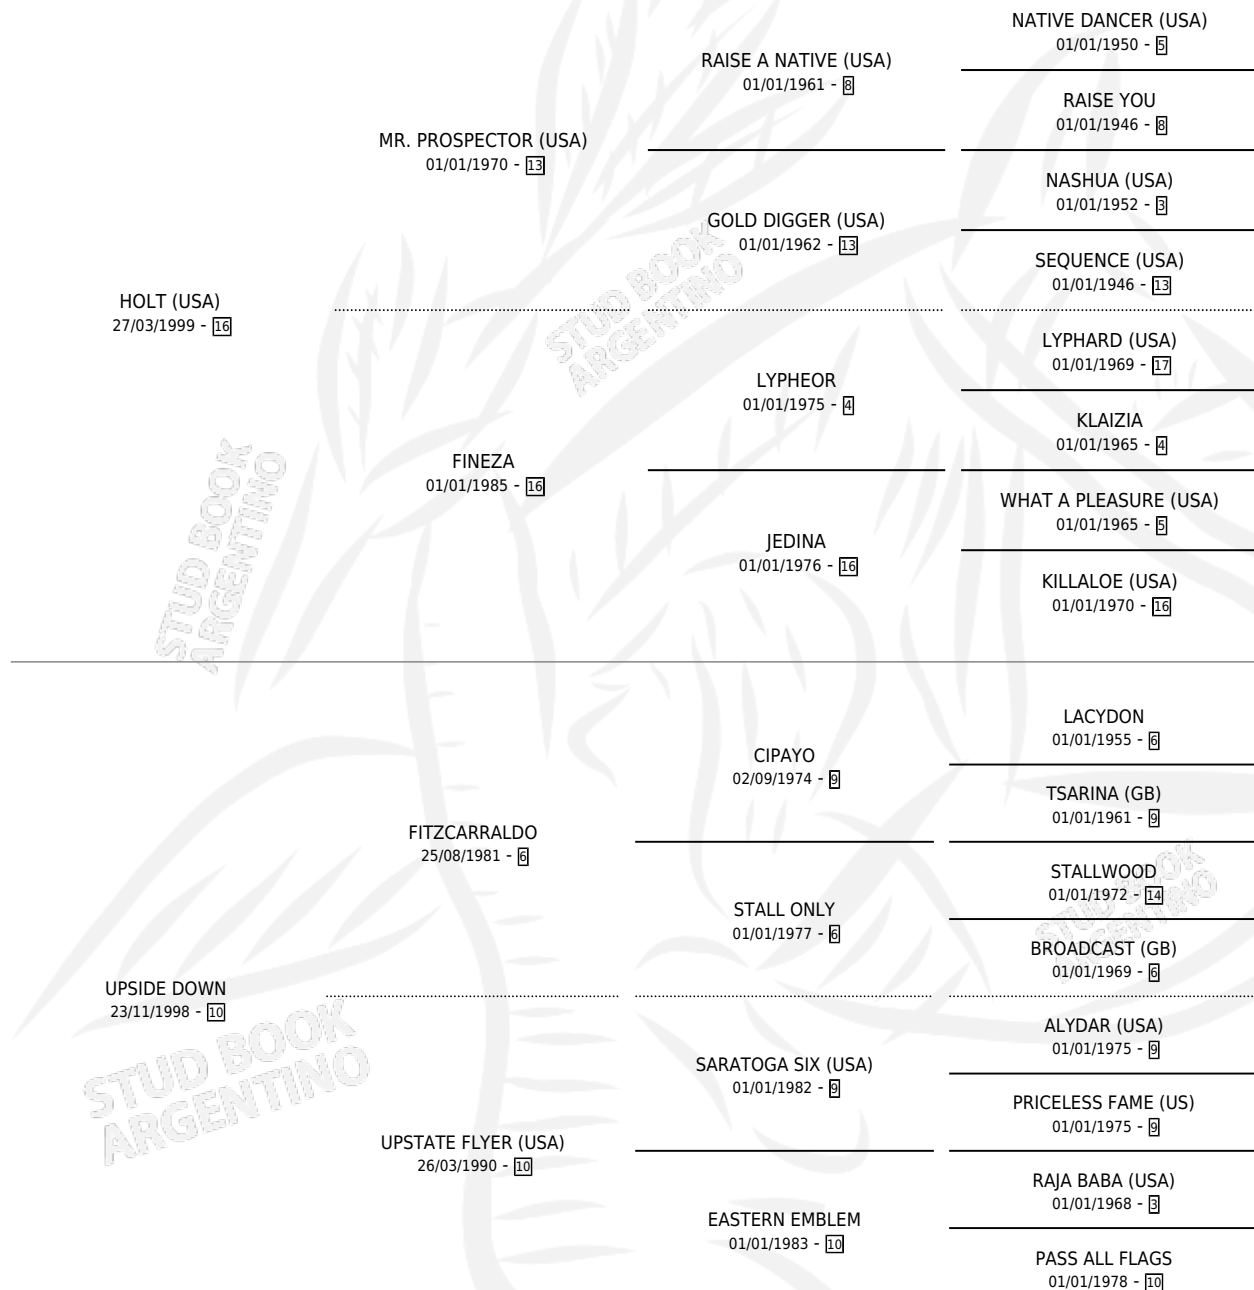

UPGRADE

por **HOLT (USA)** y **UPSIDE DOWN** por **FITZCARRALDO**

Argentina · Hembra · Zaino Colorado · SP · 19/10/2004
Familia 10-c · Volumen 38

ESTADO

TIPIFICACIÓN SANGUÍNEA	X
TIPIFICACIÓN POR ADN	✓
PASAPORTE	X
IDENTIFICACIÓN POR MICROCHIP	X
REPRODUCTOR	✓

Lugar de nacimiento: Santa Maria De Araras

Criador: Santa Maria De Araras

~

HIJOS

	MACHOS	HEMBRAS
4 NACIERON	2	2
3 CORRIERON	2	1
2 GANARON	2	0
0 GANADORES CL	0 GANADORES GR	0 GANADORES G1

PEDIGREE

**S**mientos **4** / Efectividad **44.44%**

PADRILLO	PRODUCTO	CRIADOR	1ER SERVICIO	ÚLTIMO SERVICIO
CURSI ROY TOP	∅		29/12/2017	29/12/2017
UPGRADE	∅		29/09/2016	29/09/2016
MONTAÑEZ TOM	∅		25/11/2014	29/12/2014
MONTAÑEZ TOM	∅		27/11/2013	27/11/2013
MONTAÑEZ TOM	EMIANA (H Z, 17/10/2013)	DOÑA ERMINDA	02/11/2012	02/11/2012
MONTAÑEZ TOM	KE COLECTIVO (M Z, 10/10/2012)	DOÑA ERMINDA	27/09/2011	27/10/2011
MONTAÑEZ TOM	∅		13/11/2010	17/11/2010
WILD EVENT (USA)	HEEL FLLIP (H Z, 17/10/2010)	DOÑA ERMINDA	30/10/2009	30/10/2009
PUT IT BACK (USA)	UNO ES DEMAS (M Z, 06/10/2009)	SANTA MARIA DE ARARAS	09/10/2008	09/10/2008