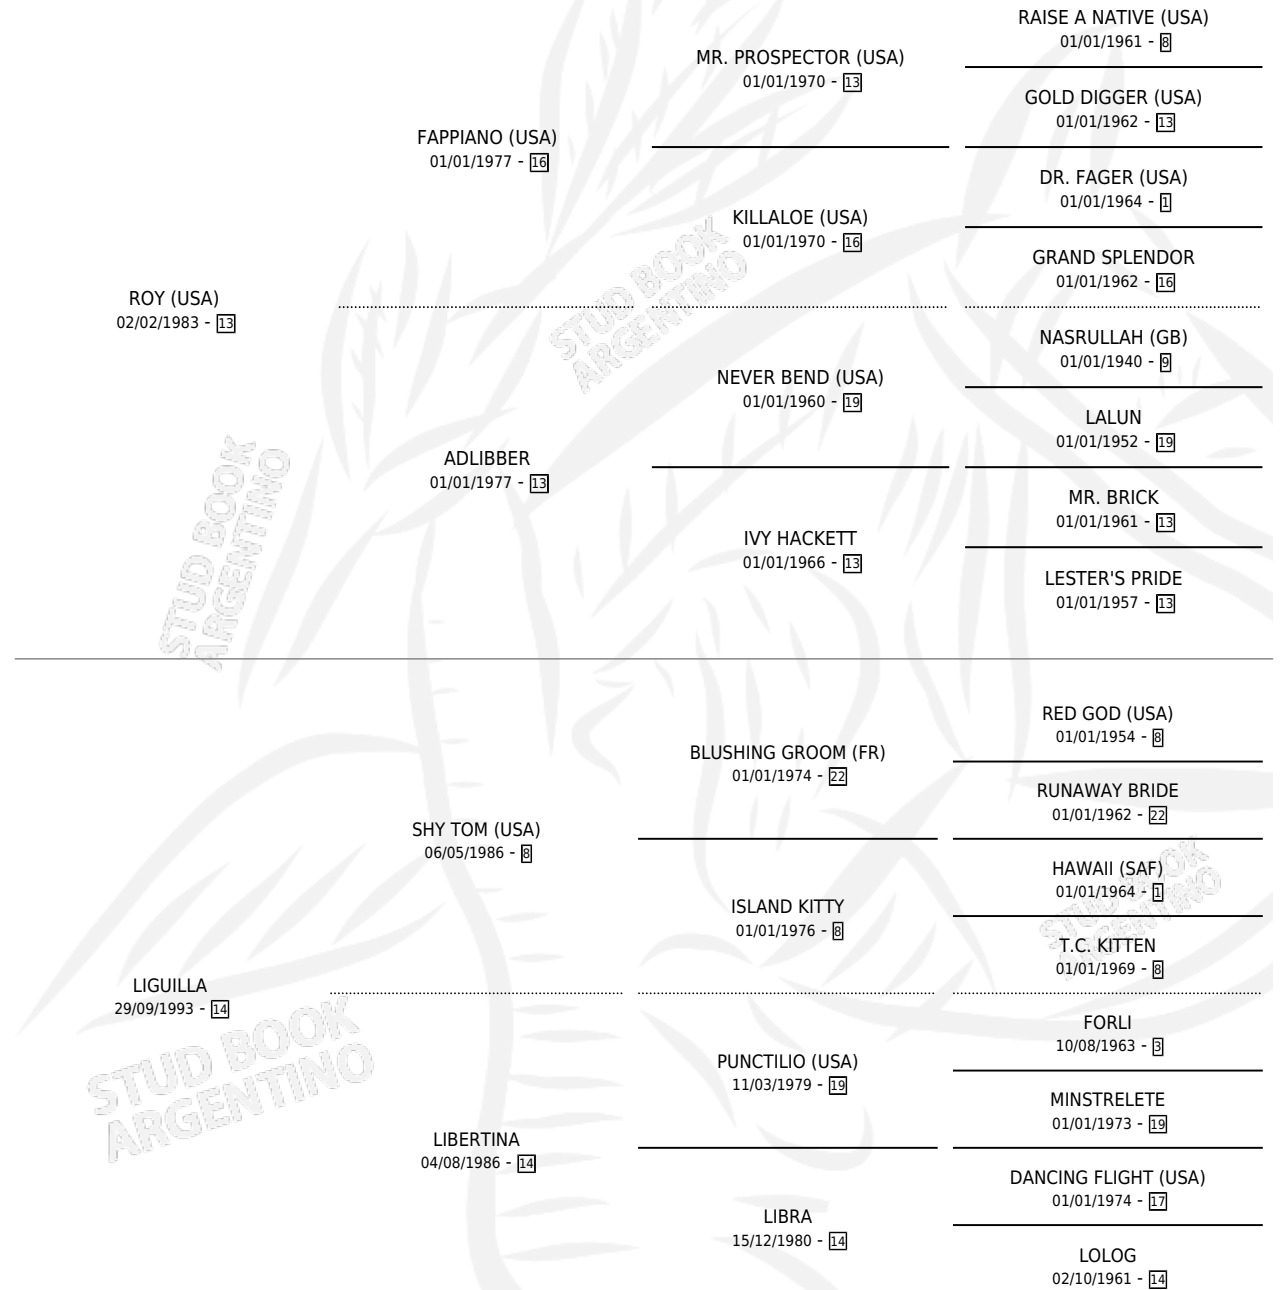

LORD ROY

por ROY (USA) y LIGUILLA por SHY TOM (USA)

Argentina · Macho · Zaino · SP · 11/11/2004
Familia 14-e · Volumen 38

ESTADO

TIPIFICACIÓN SANGUÍNEA	✓
TIPIFICACIÓN POR ADN	✓
PASAPORTE	X
IDENTIFICACIÓN POR MICROCHIP	X
REPRODUCTOR	X

Lugar de nacimiento: Vacacion

Criador: Vacacion

PEDIGREE

EXPORTACIÓN / IMPORTACIÓN

FECHA	MOVIMIENTO	PAÍS
12/06/2006	EXPORTADO	SUDAFRICA

LORD ROY

Datos oficiales del Stud Book Argentino

Documento generado el 03/05/2026