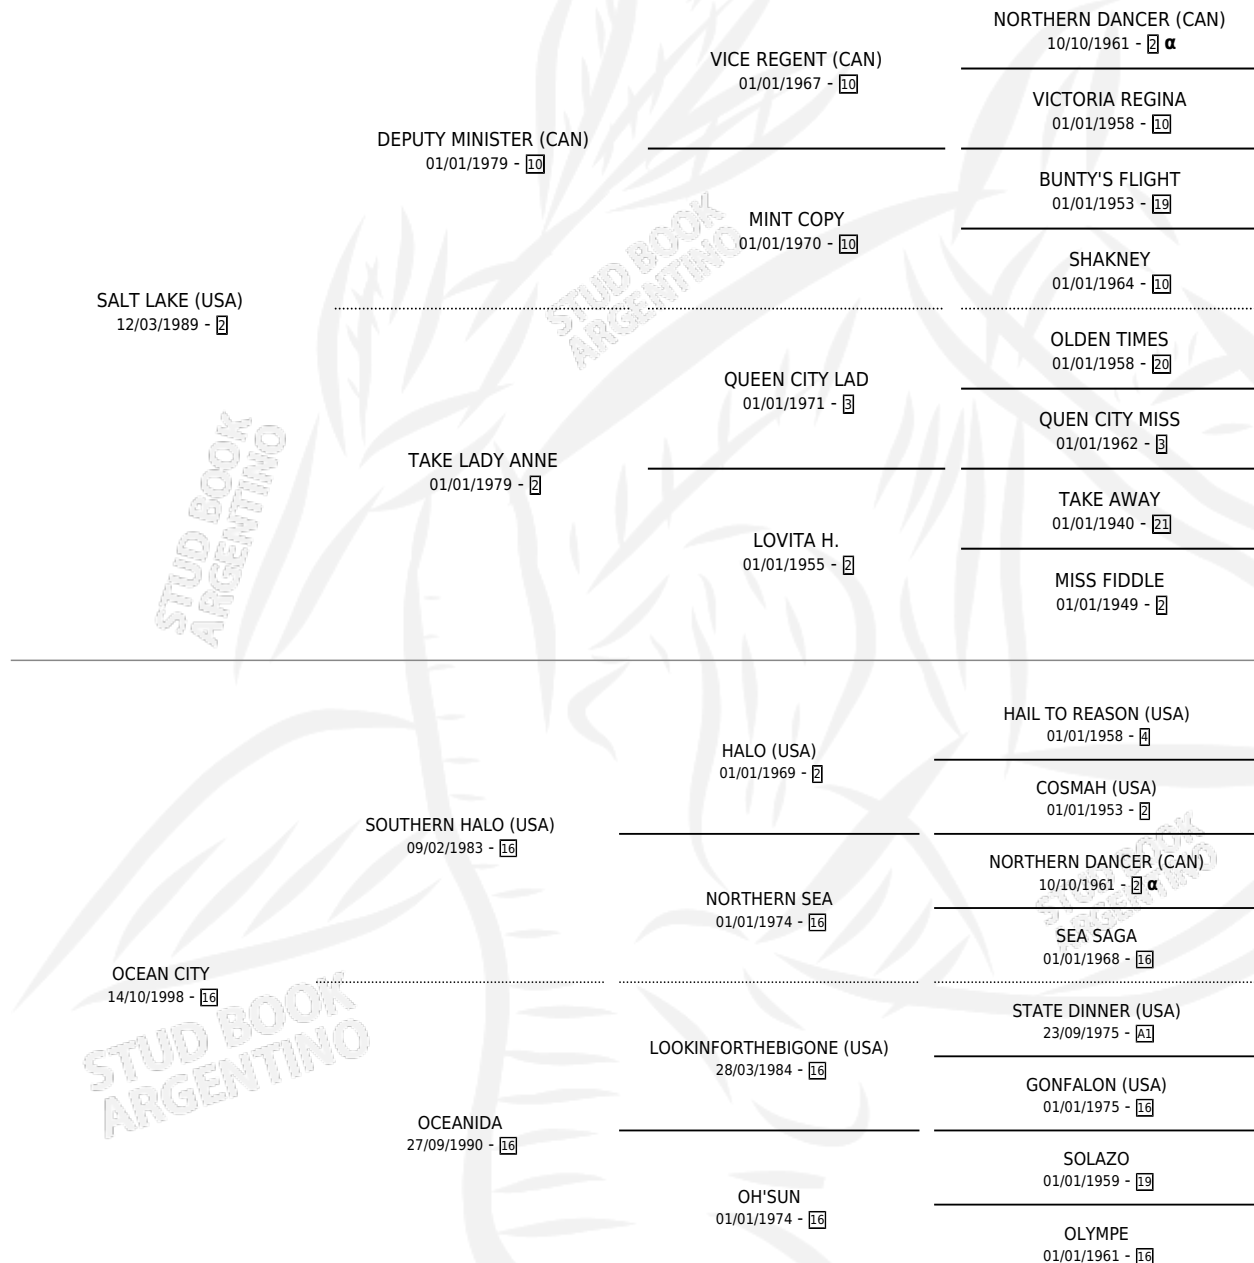

OCEAN SEA

por SALT LAKE (USA) y OCEAN CITY por SOUTHERN HALO (USA)

Argentina · Hembra · Zaino Doradillo · SP · 22/10/2004
Familia 16-d · Volumen 38

ESTADO

TIPIFICACIÓN SANGUÍNEA	X
TIPIFICACIÓN POR ADN	✓
PASAPORTE	X
IDENTIFICACIÓN POR MICROCHIP	X
REPRODUCTOR	✓

Lugar de nacimiento: La Quebrada
Criador: La Quebrada

~

HIJOS

	MACHOS	HEMBRAS
1 NACIERON	0	1
SIN ACTUACIONES		

PEDIGREE

INBREEDING : α