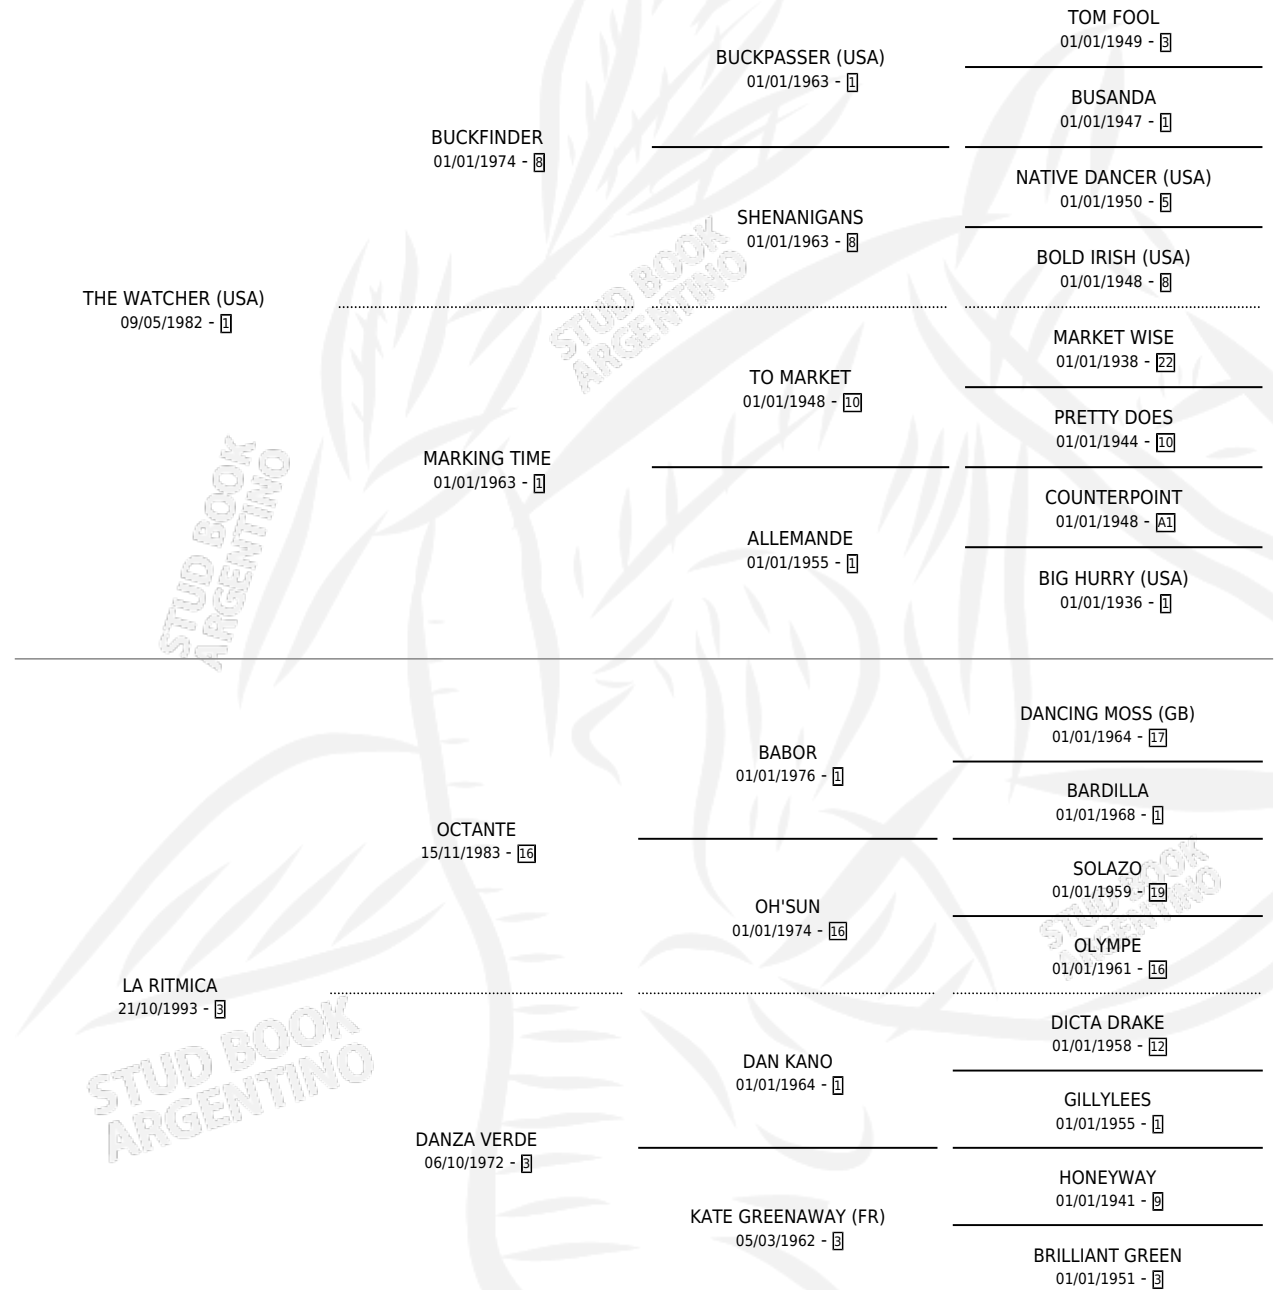

JONI WATCH

por THE WATCHER (USA) y LA RITMICA por OCTANTE

Argentina · Macho · Alazan · SP · 13/10/2004
Familia 3-c · Volumen 38

ESTADO

TIPIFICACIÓN SANGUÍNEA	✓
TIPIFICACIÓN POR ADN	X
PASAPORTE	X
IDENTIFICACIÓN POR MICROCHIP	X
REPRODUCTOR	X

Lugar de nacimiento: Campo particular

Criador: El Tala

PEDIGREE

JONI WATCH

Datos oficiales del Stud Book Argentino

Documento generado el 10/05/2026

studbook.org.ar