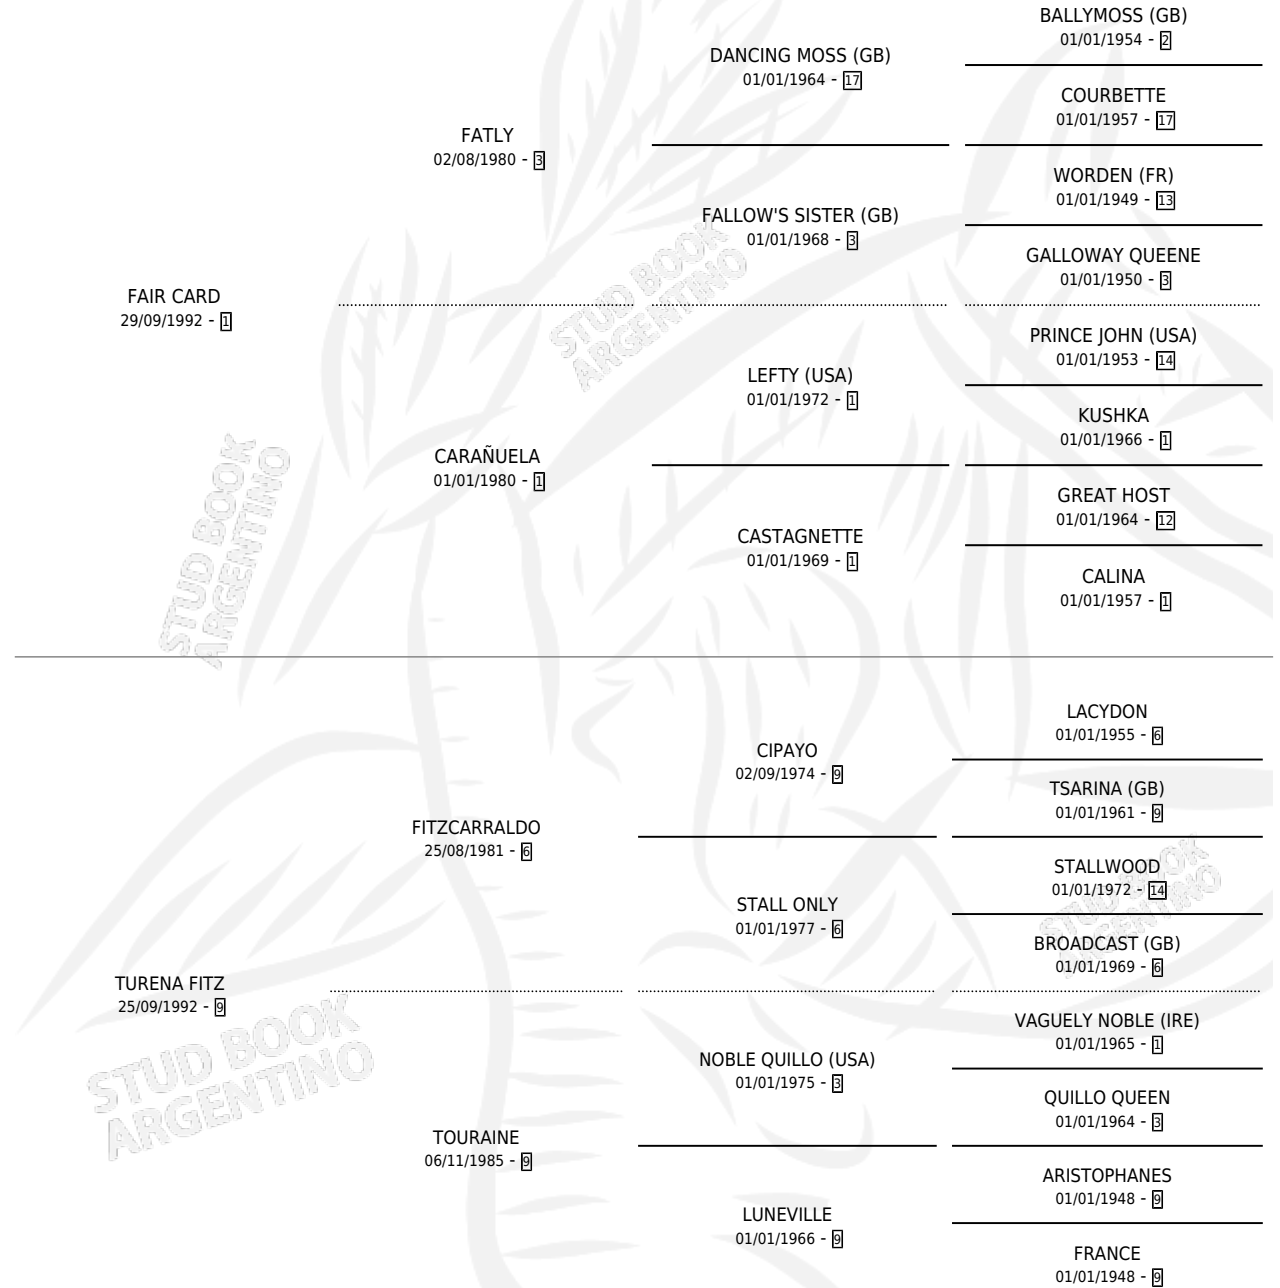

FAIR BLACK

por FAIR CARD y TURENA FITZ por FITZCARRALDO

Argentina · Hembra · Zaino · SP · 16/10/2004
Familia 9-b · Volumen 38

ESTADO

TIPIFICACIÓN SANGUÍNEA	X
TIPIFICACIÓN POR ADN	X
PASAPORTE	X
IDENTIFICACIÓN POR MICROCHIP	X
REPRODUCTOR	✓

Lugar de nacimiento: Don Teo

Criador: Don Teo

PEDIGREE

S

mientos 0 / Efectividad 0.00%

PADRILLO	PRODUCTO	CRIADOR	1ER SERVICIO	ÚLTIMO SERVICIO
VIEJO SAN JUAN	∅		05/11/2007	14/11/2007

FAIR BLACK

Datos oficiales del Stud Book Argentino